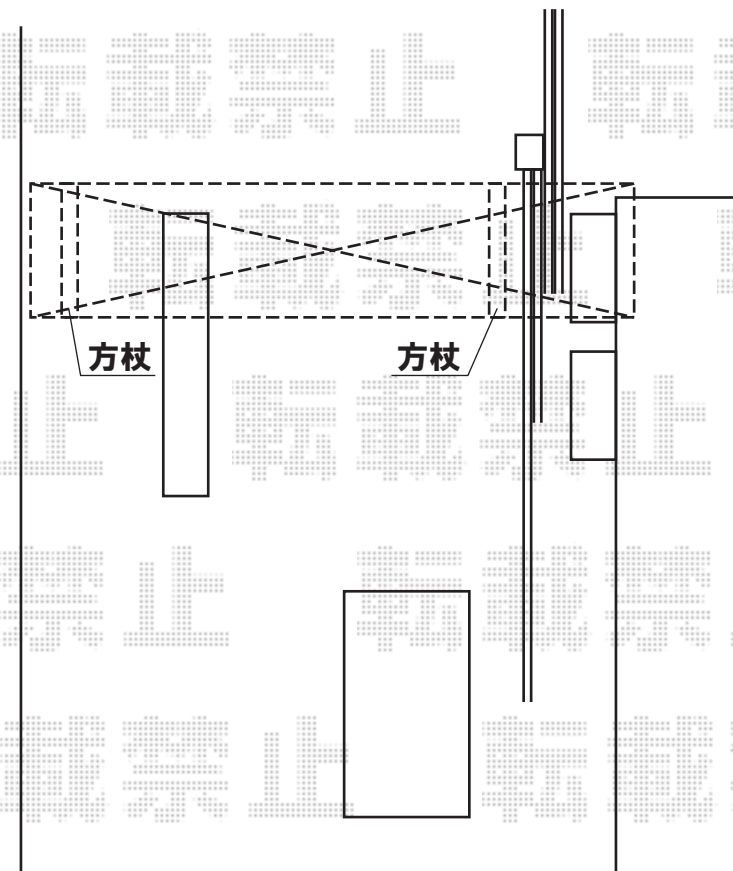

## トステム

アルファテラス L型 単体 ルーフタイプ 積雪～20cm対応

間口=関東間1.5間(屋根幅3,080mm)

出幅=3尺(885mm)

色:シャイングレー

屋根材:熱線吸収ポリカーボネート(ブルースモークマット)

柱仕様:柱無しタイプ

オプション:吊下げ物干し(標準)2本入

追加部材:RC用オールアンカー

現場状況や作図制限により概略図の内容と多少の違いが生じることがございます。  
施工時は、現場優先とさせて頂きたく思いますので、お立会い頂き、  
最終のご指示のほど、何卒、宜しくお願い致します。

EX-SHOP

[HTTP://WWW.EX-SHOP.NET](http://www.ex-shop.net)

担当:堺谷