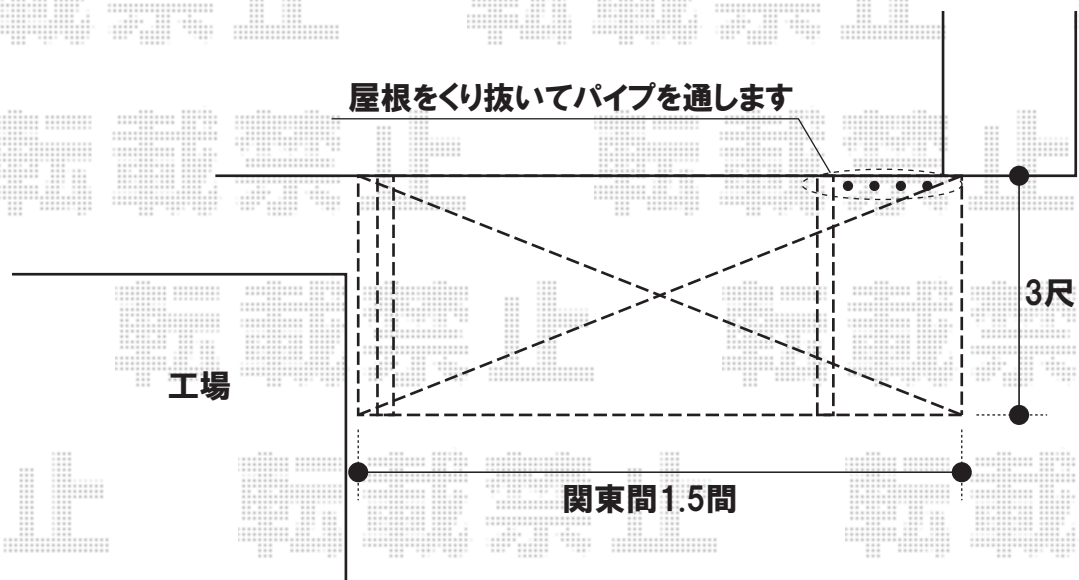

# アルファテラス L型 単体 ルーフタイプ 積雪～20cm対応

## トステム

アルファテラス L型 単体 ルーフタイプ 積雪～20cm対応

間口=関東間1.5間(屋根幅3,080mm)

出幅=3尺(885mm)

色:シャイングレー

屋根材:熱線吸収ポリカーボネート(ブルースモークマット)

柱仕様:柱無しタイプ

オプション:吊下げ物干し(標準)2本入

追加部材:RC用オールアンカー

現場状況や作図制限により概略図の内容と多少の違いが生じることがございます。  
施工時は、現場優先とさせて頂きたく思いますので、お立会い頂き、  
最終のご指示のほど、何卒、宜しくお願い致します。

EX-SHOP

[HTTP://WWW.EX-SHOP.NET](http://www.ex-shop.net)

担当:堺谷