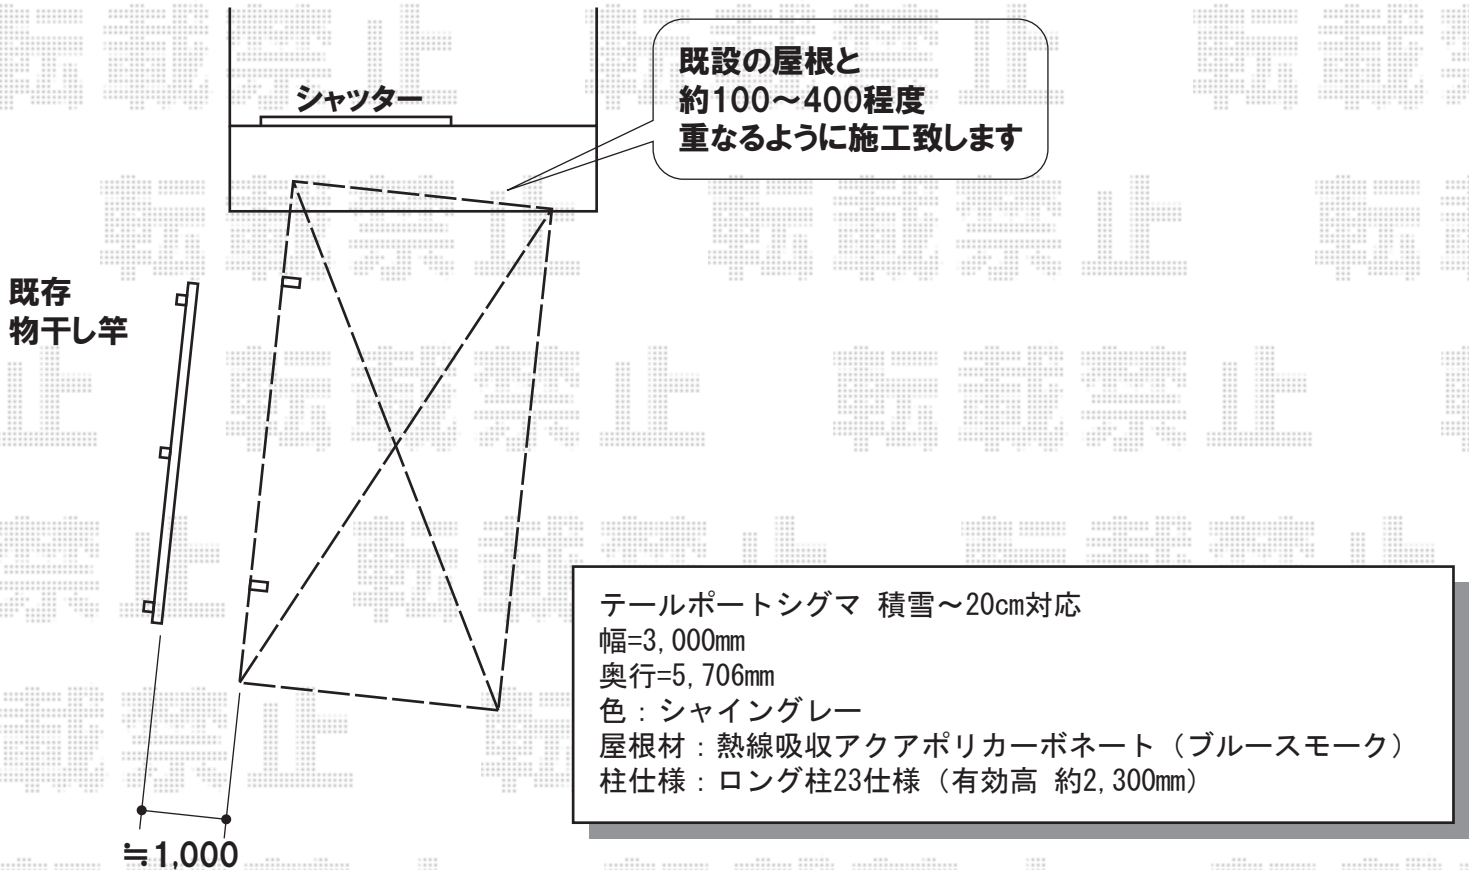

# カーポート

レークポートシグマ 積雪~20cm対応  
幅=3,029mm  
奥行=4,980mm  
色: オータムブラウン  
屋根材: 熱線吸収アクアポリカーボネート (ブルースモーク)  
柱仕様: ロング柱23仕様 (有効高 約2,300mm)  
追加部材: 斜め対応部材 (前枠 小口キャップ)

現場状況や作図制限により概略図の内容と多少の違いが生じることがございます。  
施工時は、現場優先とさせて頂きたく思いますので、お立会い頂き、  
最終のご指示のほど、何卒、宜しくお願い致します。