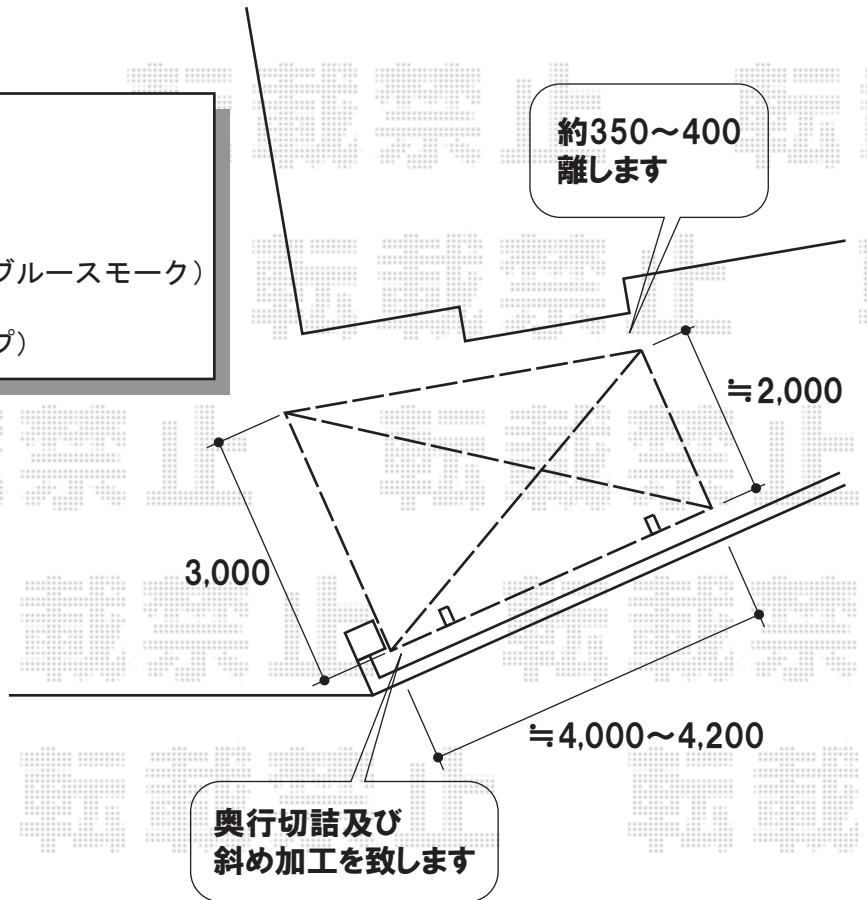

# カーポート

レークポートシグマ 積雪~20cm対応  
幅=3,029mm  
奥行=4,980mm  
色: オータムブラウン  
屋根材: 熱線吸収アクアポリカーボネート (ブルースモーク)  
柱仕様: ロング柱23仕様 (有効高 約2,300mm)  
追加部材: 斜め対応部材 (前枠 小口キャップ)

現場状況や作図制限により概略図の内容と多少の違いが生じることがございます。  
施工時は、現場優先とさせて頂きたく思いますので、お立会い頂き、  
最終のご指示のほど、何卒、宜しくお願い致します。