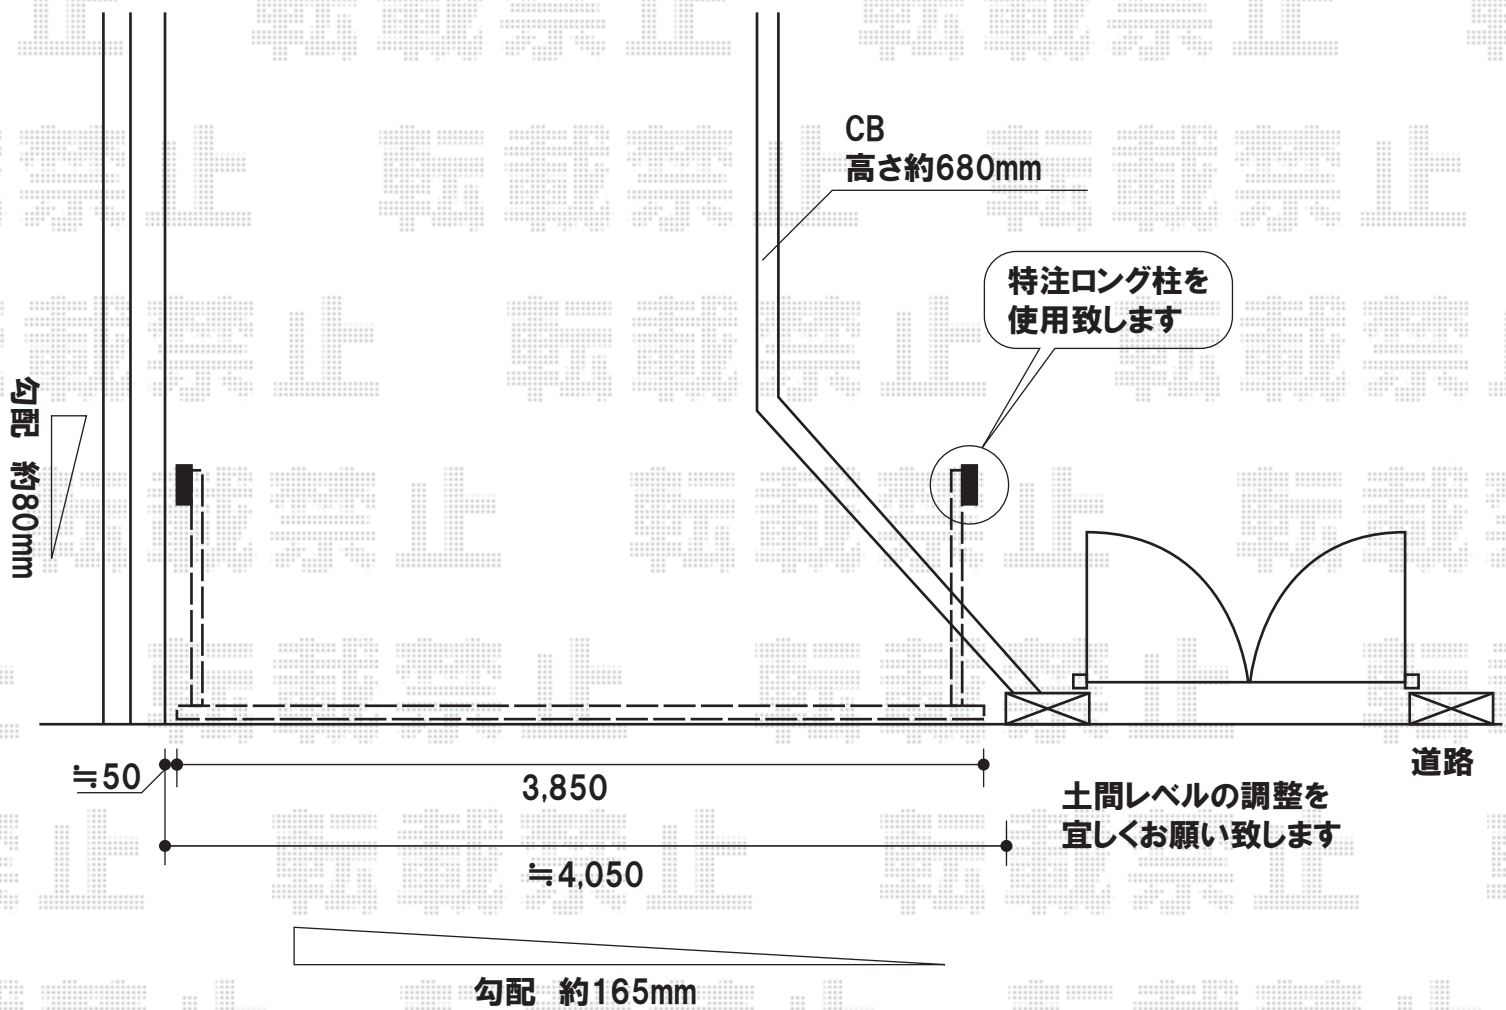

ワイドオーバードアR4型 電動式【特注品】

TOEX ワイドオーバードアR4型 電動式【特注品】
本体(W×H)=3,850mm×1,200mm
柱仕様:ハイルフ仕様(外観右側:特注ロング柱)
有効通過高=約2,150mm
色:マイルドブラック
電動式:AC100V結線用柱仕様(1モーター)

現場状況や作図制限により概略図の内容と多少の違いが生じることがございます。
施工時は、現場優先とさせて頂きたく思いますので、お立会い頂き、
最終のご指示のほど、何卒、宜しくお願い致します。