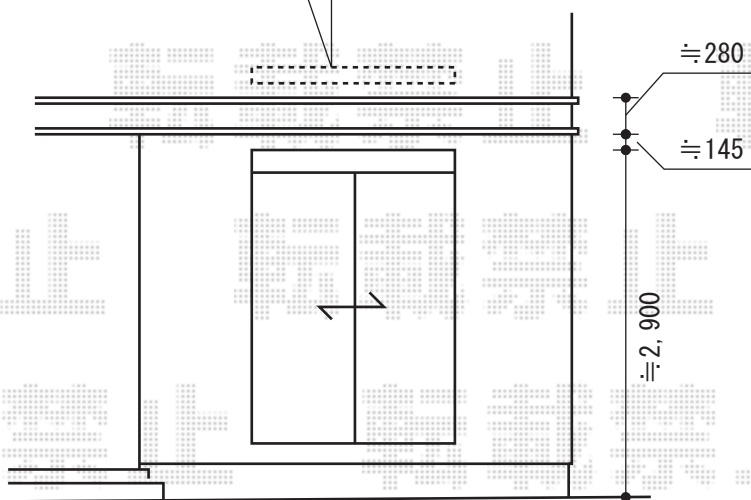

彩鳥C型 ボックスタイプ 手動式

幅1.5間の場合

幅1間の場合

幕板上に
ベースプレート
を使用して
取付けます

幅1,820×奥行1,500
のタイプは
特注となるため
納期に約20日かかります

彩鳥C型 ボックスタイプ 手動式

色：ホワイト（アーム・ブラケット部：ホワイト）

キャンバス地：アクリルベージュ

ハンドル：L=2,250mm<外観右駆動>

ベースプレート：本体・キャップセット・ネジセット

現場状況や作図制限により概略図の内容と多少の違いが生じることがございます。
施工時は、現場優先とさせて頂きたく思いますので、お立会い頂き、
最終のご指示のほど、何卒、宜しくお願い致します。

EX-SHOP
HTTP://WWW.EX-SHOP.NET

担当：村上

全ての著作権は、エクスショップに帰属します。当社とのお取引目的外の使用・複製・転載禁止となっております。