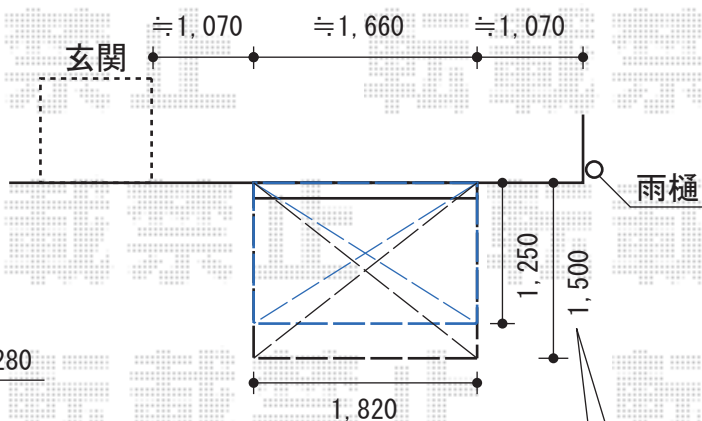

彩鳥C型 ボックスタイプ 手動式

幅1.5間の場合

幅1間の場合

幕板上に
ベースプレート
を使用して
取付けます

幅1,820×奥行1,500
のタイプは
特注となるため
納期に約20日かかります

彩鳥C型 ボックスタイプ 手動式

色：ホワイト（アーム・ブラケット部：ホワイト）

キャンバス地：アクリルベージュ

ハンドル：L=2,250mm<外観右駆動>

ベースプレート：本体・キャップセット・ネジセット

現場状況や作図制限により概略図の内容と多少の違いが生じることがございます。
施工時は、現場優先とさせて頂きたく思いますので、お立会い頂き、
最終のご指示のほど、何卒、宜しくお願い致します。

EX-SHOP
HTTP://WWW.EX-SHOP.NET

担当：村上

全ての著作権は、エクスショップに帰属します。当社とのお取引目的外の使用・複製・転載禁止となっております。