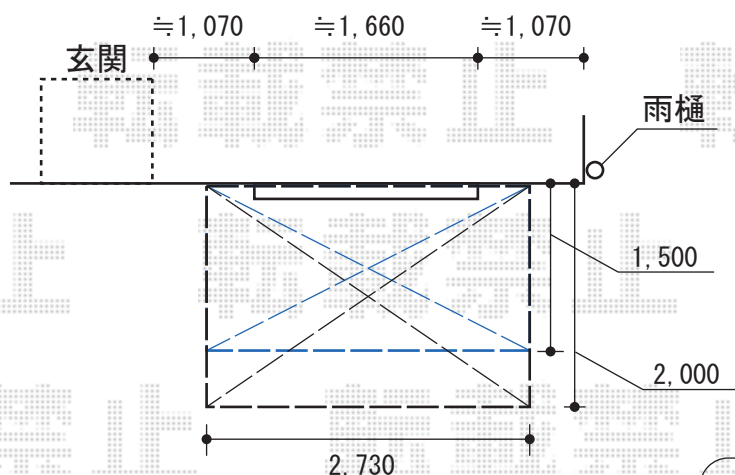

彩鳥C型 ボックスタイプ 手動式

幅1.5間の場合

幅1間の場合

幕板上に
ベースプレート
を使用して
取付けます

幅1,820×奥行1,500
のタイプは
特注となるため
納期に約20日かかります

彩鳥C型 ボックスタイプ 手動式

色：ホワイト（アーム・ブラケット部：ホワイト）

キャンバス地：アクリルベージュ

ハンドル：L=2,250mm<外観右駆動>

ベースプレート：本体・キャップセット・ネジセット

現場状況や作図制限により概略図の内容と多少の違いが生じることがございます。
施工時は、現場優先とさせて頂きたく思いますので、お立会い頂き、
最終のご指示のほど、何卒、宜しくお願い致します。

EX-SHOP
HTTP://WWW.EX-SHOP.NET

担当：村上

全ての著作権は、エクスショップに帰属します。当社とのお取引目的外の使用・複製・転載禁止となっております。