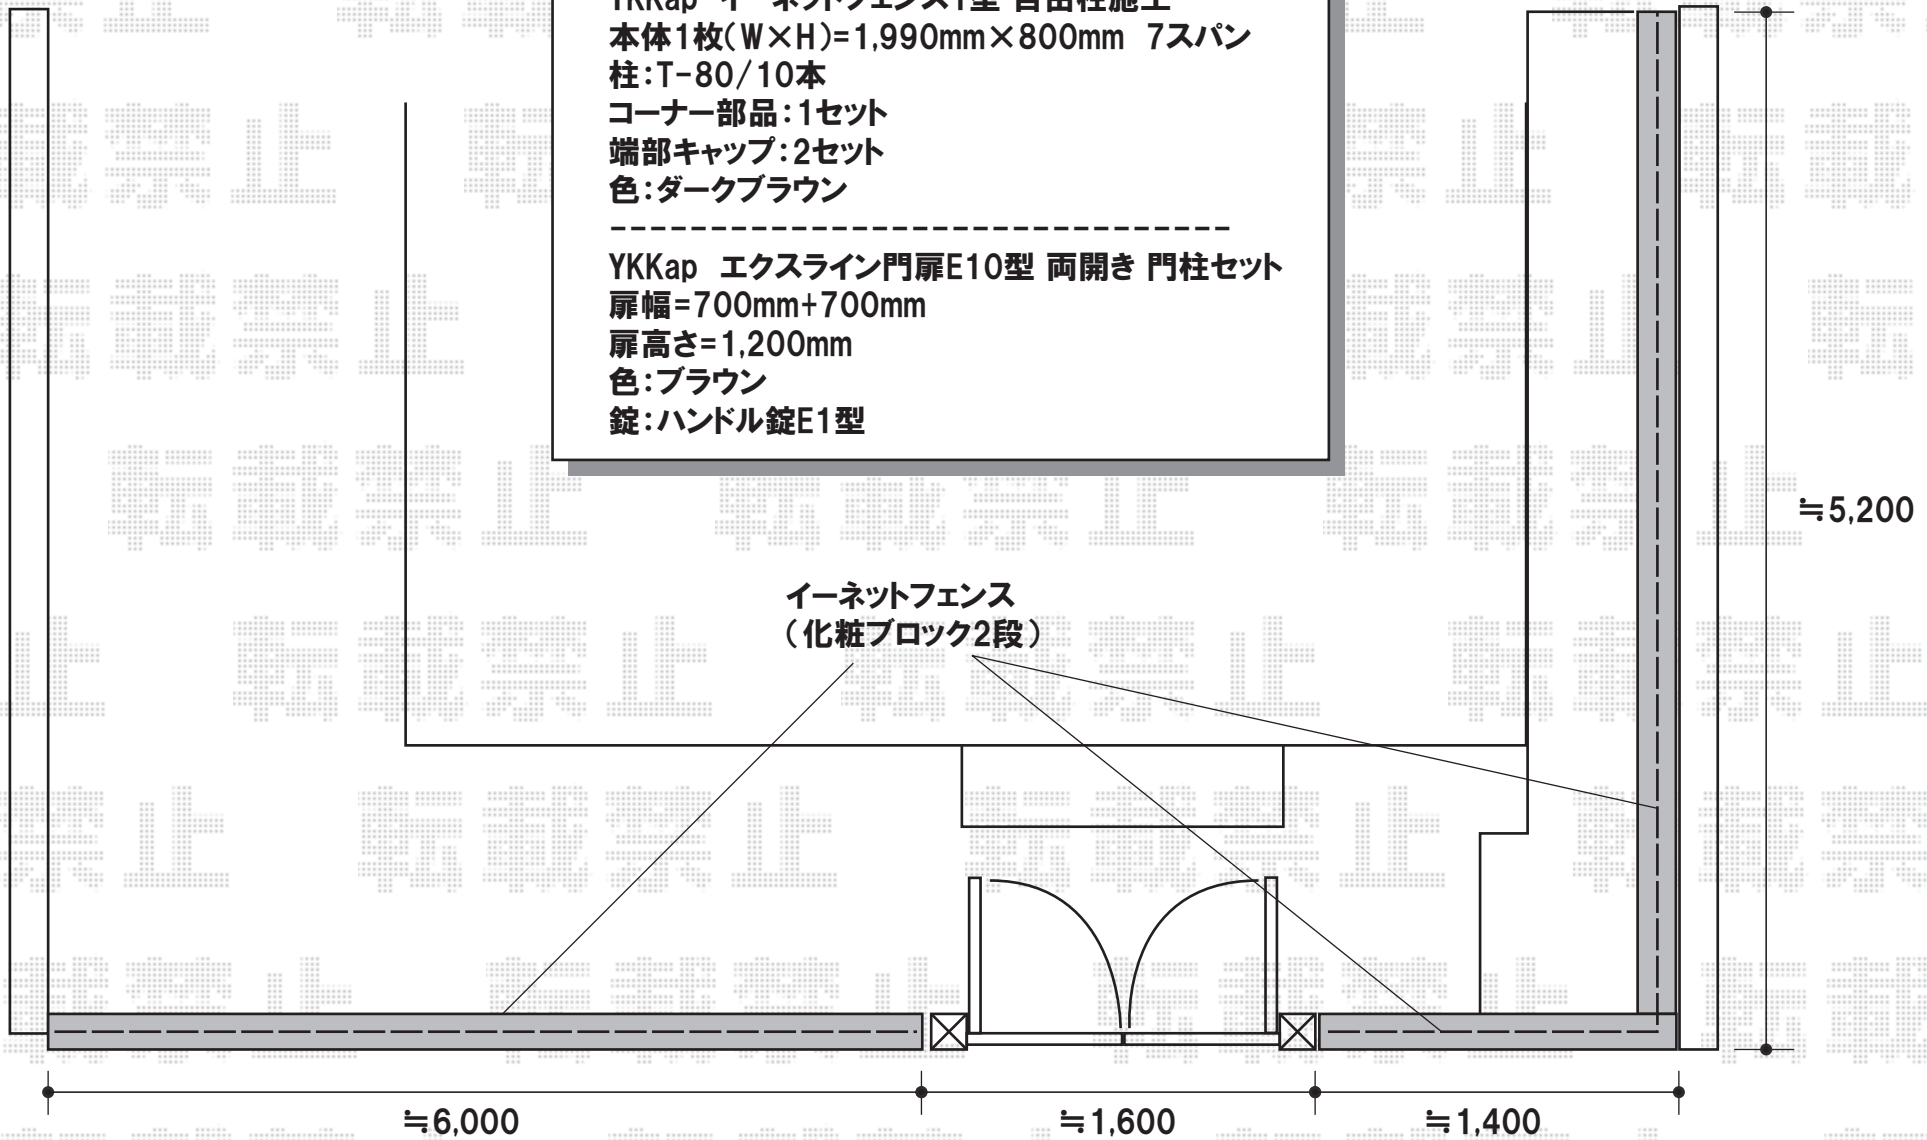

イーネットフェンス1型 自由柱施工

YKKap イーネットフェンス1型 自由柱施工
本体1枚(W×H)=1,990mm×800mm 7スパン
柱:T-80/10本
コーナー部品:1セット
端部キャップ:2セット
色:ダークブラウン

YKKap エクスライン門扉E10型 両開き 門柱セット
扉幅=700mm+700mm
扉高さ=1,200mm
色:ブラウン
錠:ハンドル錠E1型

現場状況や作図制限により概略図の内容と多少の違いが生じることがございます。
施工時は、現場優先とさせて頂きたく思いますので、お立会い頂き、
最終のご指示のほど、何卒、宜しくお願い致します。