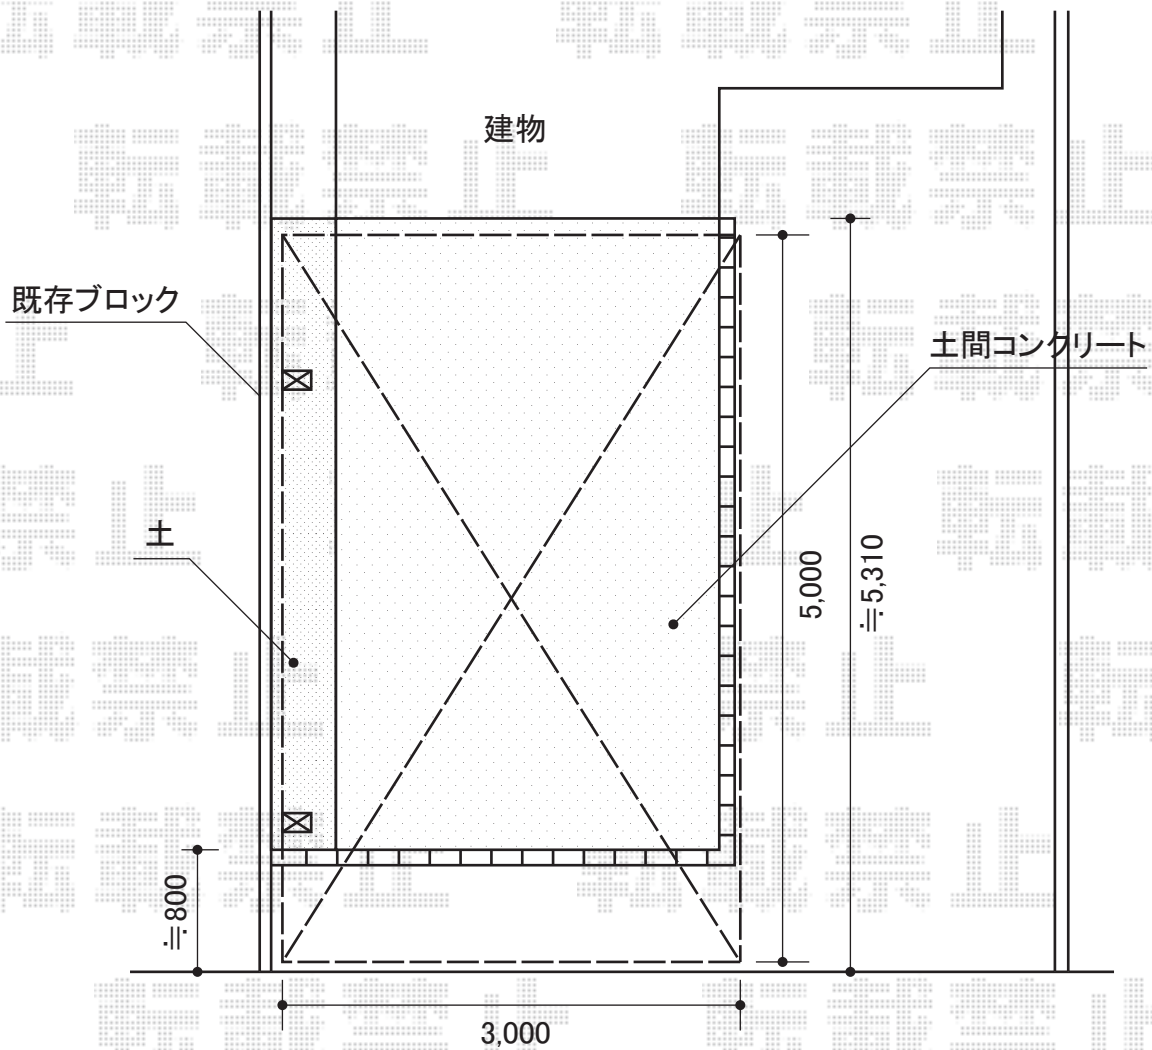

テールポートシグマ 積雪～20cm対応

トステム テールポートシグマ 積雪～20cm対応

幅=3,000mm

奥行=5,000mm

色:シャイングレー

屋根材:熱線吸収アクアポリカーボネート(ブルースモーク)

柱仕様:ロング柱23仕様(有効高 約2,300mm)

現場状況や作図制限により概略図の内容と多少の違いが生じることがございます。
施工時は、現場優先とさせていただきますので、お立会い頂き、
最終のご指示のほど、何卒、宜しくお願い致します。