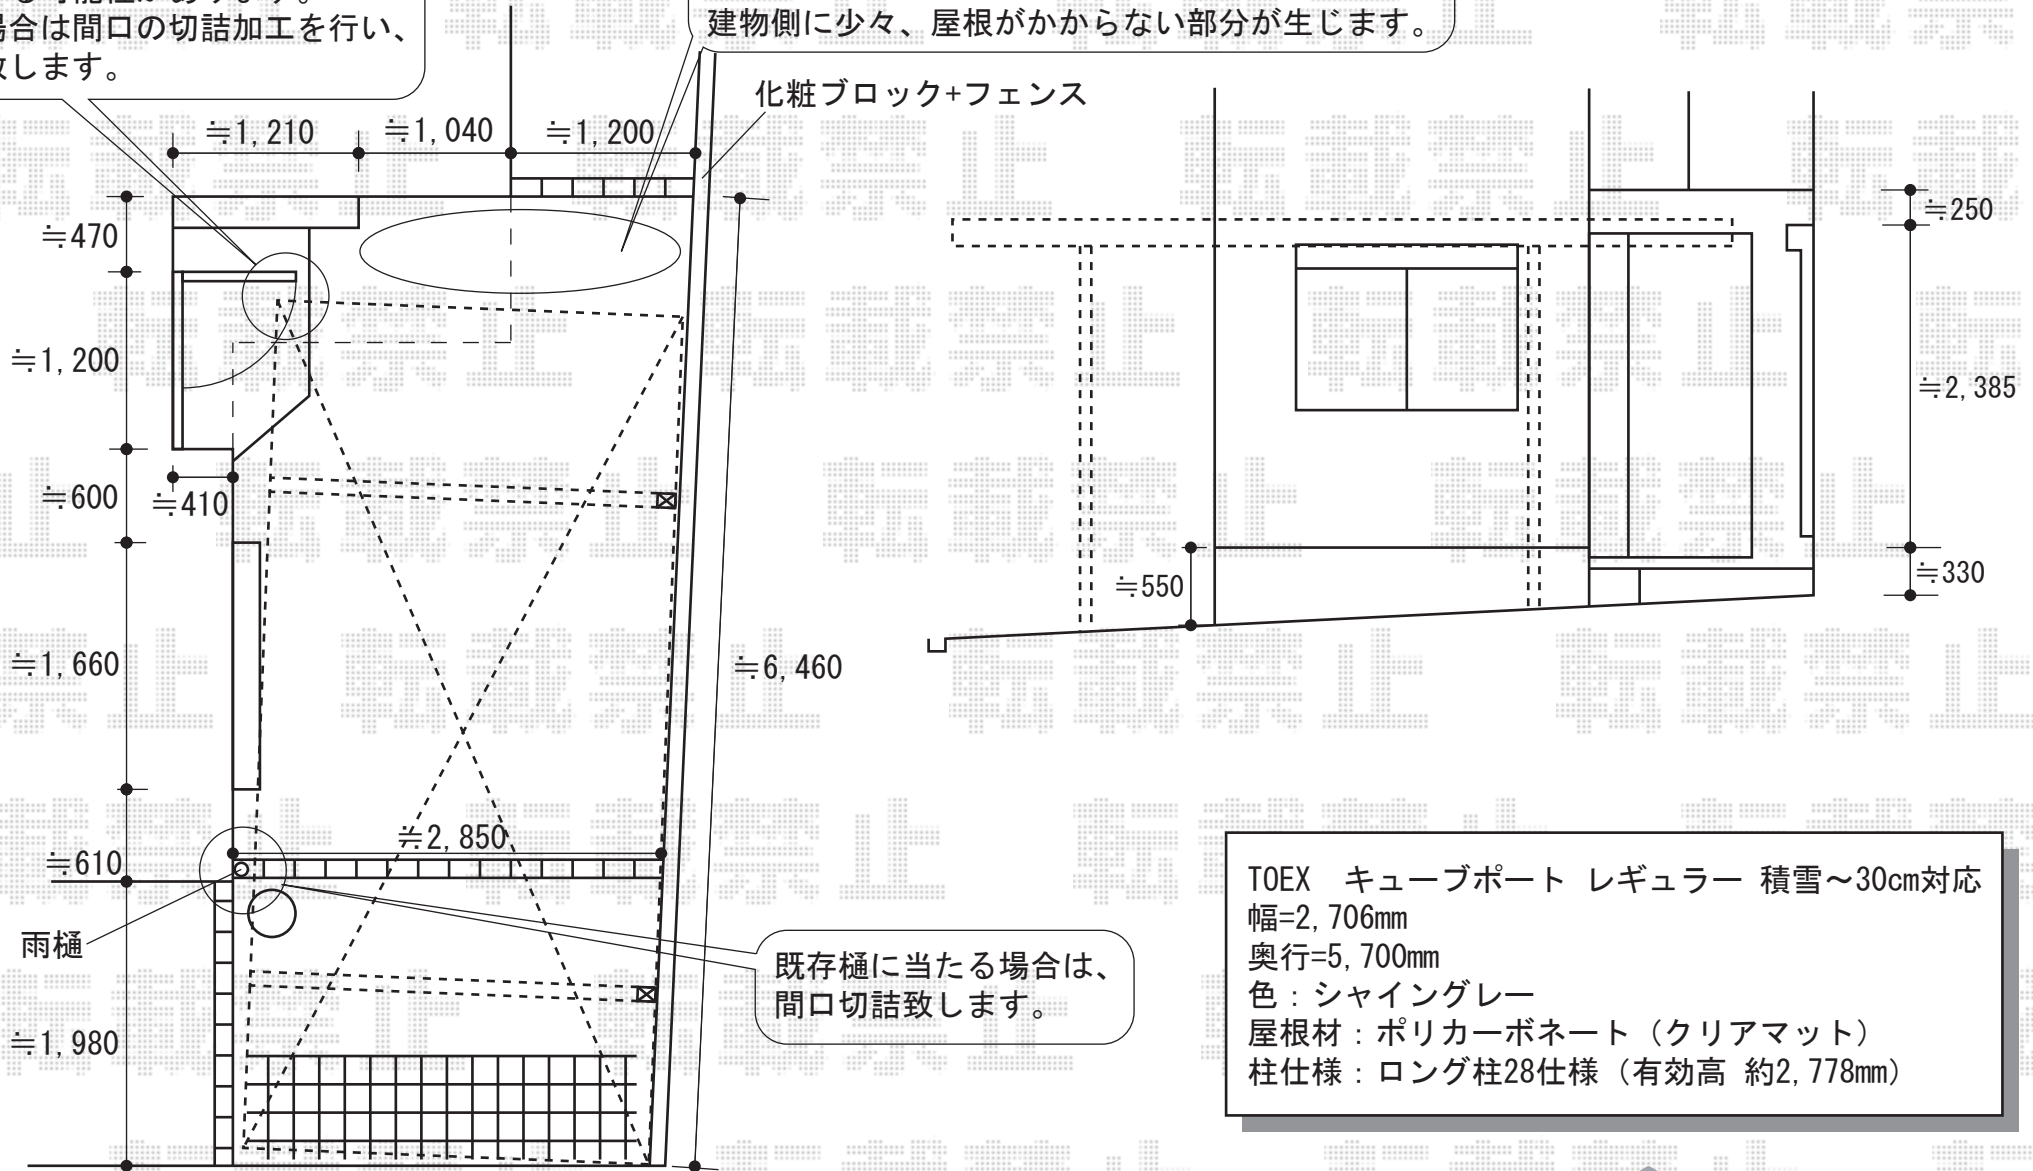

キューブポート レギュラー 積雪~30cm対応

玄関ドアを開けた際に
干渉する可能性があります。
その場合は間口の切詰加工を行い、
調整致します。

窓に屋根がかからないよう、
出来る限り高い位置へ設置しますが、
2階バルコニーがございますので、
その間との作業スペースが限られ、
建物側に少々、屋根がかからない部分が生じます。

TOEX キューブポート レギュラー 積雪~30cm対応
幅=2,706mm
奥行=5,700mm
色：シャイングレー
屋根材：ポリカーボネート（クリアマット）
柱仕様：ロング柱28仕様（有効高 約2,778mm）