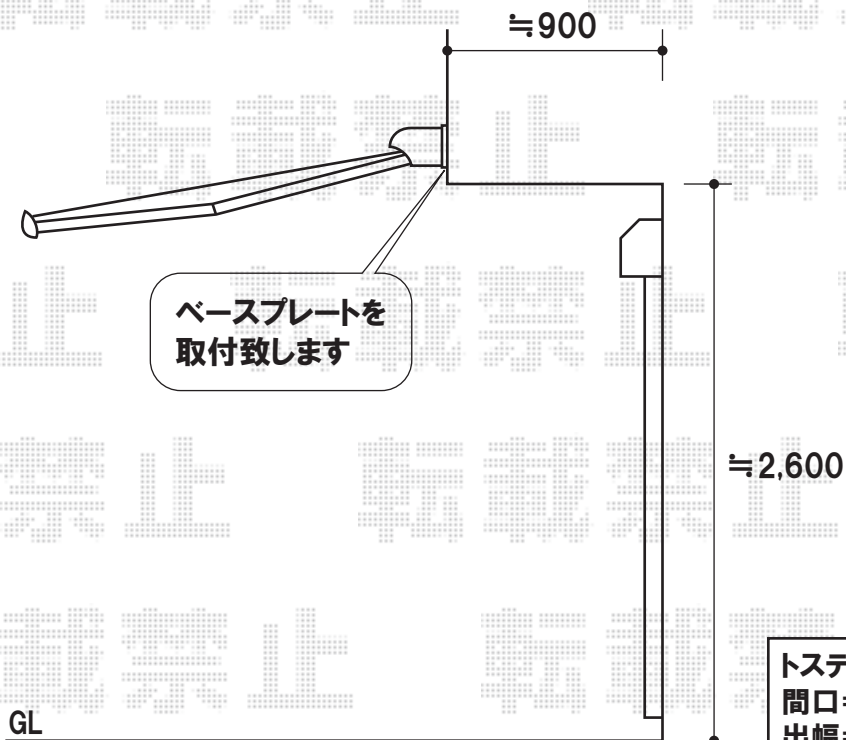

# 彩鳥C型 ボックスタイプ 手動式

トステム 彩鳥C型 ボックスタイプ 手動式  
間口=関東間2.0間(3,640mm)  
出幅=2,000mm  
色:ホワイト  
キャンバス生地:ポリエステル(アイボリーホワイト)  
駆動方法:クランクハンドル1500タイプ 外観右駆動  
追加部材:ベースプレートセット

現場状況や作図制限により概略図の内容と多少の違いが生じることがございます。  
施工時は、現場優先とさせて頂きたく思いますので、お立会い頂き、  
最終のご指示のほど、何卒、宜しくお願い致します。