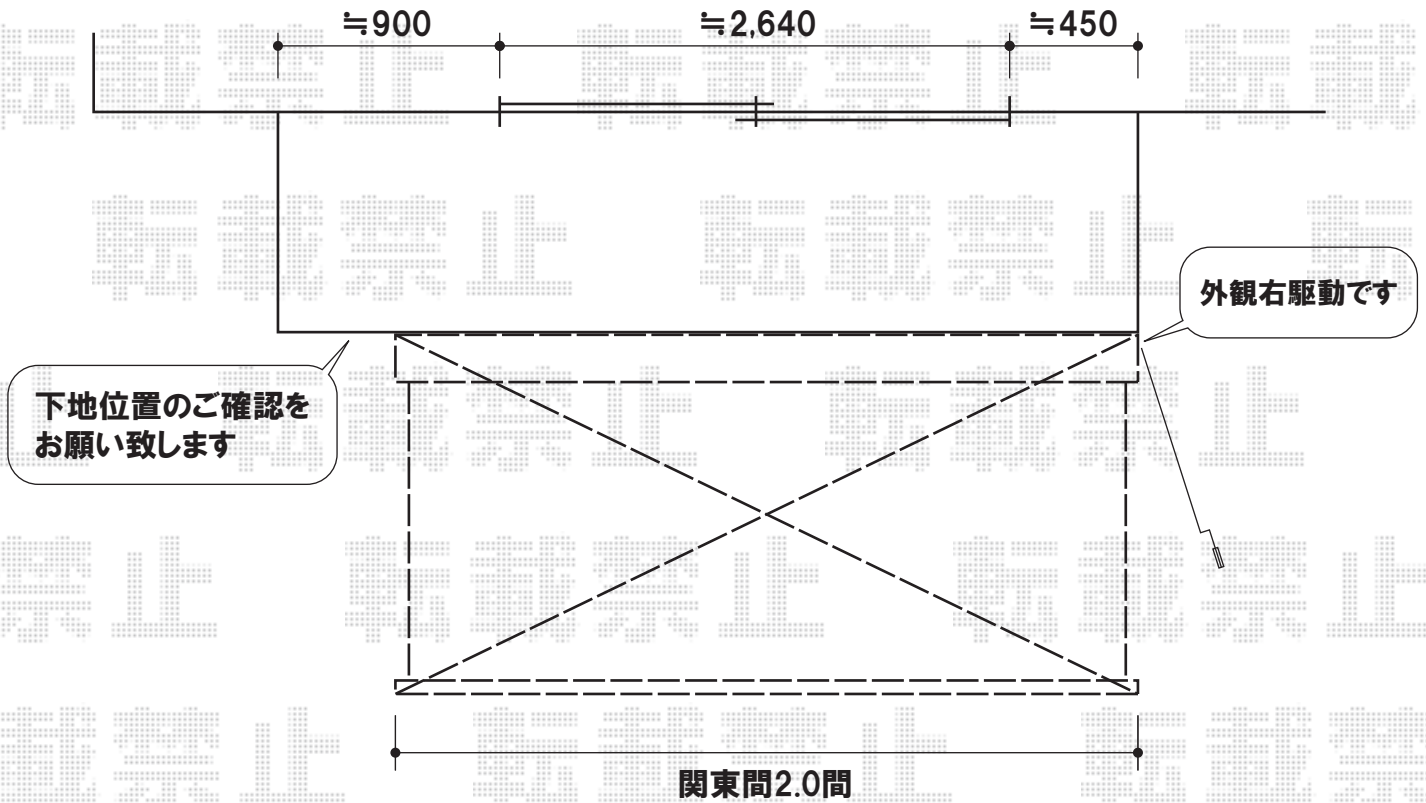

# 彩鳥C型 ボックスタイプ 手動式

トステム 彩鳥C型 ボックスタイプ 手動式  
間口=関東間2.0間(3,640mm)  
出幅=2,000mm  
色:ホワイト  
キャンバス生地:ポリエステル(アイボリーホワイト)  
駆動方法:クランクハンドル1500タイプ 外観右駆動  
追加部材:ベースプレートセット

現場状況や作図制限により概略図の内容と多少の違いが生じることがございます。  
施工時は、現場優先とさせて頂きたく思いますので、お立会い頂き、  
最終のご指示のほど、何卒、宜しくお願い致します。