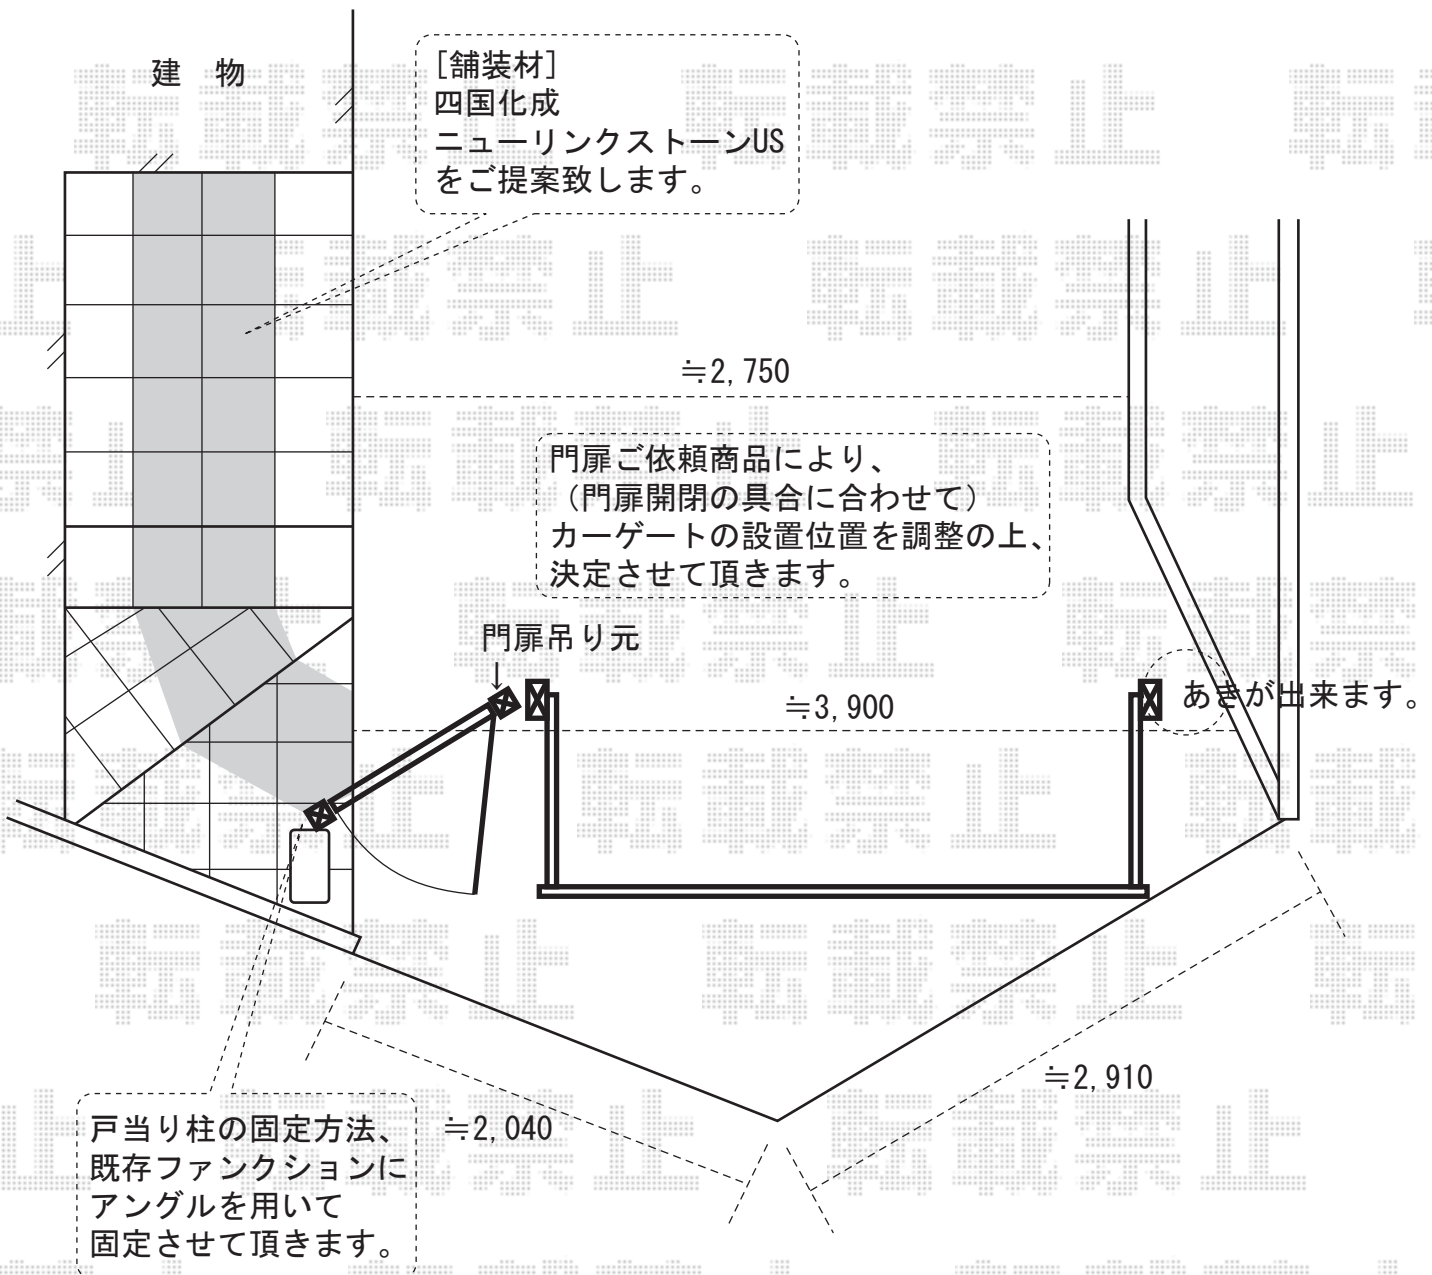

門扉・カーゲート

ユーフォス門扉3型 片開き
本体1枚 (W×H) =900mm×1,000mm

フェスタC型 片開き
本体1枚 (W×H) =800mm×1,000mm

オーバードアR1型 電動式
幅=2,650mm
高さ=1,000mm
仕様：ハイルーフ
電動仕様：ソーラー
オプション：ロング接地ストッパー

現場状況や作図制限により概略図の内容と多少の違いが生じることがございます。
施工時は、現場優先とさせていただきますので、お立会い頂き、
最終のご指示のほど、何卒、宜しくお願い致します。