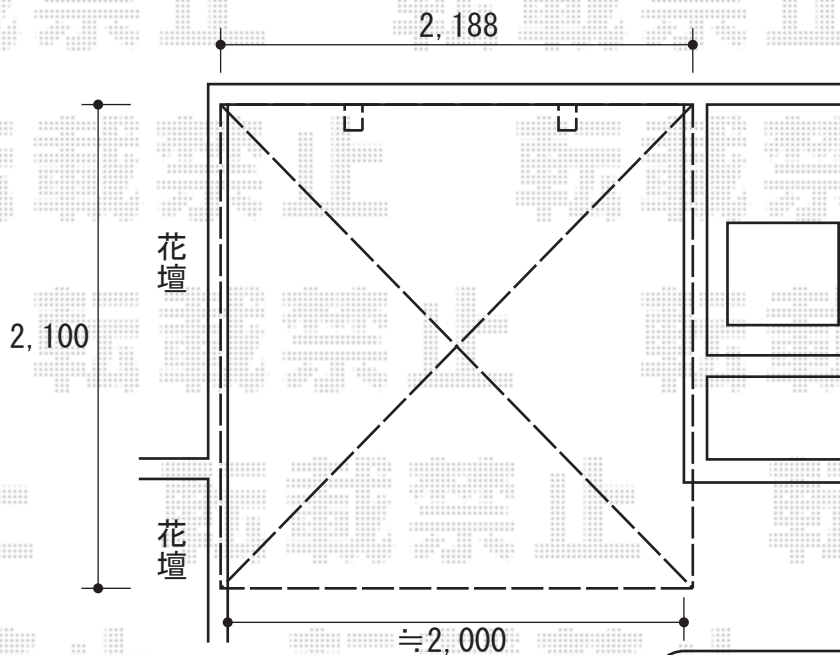

レイナポートミニ 積雪～20cm対応

高さにつきましては、  
施工時、再度ご確認の上、  
ご希望をお聞かせくださいますよう、  
宜しくお願い致します。

花壇

レイナポートミニ 積雪～20cm対応  
幅=2,100mm  
奥行=2,188mm  
色：ホワイト  
屋根材：ポリカーボネート（トーマイマット）  
柱仕様：標準柱仕様（有効高 約1,800mm）

現場状況や作図制限により概略図の内容と多少の違いが生じることがございます。  
施工時は、現場優先とさせて頂きたく思いますので、お立会い頂き、  
最終のご指示のほど、何卒、宜しくお願い致します。