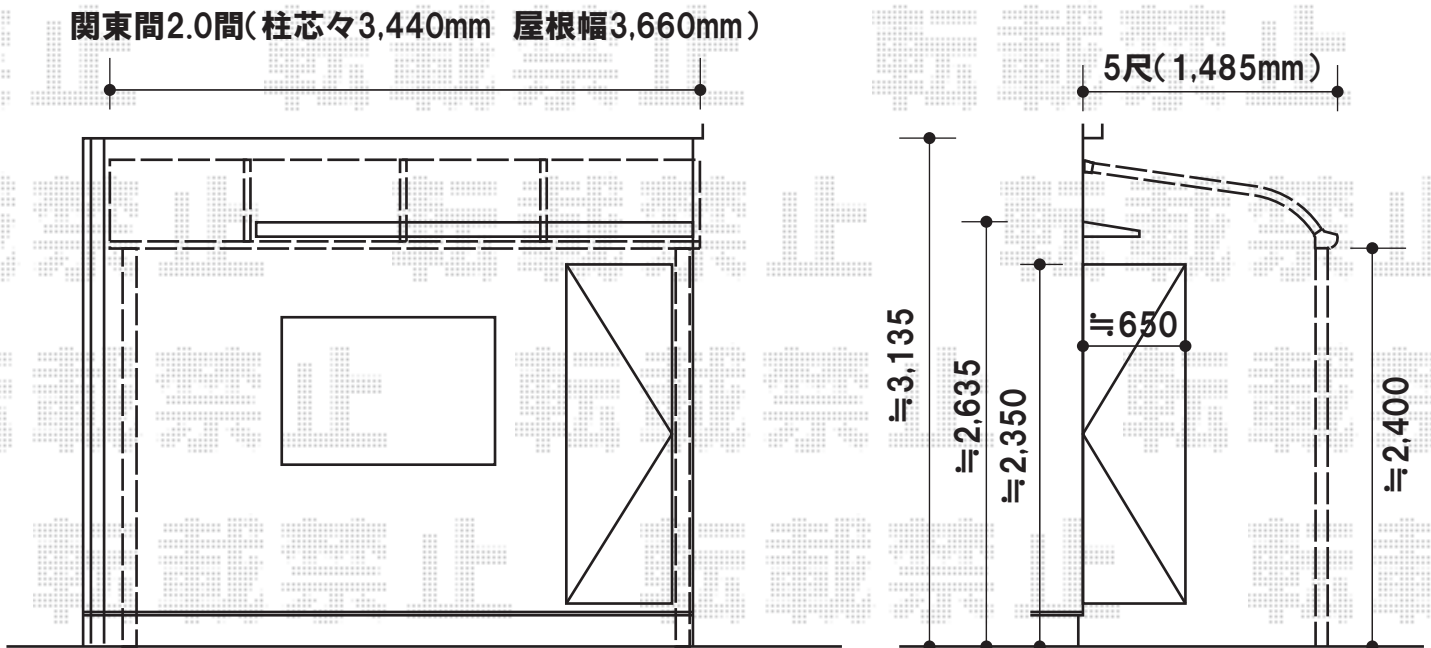

ライザーテラスII R型 単体 テラスタイプ

トステム

ライザーテラスII R型 単体 テラスタイプ 積雪～20cm対応
 間口=関東間2.0間(柱芯々3,440mm 屋根幅3,660mm)
 出幅=5尺(1,485mm)
 色:ホワイト
 屋根材:熱線吸収アクアポリカーボネート(ブルースモーク)
 柱仕様:柱位置固定タイプ

現場状況や作図制限により概略図の内容と多少の違いが生じることがございます。
 施工時は、現場優先とさせて頂きたく思いますので、お立会い頂き、
 最終のご指示のほど、何卒、宜しくお願い致します。