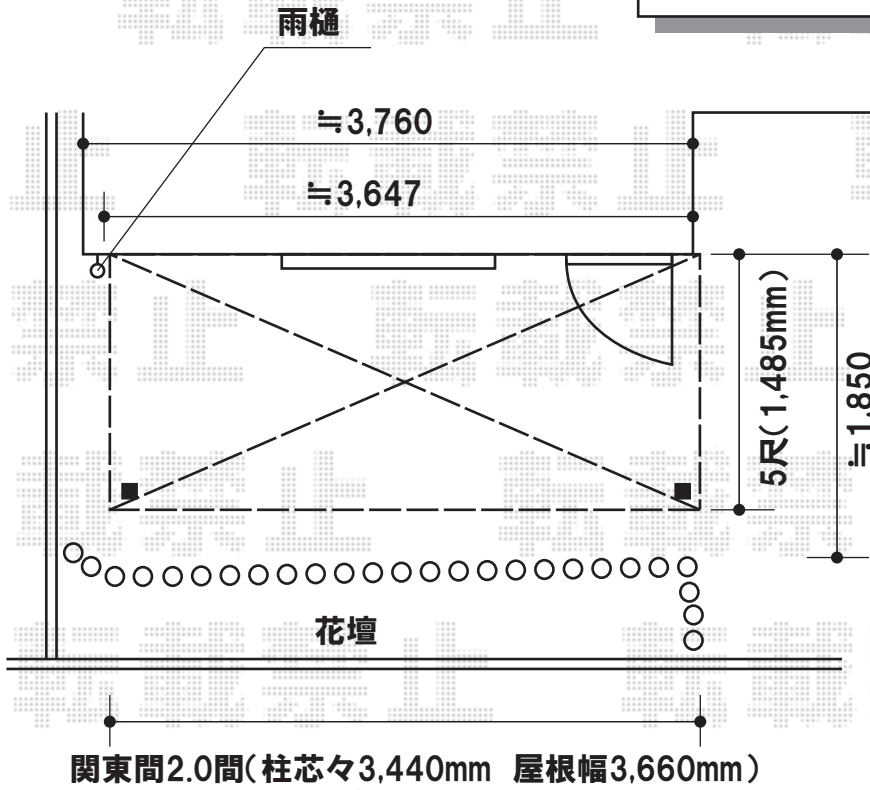

ライザーテラスII R型 単体 テラスタイプ

トステム

ライザーテラスII R型 単体 テラスタイプ 積雪～20cm対応
 間口=関東間2.0間(柱芯々3,440mm 屋根幅3,660mm)
 出幅=5尺(1,485mm)
 色:ホワイト
 屋根材:熱線吸収アクアポリカーボネート(ブルースモーク)
 柱仕様:柱位置固定タイプ

現場状況や作図制限により概略図の内容と多少の違いが生じることがございます。
 施工時は、現場優先とさせて頂きたく思いますので、お立会い頂き、
 最終のご指示のほど、何卒、宜しくお願い致します。