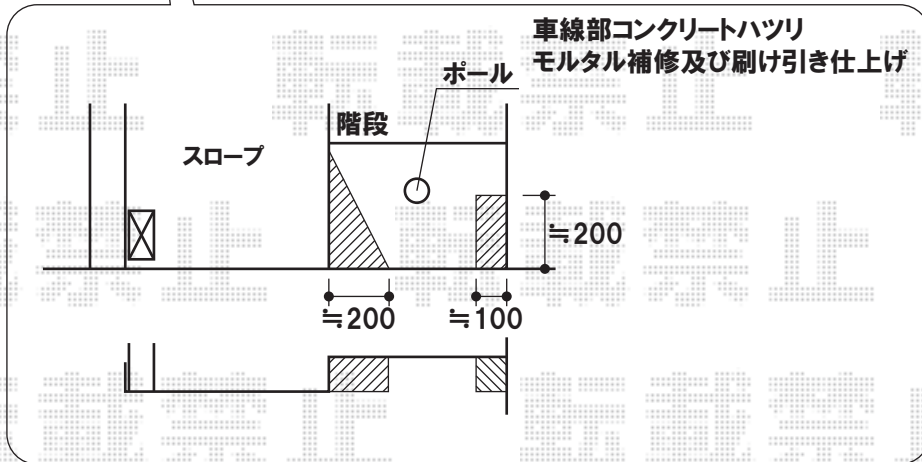

伸縮門扉・門扉

TOEX アルピタHGミニ 片開き [160S]
 開口幅=1,356mm
 全幅=1,600mm
 たたみ幅=495mm
 高さ=1,110mm
 色:シャイングレー
 柱仕様:ロング柱

TOEX ライフモダン門扉MM-PA型
 親子仕様 [04・07-12]
 扉幅=400mm・700mm
 高さ=1,200mm
 色:シャイングレー
 錠:シリンダーRD錠

TOEX アルピタHGミニ 両開き [610W]
 開口幅=5,839mm
 全幅=6,110mm
 たたみ幅=750mm+751mm
 高さ=1,110mm
 色:シャイングレー
 柱仕様:ロング柱

現場状況や作図制限により概略図の内容と多少の違いが生じることがございます。
 施工時は、現場優先とさせて頂きたく思いますので、お立会い頂き、
 最終のご指示のほど、何卒、宜しくお願い致します。

EX-SHOP
[HTTP://WWW.EX-SHOP.NET](http://www.ex-shop.net)
 担当:大磯