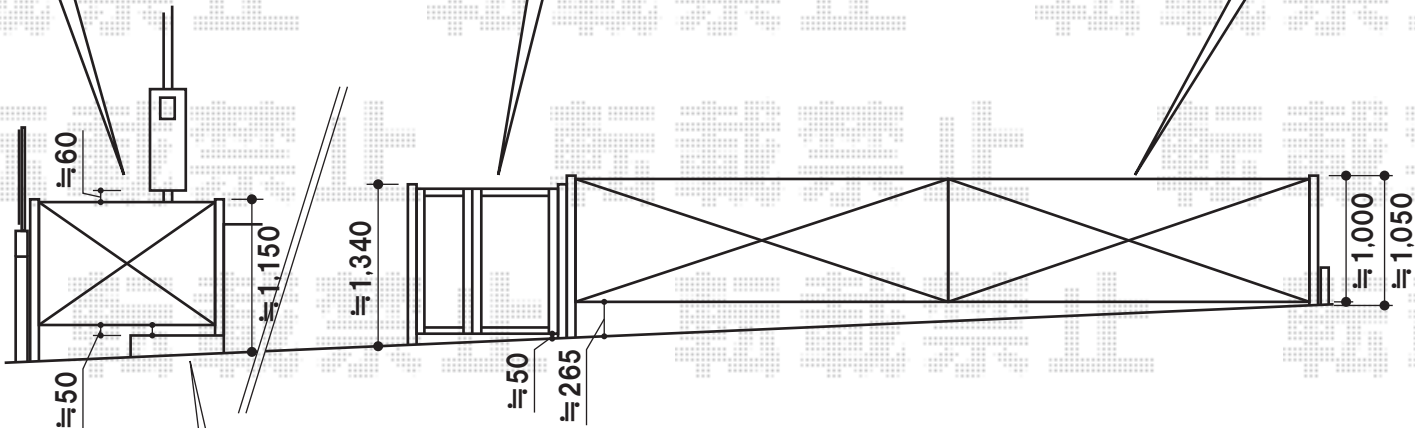

伸縮門扉・門扉

TOEX アルピタHGミニ 片開き [160S]
 開口幅=1,356mm
 全幅=1,600mm
 たたみ幅=495mm
 高さ=1,110mm
 色:シャイングレー
 柱仕様:ロング柱

TOEX ライフモダン門扉MM-PA型
 親子仕様 [04・07-12]
 扉幅=400mm・700mm
 高さ=1,200mm
 色:シャイングレー
 錠:シリンダーRD錠

TOEX アルピタHGミニ 両開き [610W]
 開口幅=5,839mm
 全幅=6,110mm
 たたみ幅=750mm+751mm
 高さ=1,110mm
 色:シャイングレー
 柱仕様:ロング柱