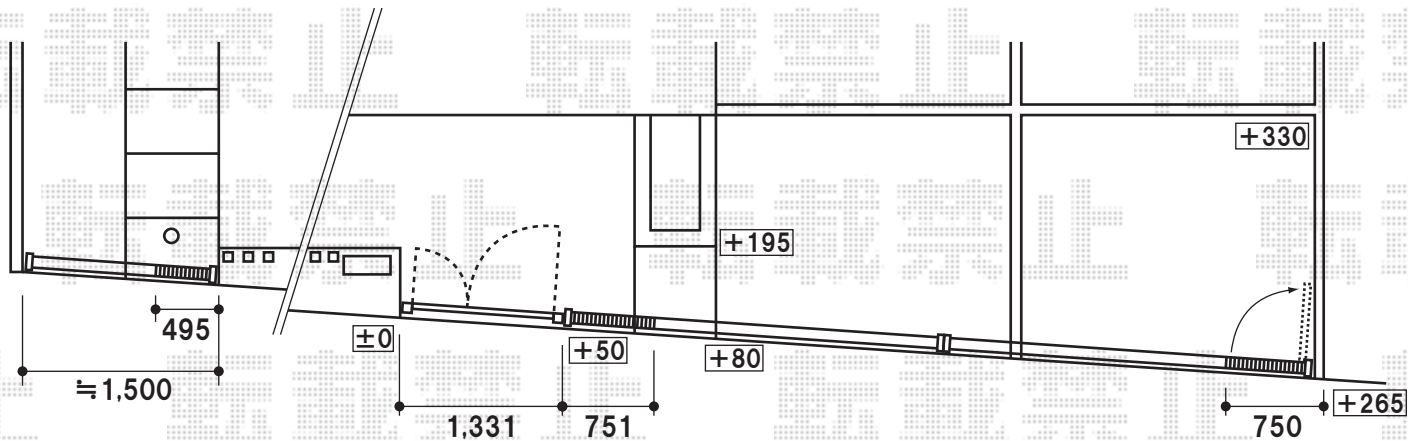

伸縮門扉・門扉

TOEX アルピタHGミニ 片開き [160S]
 開口幅=1,356mm
 全幅=1,600mm
 たたみ幅=495mm
 高さ=1,110mm
 色:シャイングレー
 柱仕様:ロング柱

TOEX ライフモダン門扉MM-PA型
 親子仕様 [04・07-12]
 扉幅=400mm・700mm
 高さ=1,200mm
 色:シャイングレー
 錠:シリンダーRD錠

TOEX アルピタHGミニ 両開き [610W]
 開口幅=5,839mm
 全幅=6,110mm
 たたみ幅=750mm+751mm
 高さ=1,110mm
 色:シャイングレー
 柱仕様:ロング柱

現場状況や作図制限により概略図の内容と多少の違いが生じることがございます。
 施工時は、現場優先とさせて頂きたく思いますので、お立会い頂き、
 最終のご指示のほど、何卒、宜しくお願い致します。

EX-SHOP
[HTTP://WWW.EX-SHOP.NET](http://www.ex-shop.net)
 担当:大磯