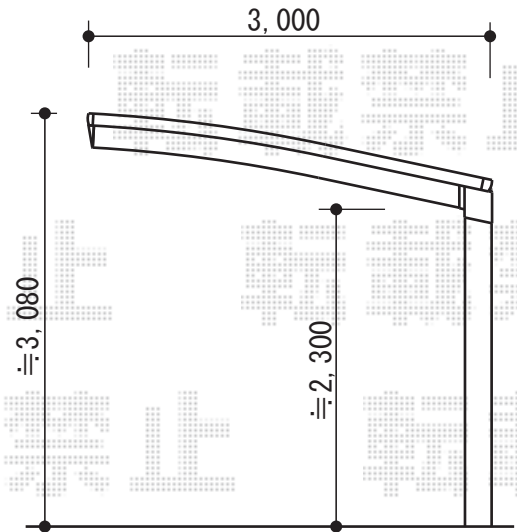

カーポート・カーゲート

トステム カーブポートシグマⅢ

積雪～20cm対応

幅=3,000mm

奥行=5,686mm

色：シャイングレー

屋根材：ポリカーボネート（ブルースモーク）

柱仕様：ロング柱23仕様（有効高 約2,300mm）

YKKap エクスライン伸縮ゲート1型 片開き

ノンレールタイプ

開口幅=3,400mm 全幅=3,550mm

たたみ幅=557mm 高さ=1,100mm

錠：シリンダー錠 色：プラチナステン

現場状況や作図制限により概略図の内容と多少の違いが生じることがございます。
 施工時は、現場優先とさせて頂きたく思いますので、お立会い頂き、
 最終のご指示のほど、何卒、宜しくお願い致します。

EX-SHOP
[HTTP://WWW.EX-SHOP.NET](http://www.ex-shop.net)