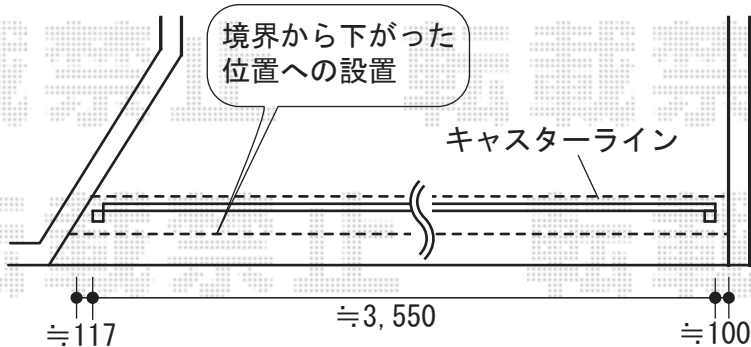

カーポート・カーゲート

トステム カーブポートシグマⅢ

積雪～20cm対応

幅=3,000mm

奥行=5,686mm

色：シャイングレー

屋根材：ポリカーボネート（ブルースモーク）

柱仕様：ロング柱23仕様（有効高 約2,300mm）

YKKap エクスライン伸縮ゲート1型 片開き

ノンレールタイプ

開口幅=3,400mm 全幅=3,550mm

たたみ幅=557mm 高さ=1,100mm

錠：シリンダー錠 色：プラチナステン

現場状況や作図制限により概略図の内容と多少の違いが生じることがございます。
 施工時は、現場優先とさせて頂きたく思いますので、お立会い頂き、
 最終のご指示のほど、何卒、宜しくお願い致します。

EX-SHOP
[HTTP://WWW.EX-SHOP.NET](http://www.ex-shop.net)