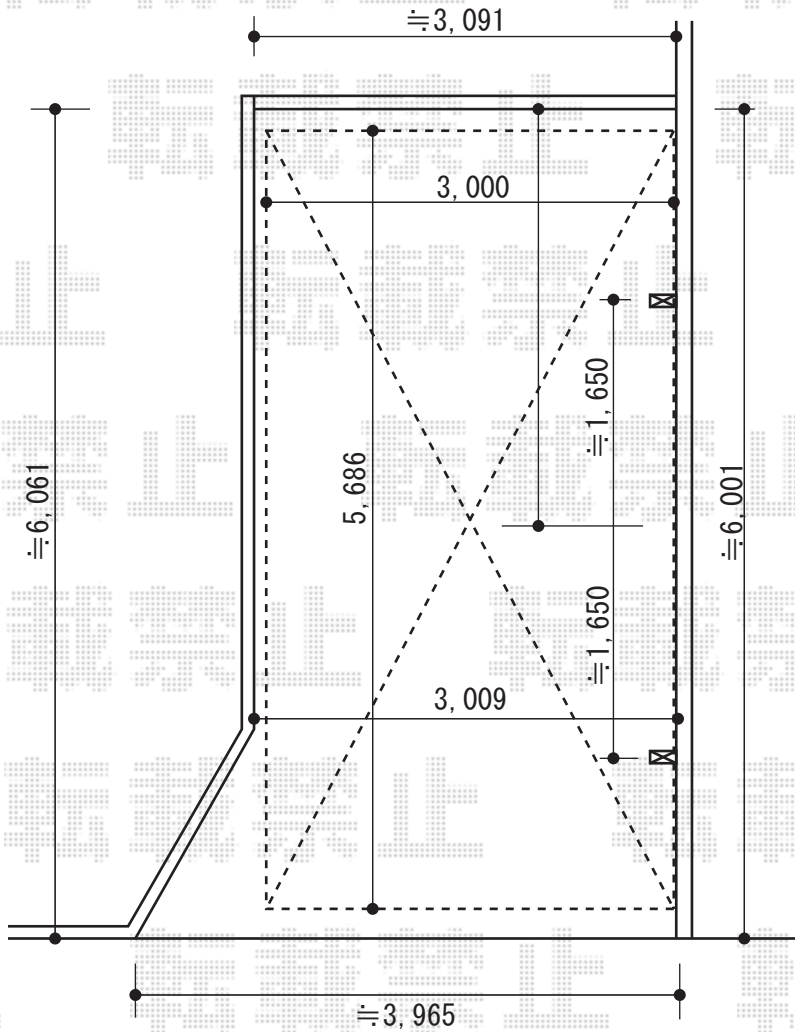

カーポート・カーゲート

トステム カーブポートシグマⅢ

積雪～20cm対応

幅=3,000mm

奥行=5,686mm

色：シャイングレー

屋根材：ポリカーボネート（ブルースモーク）

柱仕様：ロング柱23仕様（有効高 約2,300mm）

YKKap エクスライン伸縮ゲート1型 片開き

ノンレールタイプ

開口幅=3,400mm 全幅=3,550mm

たたみ幅=557mm 高さ=1,100mm

錠：シリンダー錠 色：プラチナステン

現場状況や作図制限により概略図の内容と多少の違いが生じることがございます。
 施工時は、現場優先とさせて頂きたく思いますので、お立会い頂き、
 最終のご指示のほど、何卒、宜しくお願い致します。

EX-SHOP
[HTTP://WWW.EX-SHOP.NET](http://www.ex-shop.net)