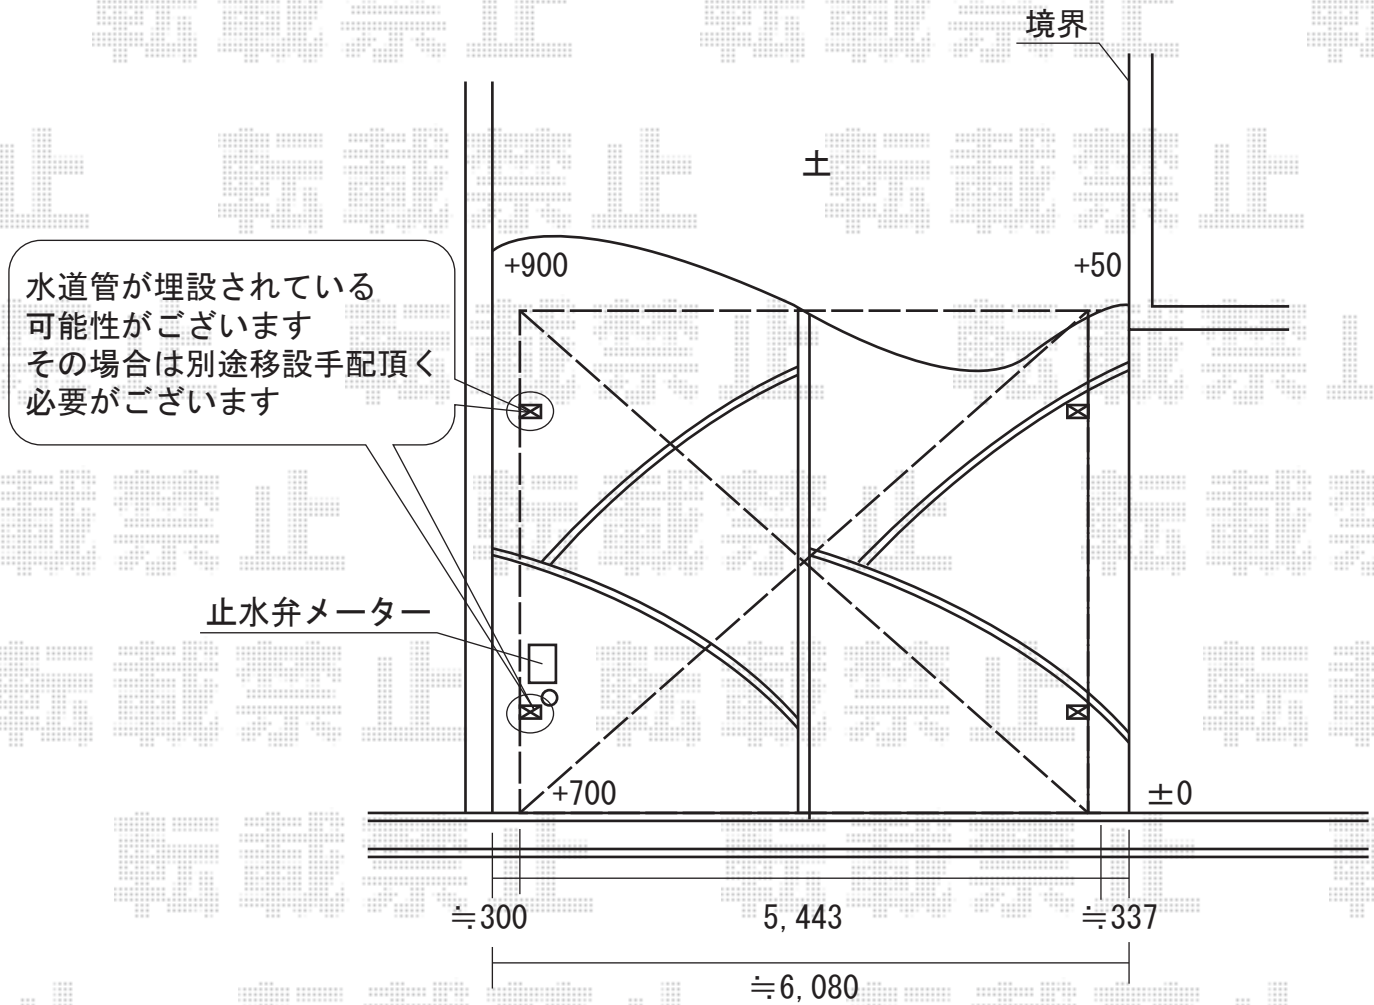

カーブポートシグマⅢ ワイド 積雪～20cm対応

トステム カーブポートシグマⅢ ワイド 積雪～20cm対応
幅=5,443mm
奥行=4,980mm
色：ブラック
屋根材：熱線吸収ポリカーボネート（ブルースモークマット）
柱仕様：ロング柱23仕様（有効高 約2,300mm）

現場状況や作図制限により概略図の内容と多少の違いが生じることがございます。
施工時は、現場優先とさせて頂きたく思いますので、お立会い頂き、
最終のご指示のほど、何卒、宜しくお願い致します。