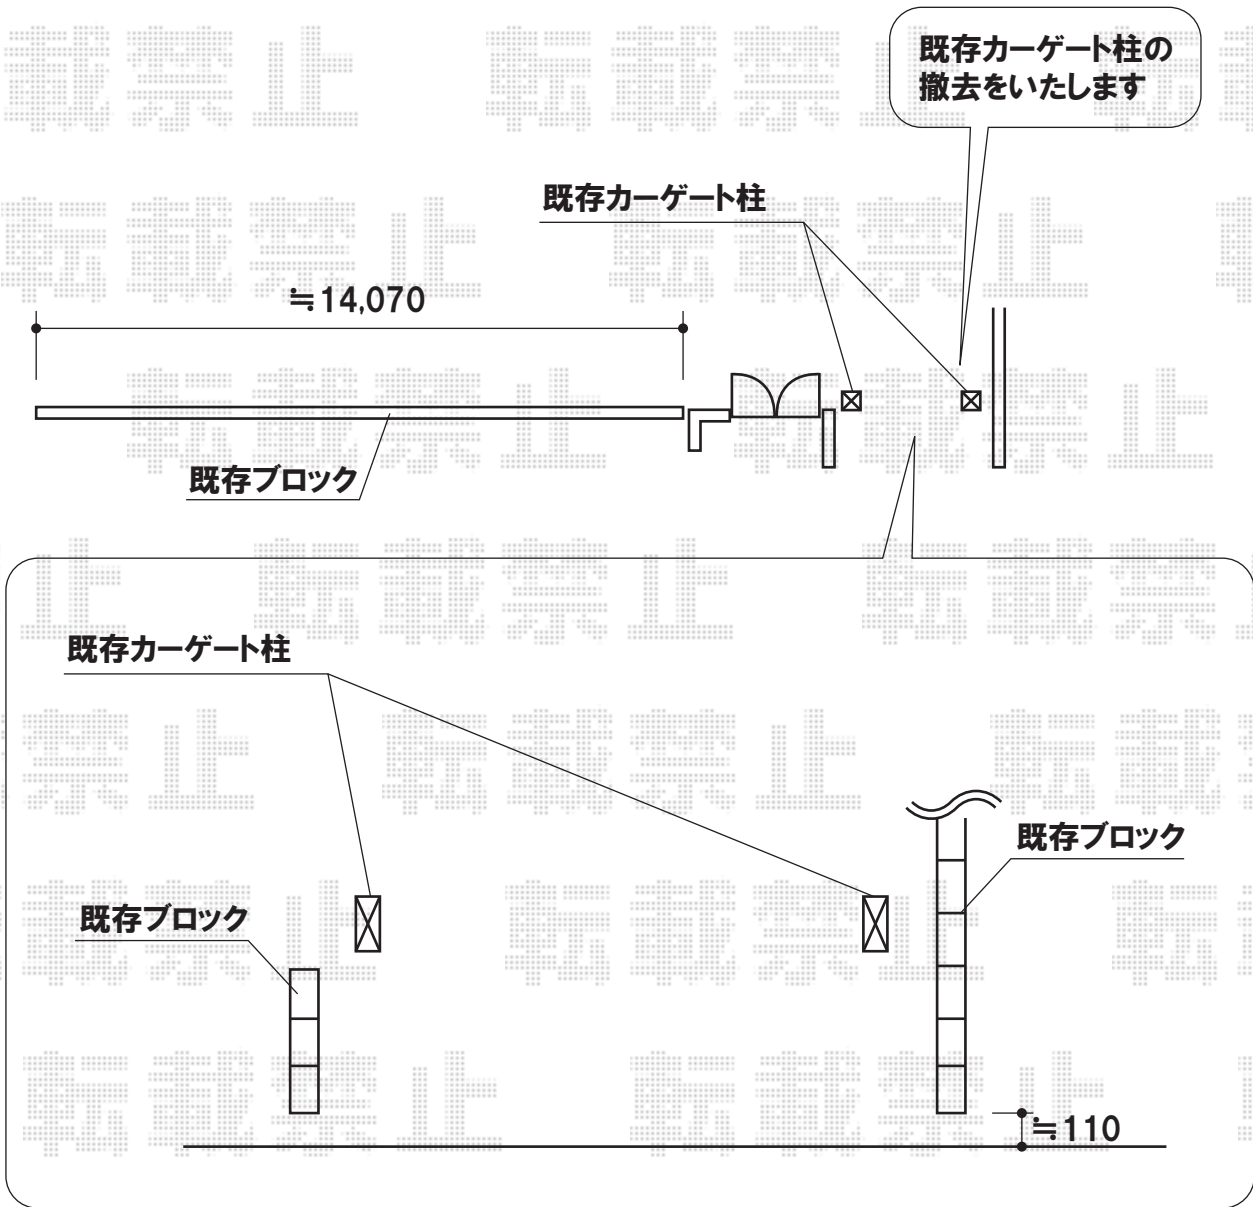

フェンス・カーゲート

TOEX キャスティナB型フェンス
 本体=T-8(W1,000×H800) ×14枚
 柱=2本入 ×14セット
 色:マイルドブラック
 メーカー希望小売価格: ¥516,600.-

トステム オーバードアR1型 手動式
 幅=2,950mm
 高さ=1,000mm
 色:ブラック
 柱仕様:標準(有効通過高 約1,850mm)

現場状況や作図制限により概略図の内容と多少の違いが生じることがございます。
 施工時は、現場優先とさせて頂きたく思いますので、お立会い頂き、
 最終のご指示のほど、何卒、宜しくお願い致します。