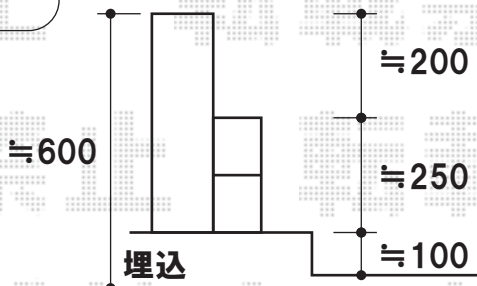

フェンス・カーゲート

TOEX キャスティナB型フェンス
 本体=T-8(W1,000×H800) ×14枚
 柱=2本入 ×14セット
 色:マイルドブラック
 メーカー希望小売価格: ¥516,600.-

トステム オーバードアR1型 手動式
 幅=2,950mm
 高さ=1,000mm
 色:ブラック
 柱仕様:標準(有効通過高 約1,850mm)

現場状況や作図制限により概略図の内容と多少の違いが生じることがございます。
 施工時は、現場優先とさせて頂きたく思いますので、お立会い頂き、
 最終のご指示のほど、何卒、宜しくお願い致します。