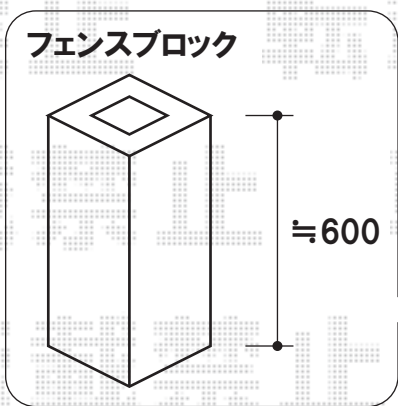

フェンス・カーゲート

TOEX キャスティナB型フェンス
 本体=T-8(W1,000×H800) ×14枚
 柱=2本入 ×14セット
 色:マイルドブラック
 メーカー希望小売価格: ¥516,600.-

トステム オーバードアR1型 手動式
 幅=2,950mm
 高さ=1,000mm
 色:ブラック
 柱仕様:標準(有効通過高 約1,850mm)

現場状況や作図制限により概略図の内容と多少の違いが生じることがございます。
 施工時は、現場優先とさせて頂きたく思いますので、お立会い頂き、
 最終のご指示のほど、何卒、宜しくお願い致します。