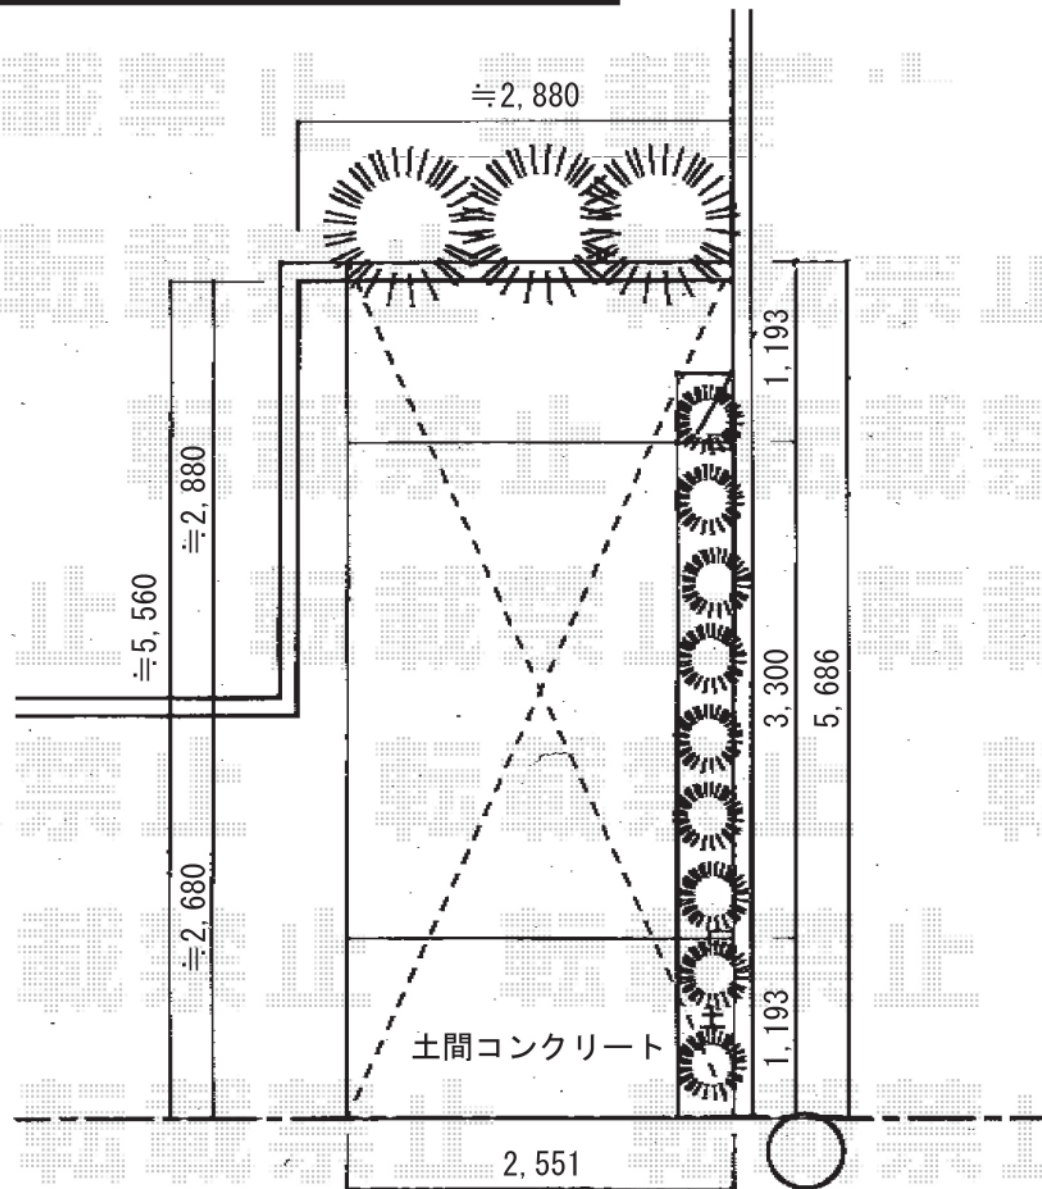

カーブポートシグマIII 積雪～20cm対応

カーブポートシグマIII 積雪～20cm対応
 幅=2,551mm
 奥行=5,686mm
 色：ブラック
 屋根材：ポリカーボネート（ブルースモーク）
 柱仕様：標準柱仕様（有効高 約1,800mm）

現場状況や作図制限により概略図の内容と多少の違いが生じることがございます。
 施工時は、現場優先とさせて頂きたく思いますので、お立会い頂き、
 最終のご指示のほど、何卒、宜しくお願い致します。