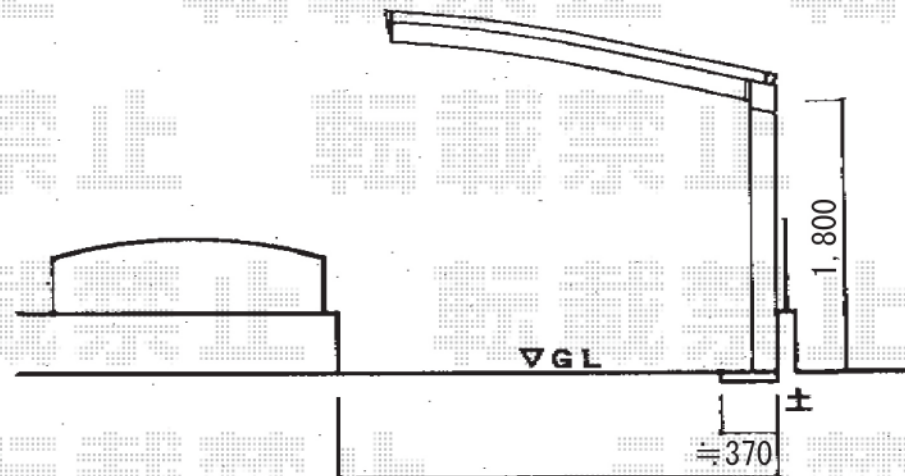

カーブポートシグマIII 積雪～20cm対応

カーブポートシグマIII 積雪～20cm対応
 幅=2,551mm
 奥行=5,686mm
 色：ブラック
 屋根材：ポリカーボネート（ブルースモーク）
 柱仕様：標準柱仕様（有効高 約1,800mm）

現場状況や作図制限により概略図の内容と多少の違いが生じることがございます。
 施工時は、現場優先とさせて頂きたく思いますので、お立会い頂き、
 最終のご指示のほど、何卒、宜しくお願い致します。