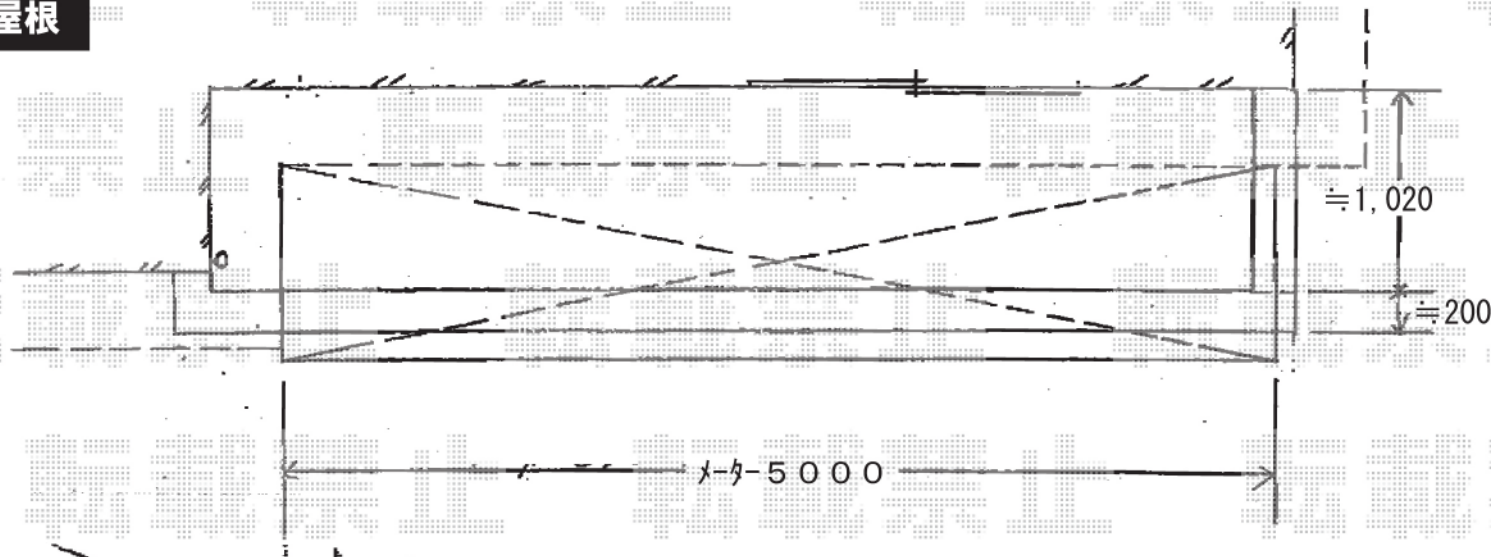

バルコニー屋根

ライザーテラスII R型 屋根タイプ 単体 積雪~20cm対応
 間口=メ-タ-5000通し (柱芯々4,800mm 屋根幅5,020mm)
 出幅=3尺 (885mm)
 色: シャイングレー
 屋根材: 熱線吸収アクアポリカーボネート (ブルースモーク)
 柱仕様: 柱奥行移動タイプ
 オプション: 吊り下げ物干し 標準 2本入
 追加部材: 垂木掛け下地用アングル・固定部材
 *垂木掛け下地用アングル取付け
 *物干取付け