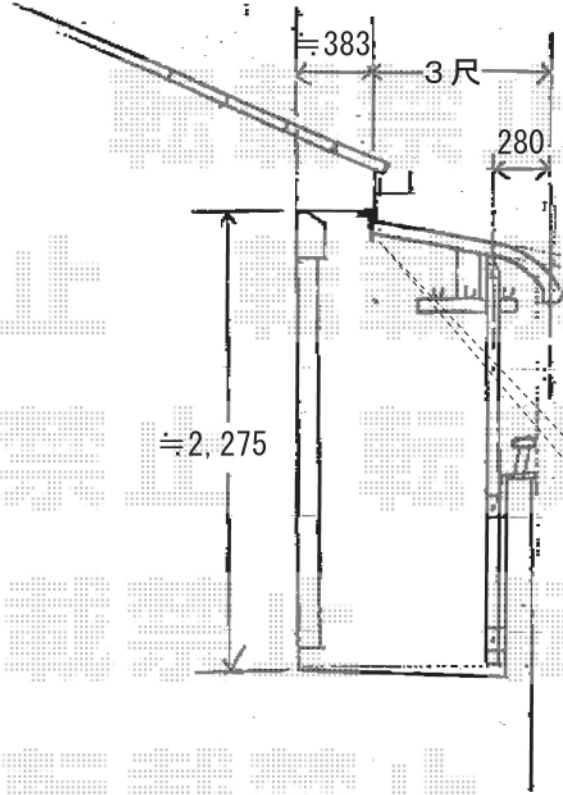

バルコニー屋根

ライザーテラスII R型 屋根タイプ 単体 積雪~20cm対応
 間口=メ-タ-5000通し (柱芯々4,800mm 屋根幅5,020mm)
 出幅=3尺 (885mm)
 色: シャイングレー
 屋根材: 熱線吸収アクアポリカーボネート (ブルースモーク)
 柱仕様: 柱奥行移動タイプ
 オプション: 吊り下げ物干し 標準 2本入
 追加部材: 垂木掛け下地用アングル・固定部材
 *垂木掛け下地用アングル取付け
 *物干取付け

軒天に
 垂木掛け下地用アングルを取付けて
 納めさせて頂くよう、みております。
 <規格外納まりになります>

現場状況や作図制限により概略図の内容と多少の違いが生じることがございます。
 施工時は、現場優先とさせて頂きたく思いますので、お立会い頂き、
 最終のご指示のほど、何卒、宜しくお願い致します。

EX-SHOP
[HTTP://WWW.EX-SHOP.NET](http://www.ex-shop.net)