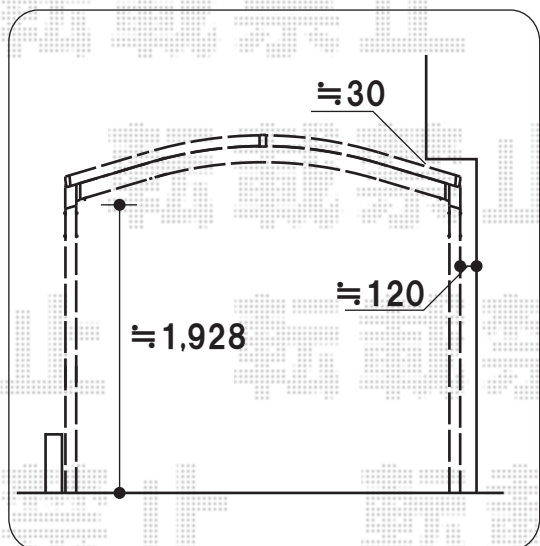

カーポート

YKKap

レイナワンポート 縦連棟 積雪～20cm対応

幅=2,738mm

奥行=10,064mm

色:カームブラック

屋根材:熱線遮断ポリカーボネート(アースブルーマット調)

柱仕様:標準柱仕様(有効高 約2,000mm)