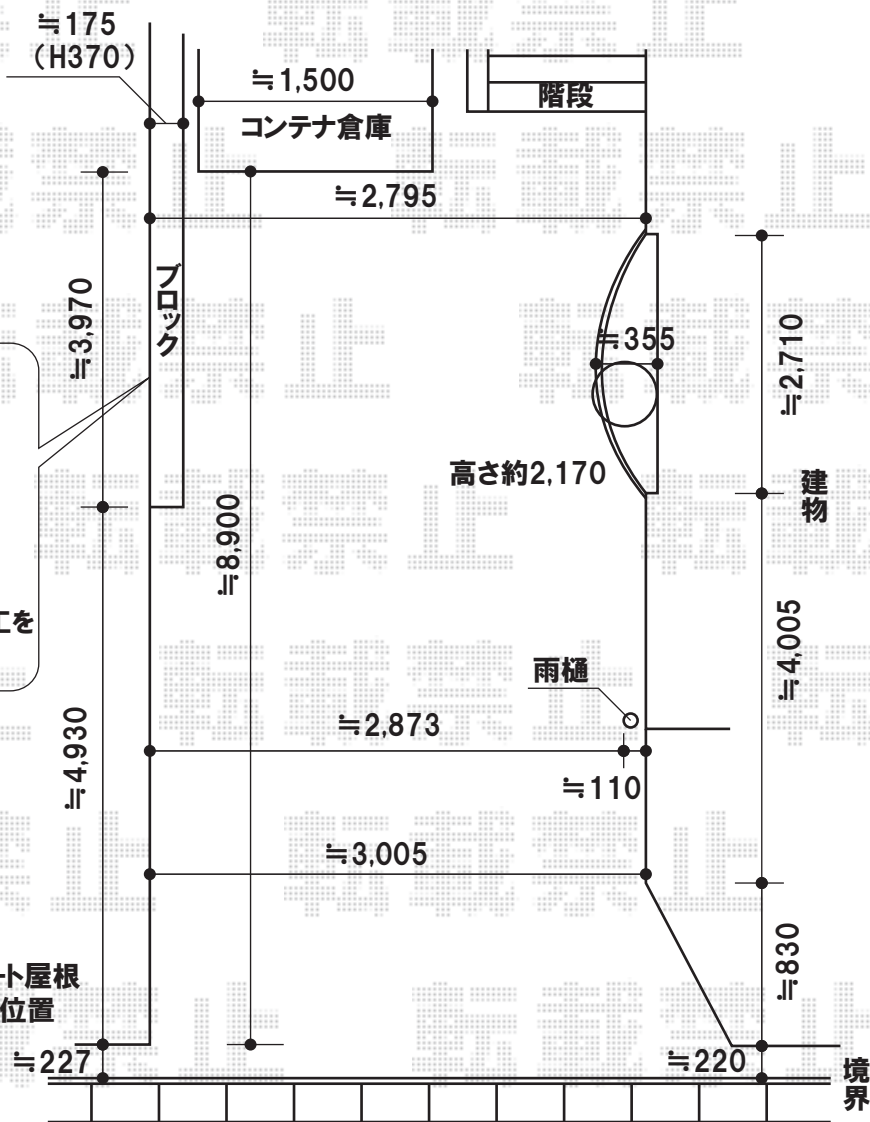

カーポート

YKKap

レイナワンポート 縦連棟 積雪～20cm対応

幅=2,738mm

奥行=10,064mm

色:カームブラック

屋根材:熱線遮断ポリカーボネート(アースブルーマット調)

柱仕様:標準柱仕様(有効高 約2,000mm)

カーポート屋根
スタート位置

現場状況や作図制限により概略図の内容と多少の違いが生じることがございます。
施工時は、現場優先とさせて頂きたく思いますので、お立会い頂き、
最終のご指示のほど、何卒、宜しくお願い致します。

EX-SHOP
HTTP://WWW.EX-SHOP.NET

担当:阿利

全ての著作権は、エクスショップに帰属します。当社とのお取引目的外の使用・複製・転載禁止となっております。