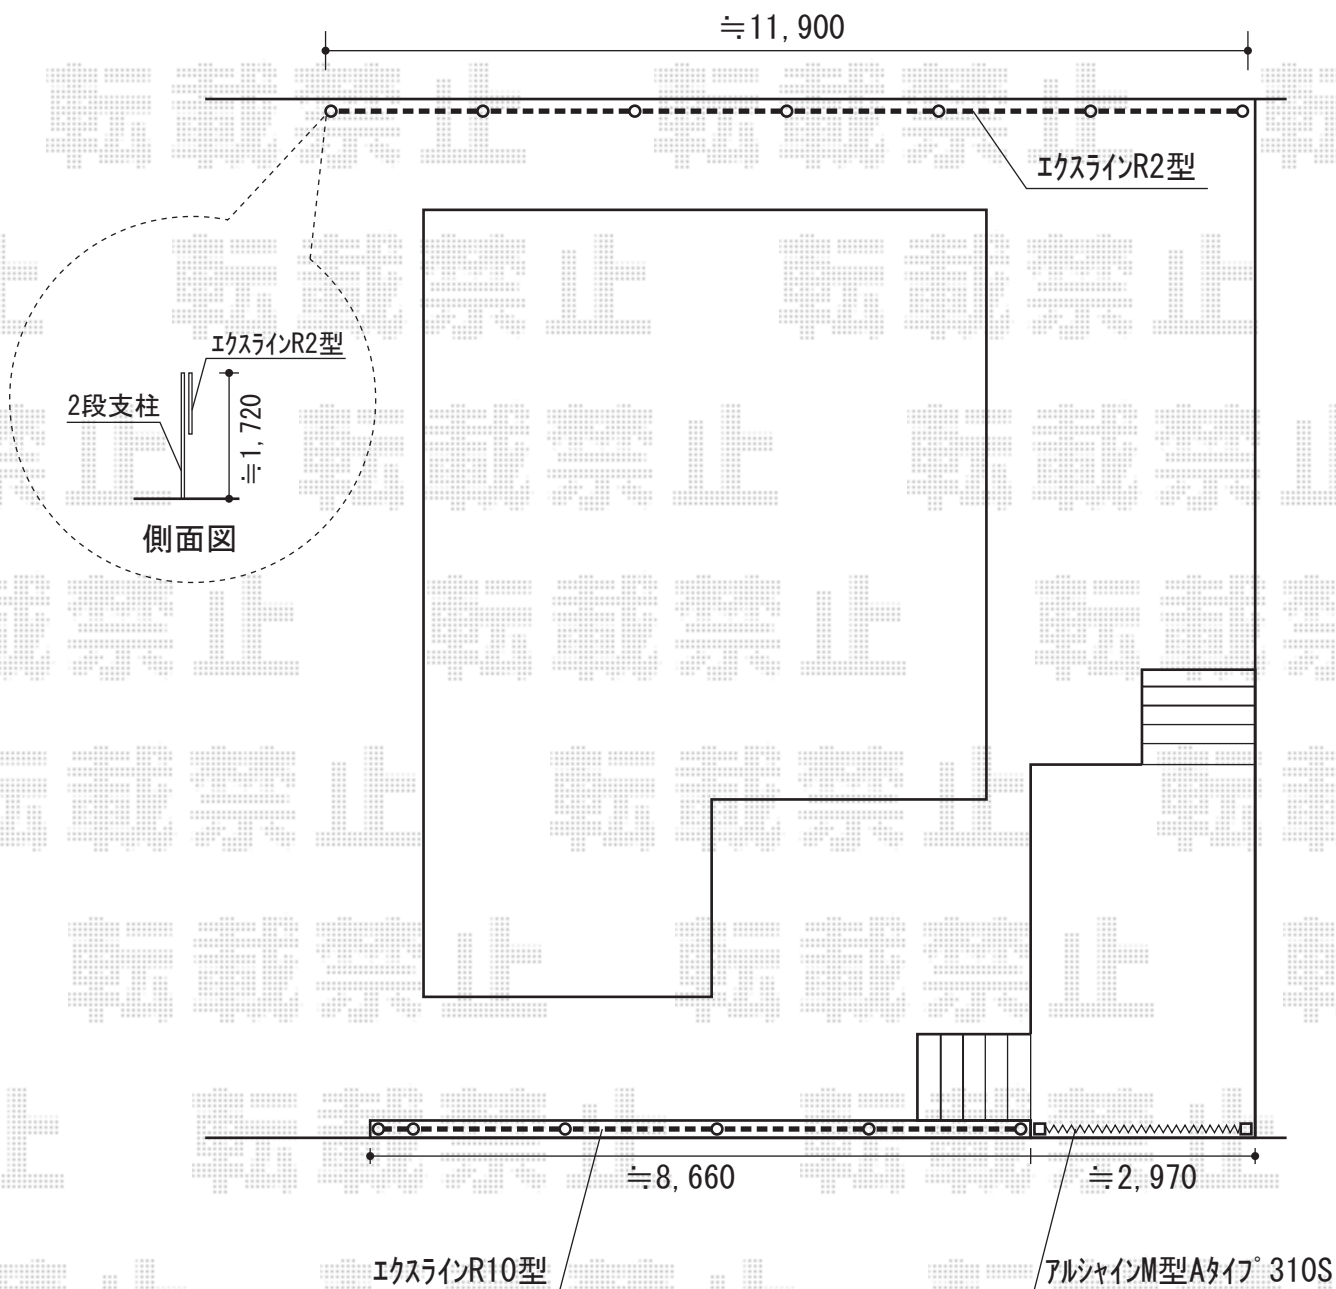

フェンス・伸縮門扉

YKKap エクスラインフェンスR2型

幅=1,975mm
 高さ=800mm
 色:プラチナステン
 枚数=6枚
 オプション: 形材フェンス自由柱T17 7本

YKKap エクスラインフェンスR10型

幅=1,975mm
 高さ=800mm
 色:プラチナステン
 枚数=5枚
 オプション: フリー支柱6本

TOEX アルシャインM型 Aタイプ

ノンレール 片開き
 幅=2,862mm
 高さ=1,450mm
 色:シャイングレー

現場状況や作図制限により概略図の内容と多少の違いが生じることがございます。
 施工時は、現場優先とさせて頂きたく思いますので、お立会い頂き、
 最終のご指示のほど、何卒、宜しくお願い致します。

EX-SHOP
 HTTP://WWW.EX-SHOP.NET

担当: 大辻