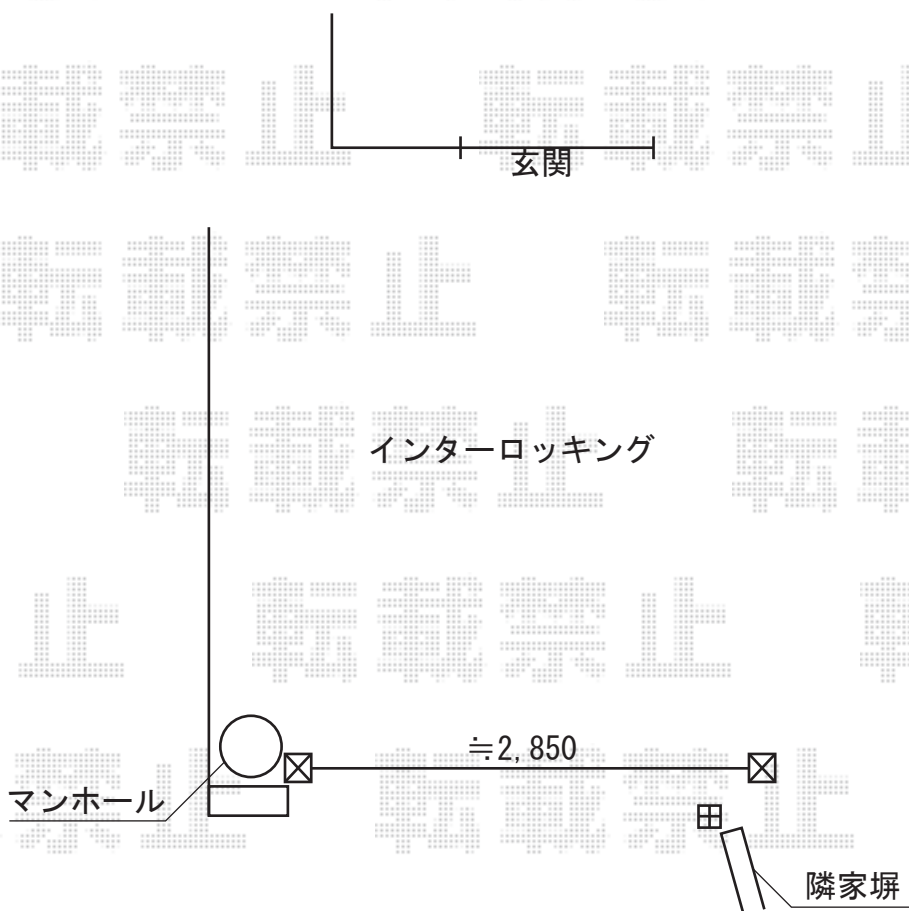

カミングートC1型 ノンレール

商品は特注の親子伸縮となります

施工方法：モルタル仕上げ

YKKap カミングートC1型 ノンレール
片開き親子タイプ 特注品
連結本体幅=900mm
幅=1,900mm
高さ=1,200mm
色:カームブラック

現場状況や作図制限により概略図の内容と多少の違いが生じることがございます。
施工時は、現場優先とさせて頂きたく思いますので、お立会い頂き、
最終のご指示のほど、何卒、宜しくお願い致します。