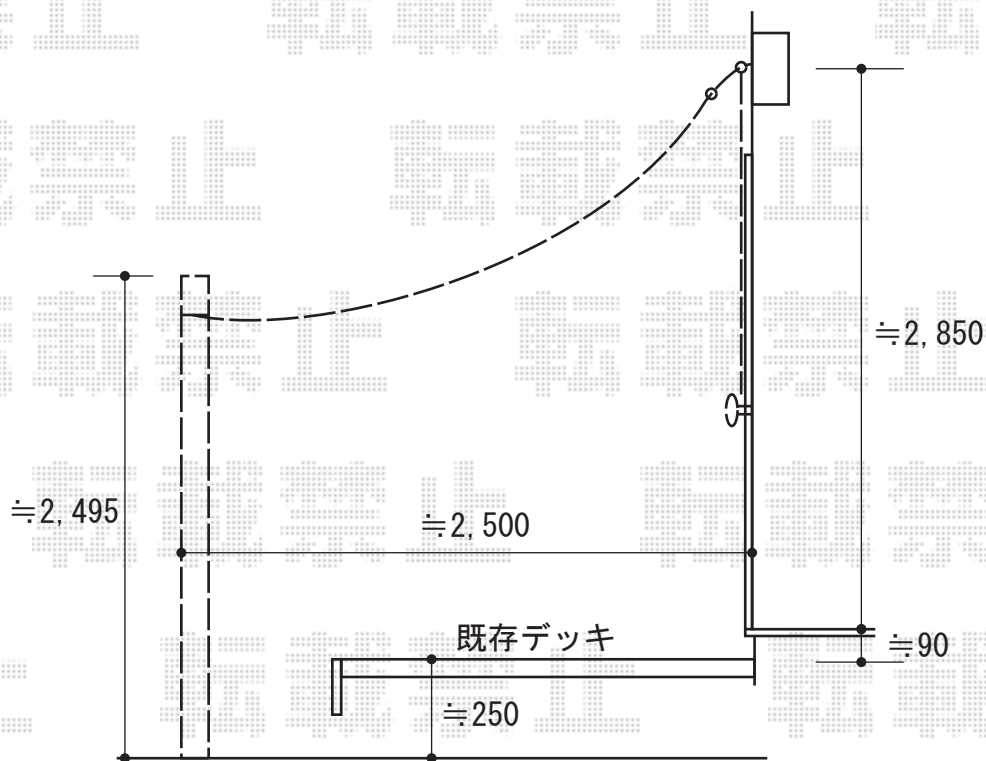

オーニング

トステム 彩樹B型 ボックスタイプ 手動式[特注]
間口=関東間2間(ブラケット芯々3,700mm)
出幅=2.7m
本体色: ホワイト
キャンバス色: ライトベージュ
駆動: 外観左
クランクハンドル: 1000タイプ

現場状況や作図制限により概略図の内容と多少の違いが生じることがございます。
施工時は、現場優先とさせて頂きたく思いますので、お立会い頂き、
最終のご指示のほど、何卒、宜しくお願い致します。