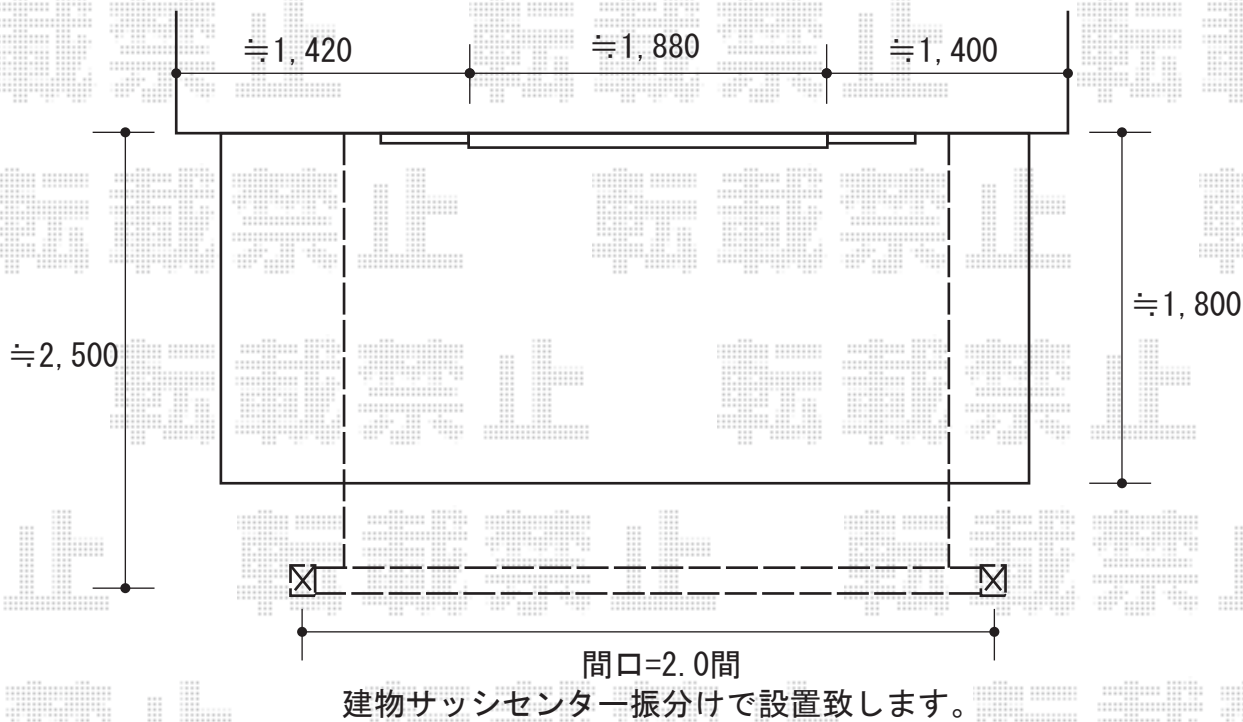

オーニング

トステム 彩樹B型 ボックスタイプ 手動式[特注]
間口=関東間2間(ブラケット芯々3,700mm)
出幅=2.7m
本体色: ホワイト
キャンバス色: ライトベージュ
駆動: 外観左
クランクハンドル: 1000タイプ

現場状況や作図制限により概略図の内容と多少の違いが生じることがございます。
施工時は、現場優先とさせて頂きたく思いますので、お立会い頂き、
最終のご指示のほど、何卒、宜しくお願い致します。