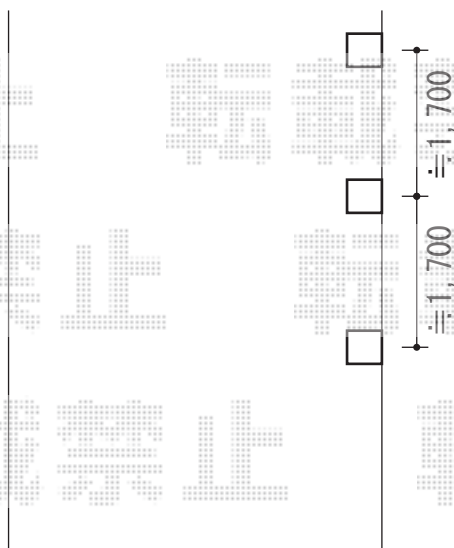

レグナスポートシグマ 積雪～20cm対応

道路側

カーポート柱用の穴が開いておりますが、柱ピッチが50用で寸法が異なるため、ハツリ作業が発生致します

トステム レグナスポートシグマ 積雪～20cm対応

幅=3,008mm

奥行=5,706mm

色:シャイングレー

屋根材:熱線吸収アクアポリカーボネート(ブルースモーク)

柱仕様:標準柱仕様(有効高 約1,800mm)

後枠:標準後枠

現場状況や作図制限により概略図の内容と多少の違いが生じることがございます。
施工時は、現場優先とさせて頂きたく思いますので、お立会い頂き、
最終のご指示のほど、何卒、宜しくお願い致します。

EX-SHOP
HTTP://WWW.EX-SHOP.NET

担当:大辻