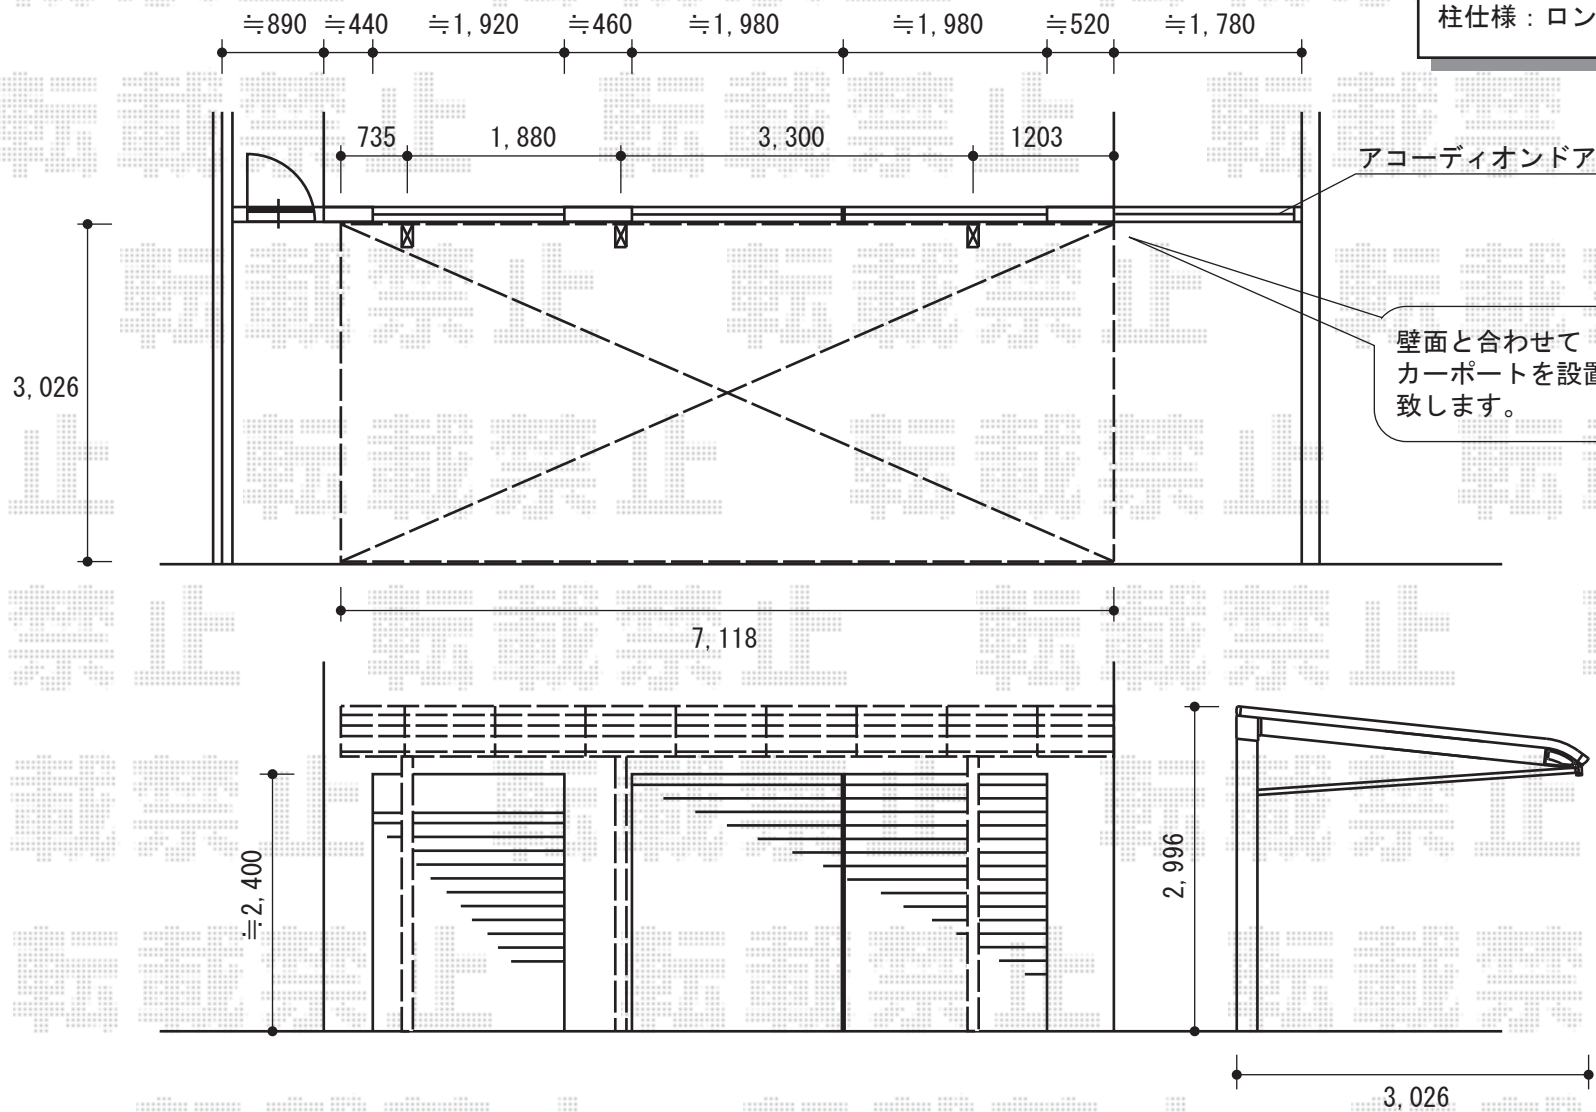

# レガーナポートシグマ 延長 積雪~20cm対応

レガーナポートシグマ 延長 積雪~20cm対応  
 幅=3,026mm  
 奥行=7,118mm  
 色：シャイングレー  
 屋根材：ポリカーボネート（ブルースモーク）  
 柱仕様：ロング柱23仕様（有効高 約2,300mm）

現場状況や作図制限により概略図の内容と多少の違いが生じることがございます。  
 施工時は、現場優先とさせて頂きたく思いますので、お立会い頂き、  
 最終のご指示のほど、何卒、宜しくお願い致します。