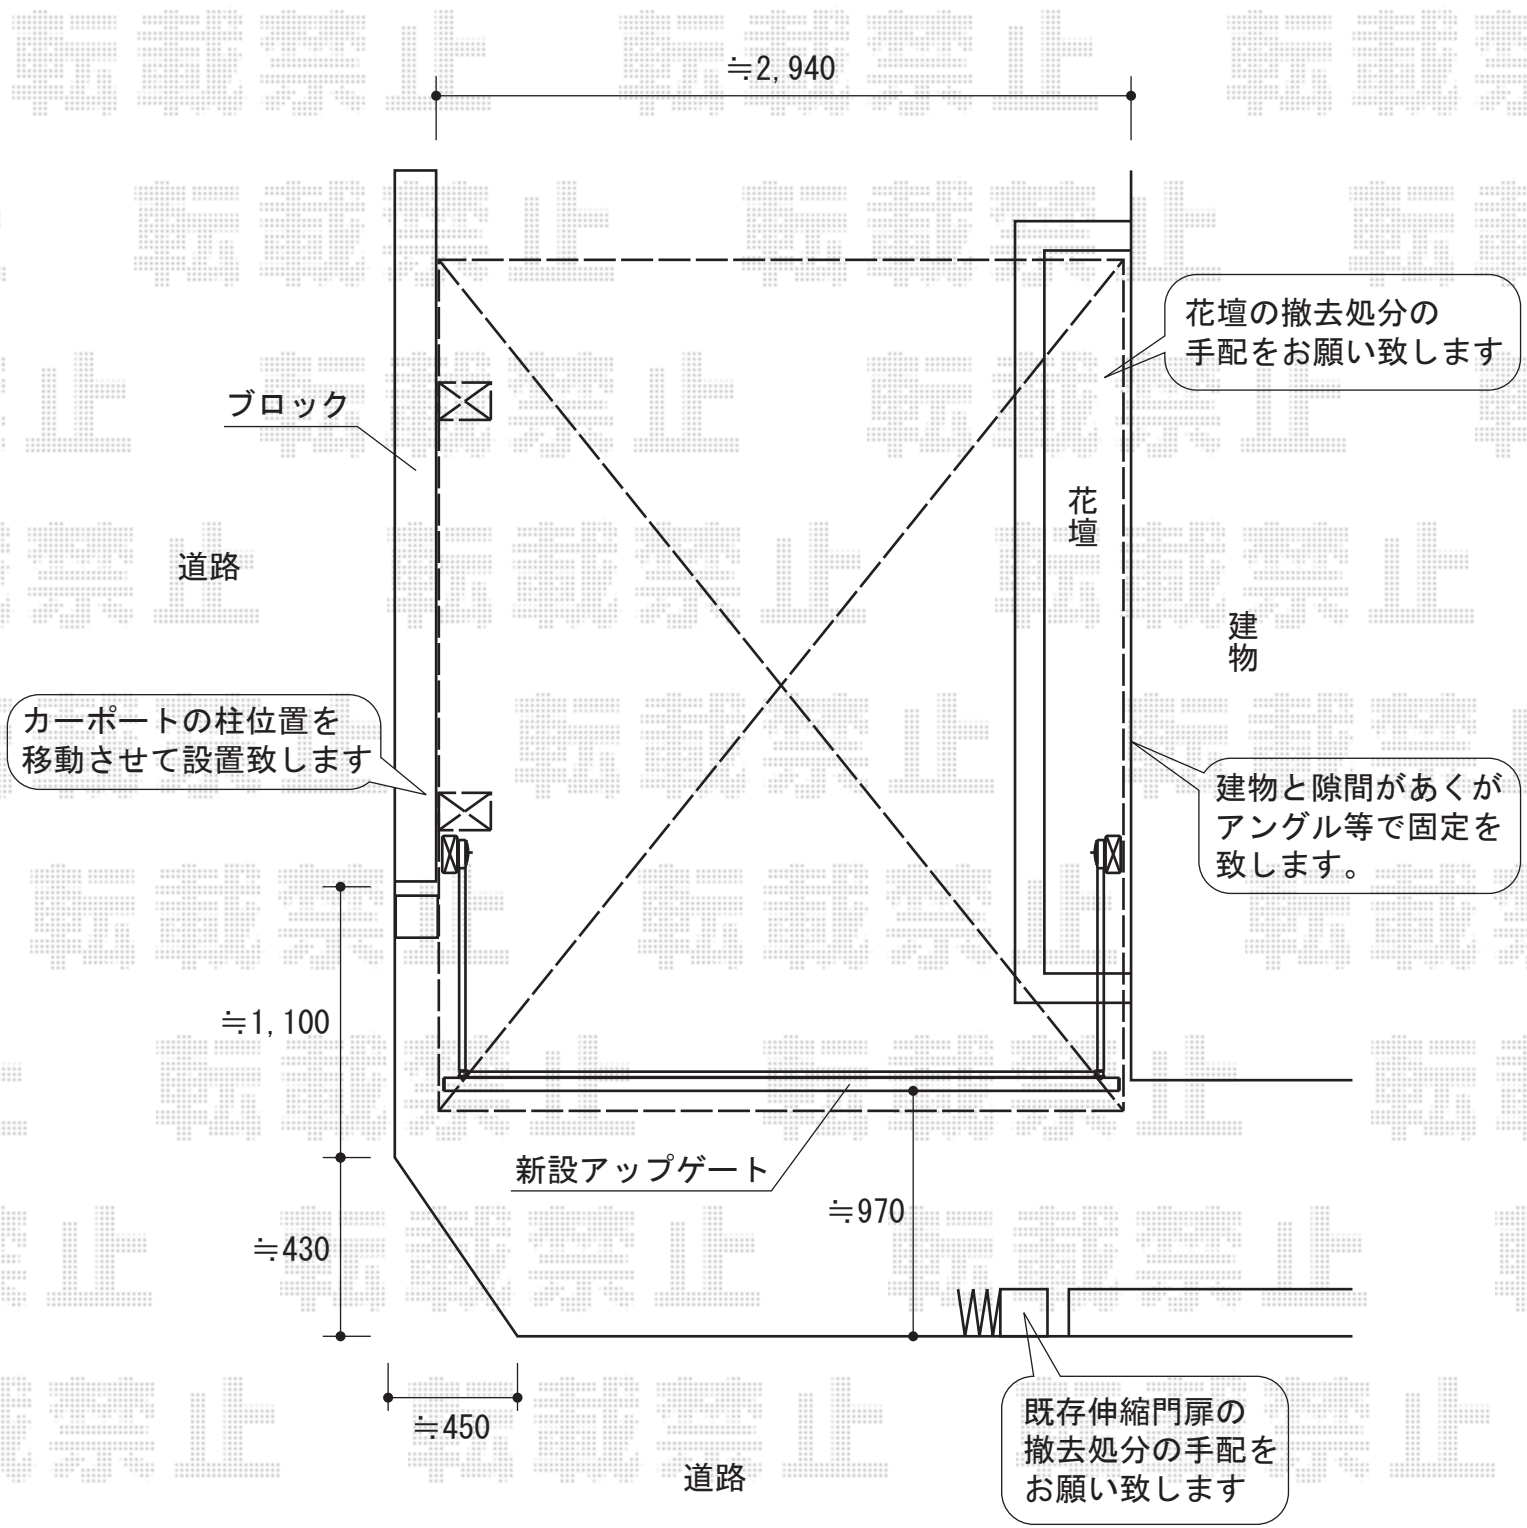

# カーポート・カーゲート

レイナポート 積雪~20cm対応  
 幅=3,000mm  
 奥行=5,052mm  
 色：カームブラック  
 屋根材：ポリカーボネート（アースブルー）  
 柱仕様：ハイロング仕様（有効高 約2,800mm）

エクスラインアップゲート 1型 電動式（特注）  
 幅=2,875mm  
 高さ=1,200mm  
 色：カームブラック

現場状況や作図制限により概略図の内容と多少の違いが生じることがございます。  
 施工時は、現場優先とさせて頂きたく思いますので、お立会い頂き、  
 最終のご指示のほど、何卒、宜しくお願い致します。