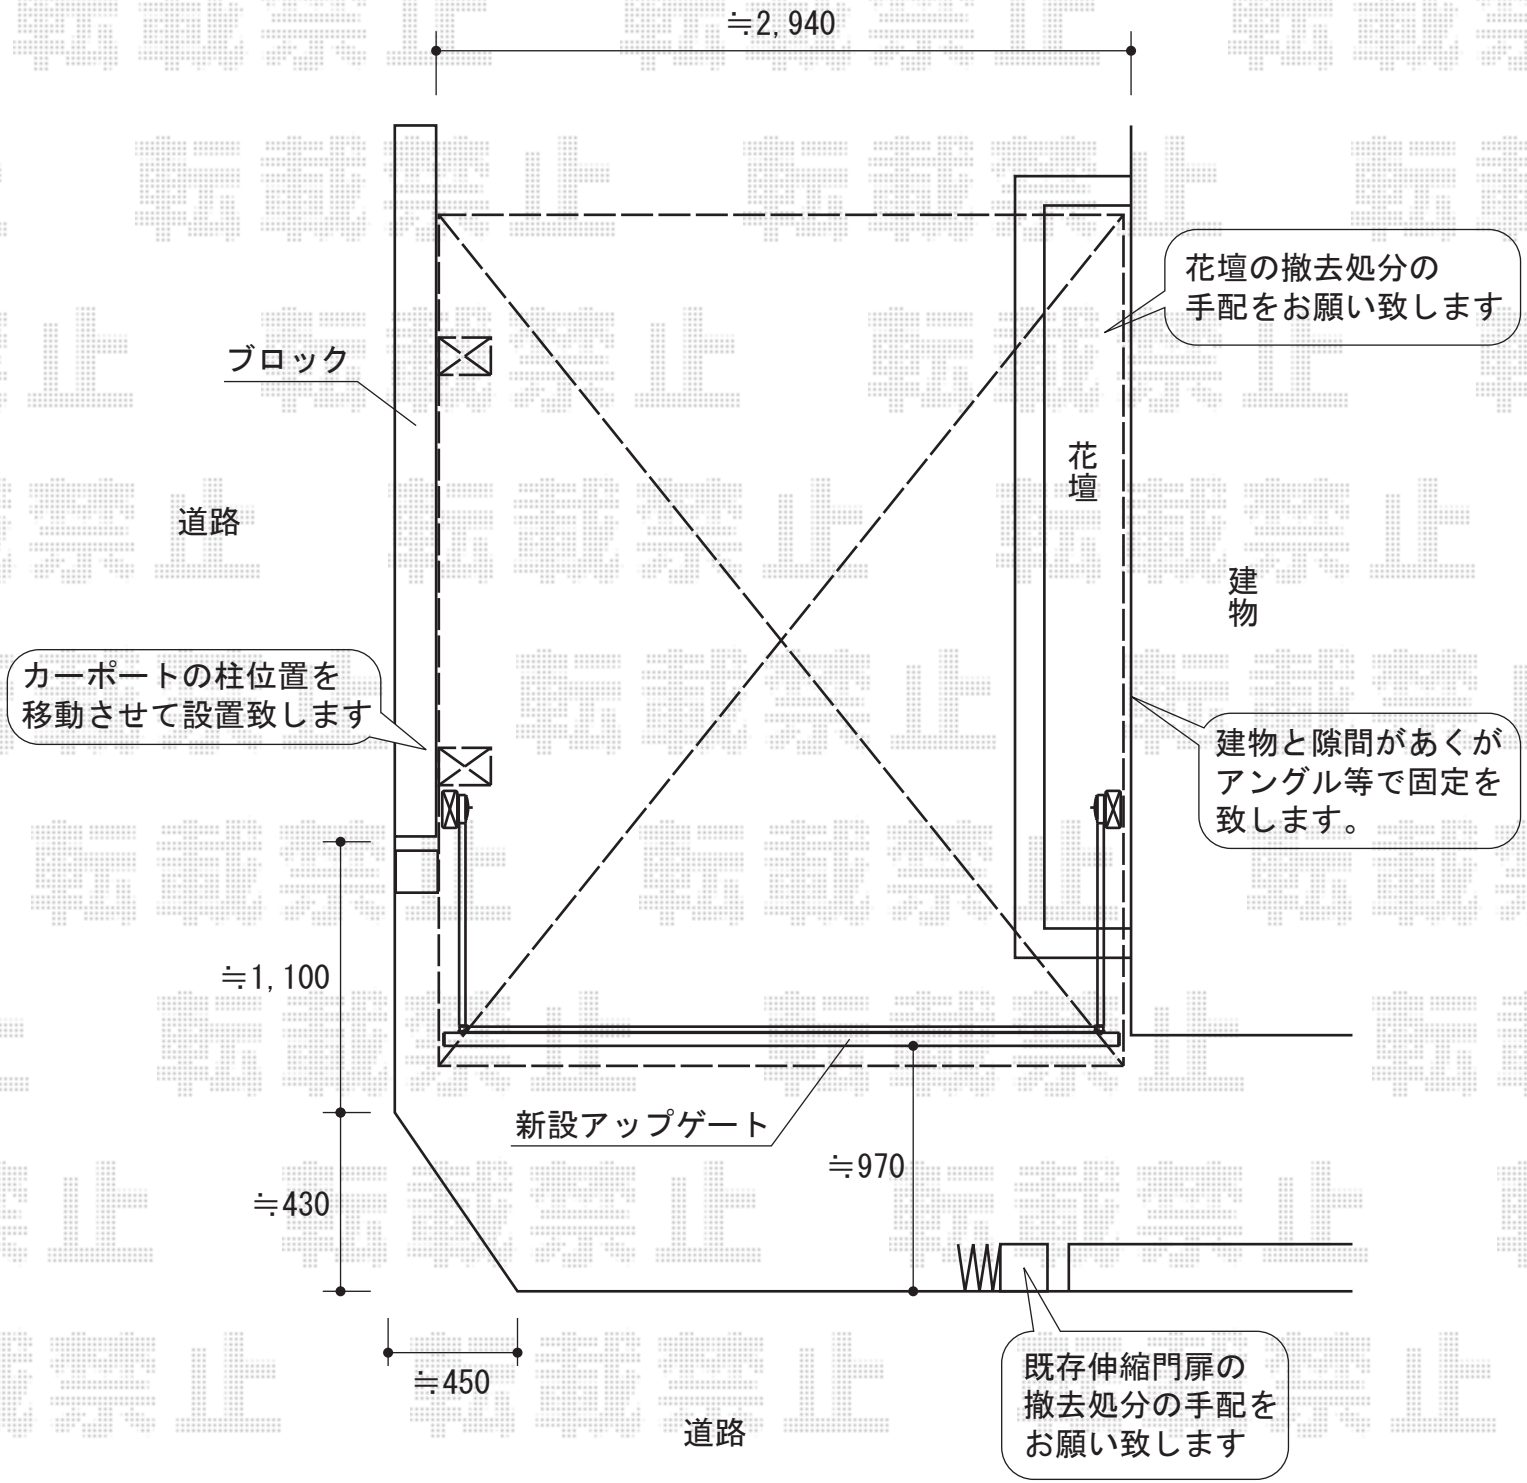

カーポート・カーゲート

レイナポート 積雪～20cm対応
 幅=3,000mm
 奥行=5,052mm
 色：カームブラック
 屋根材：ポリカーボネート（アースブルー）
 柱仕様：ハイロング仕様（有効高 約2,800mm）

エクスラインアップゲート 1型 電動式（特注）
 幅=2,875mm
 高さ=1,200mm
 色：カームブラック

現場状況や作図制限により概略図の内容と多少の違いが生じることがございます。
 施工時は、現場優先とさせて頂きたく思いますので、お立会い頂き、
 最終のご指示のほど、何卒、宜しくお願い致します。