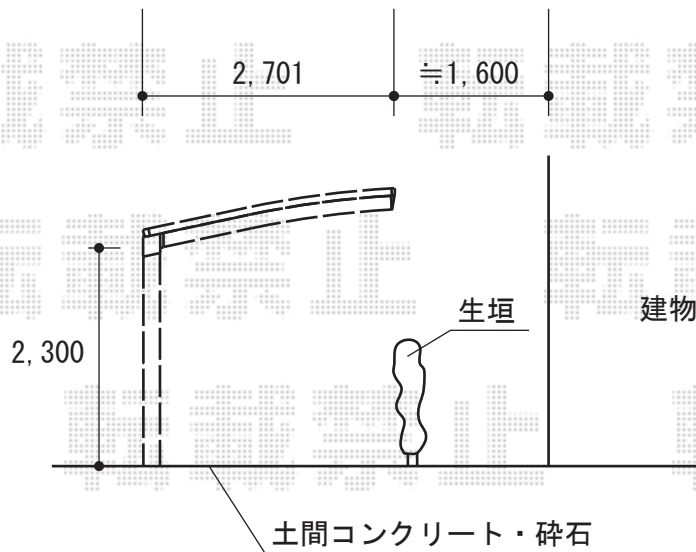

カーブポートシグマIII 積雪～20cm対応

カーブポートシグマIII 積雪～20cm対応
幅=2,701mm
奥行=4,980mm
色：シャイングレー
屋根材：ポリカーボネート（ブルースモーク）
柱仕様：ロング柱23仕様（有効高 約2,300mm）

現場状況や作図制限により概略図の内容と多少の違いが生じることがございます。
施工時は、現場優先とさせて頂きたく思いますので、お立会い頂き、
最終のご指示のほど、何卒、宜しくお願い致します。