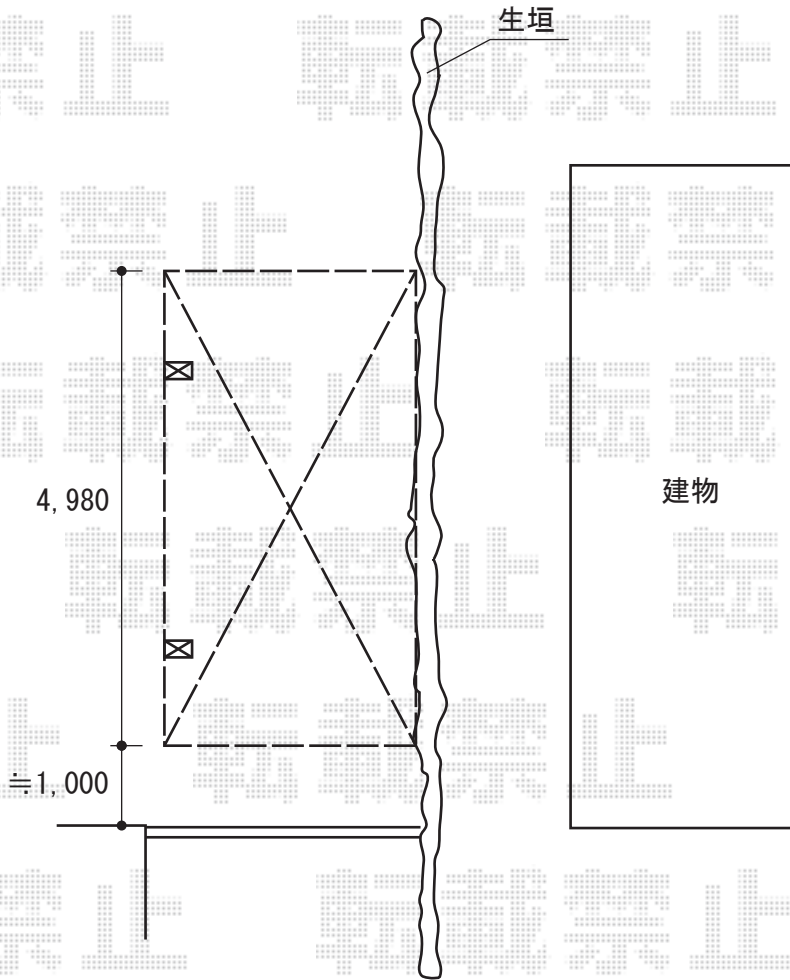

カーブポートシグマIII 積雪～20cm対応

カーブポートシグマIII 積雪～20cm対応
幅=2,701mm
奥行=4,980mm
色：シャイングレー
屋根材：ポリカーボネート（ブルースモーク）
柱仕様：ロング柱23仕様（有効高 約2,300mm）

現場状況や作図制限により概略図の内容と多少の違いが生じることがございます。
施工時は、現場優先とさせて頂きたく思いますので、お立会い頂き、
最終のご指示のほど、何卒、宜しくお願い致します。