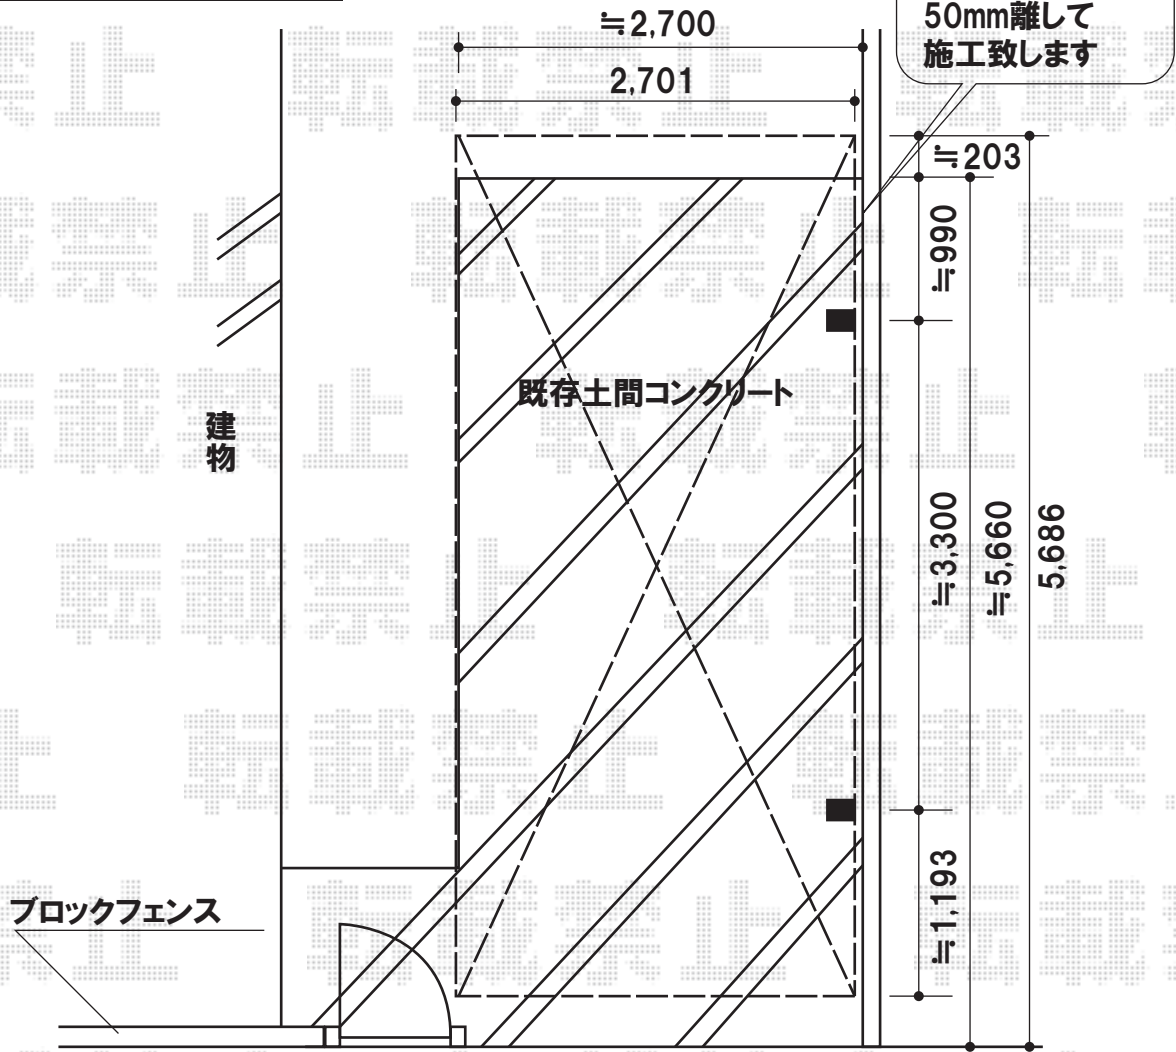

カーブポートシグマⅢ 積雪～20cm対応

トステム カーブポートシグマⅢ 積雪～20cm対応
 幅=2,701mm
 奥行=5,686mm
 色:シャイングレー
 屋根材:熱線吸収アクアポリカーボネート
 (ブルースモーク)
 柱仕様:ロング柱23仕様(有効高 約2,300mm)

現場状況や作図制限により概略図の内容と多少の違いが生じることがございます。
 施工時は、現場優先とさせて頂きたく思いますので、お立会い頂き、
 最終のご指示のほど、何卒、宜しくお願い致します。