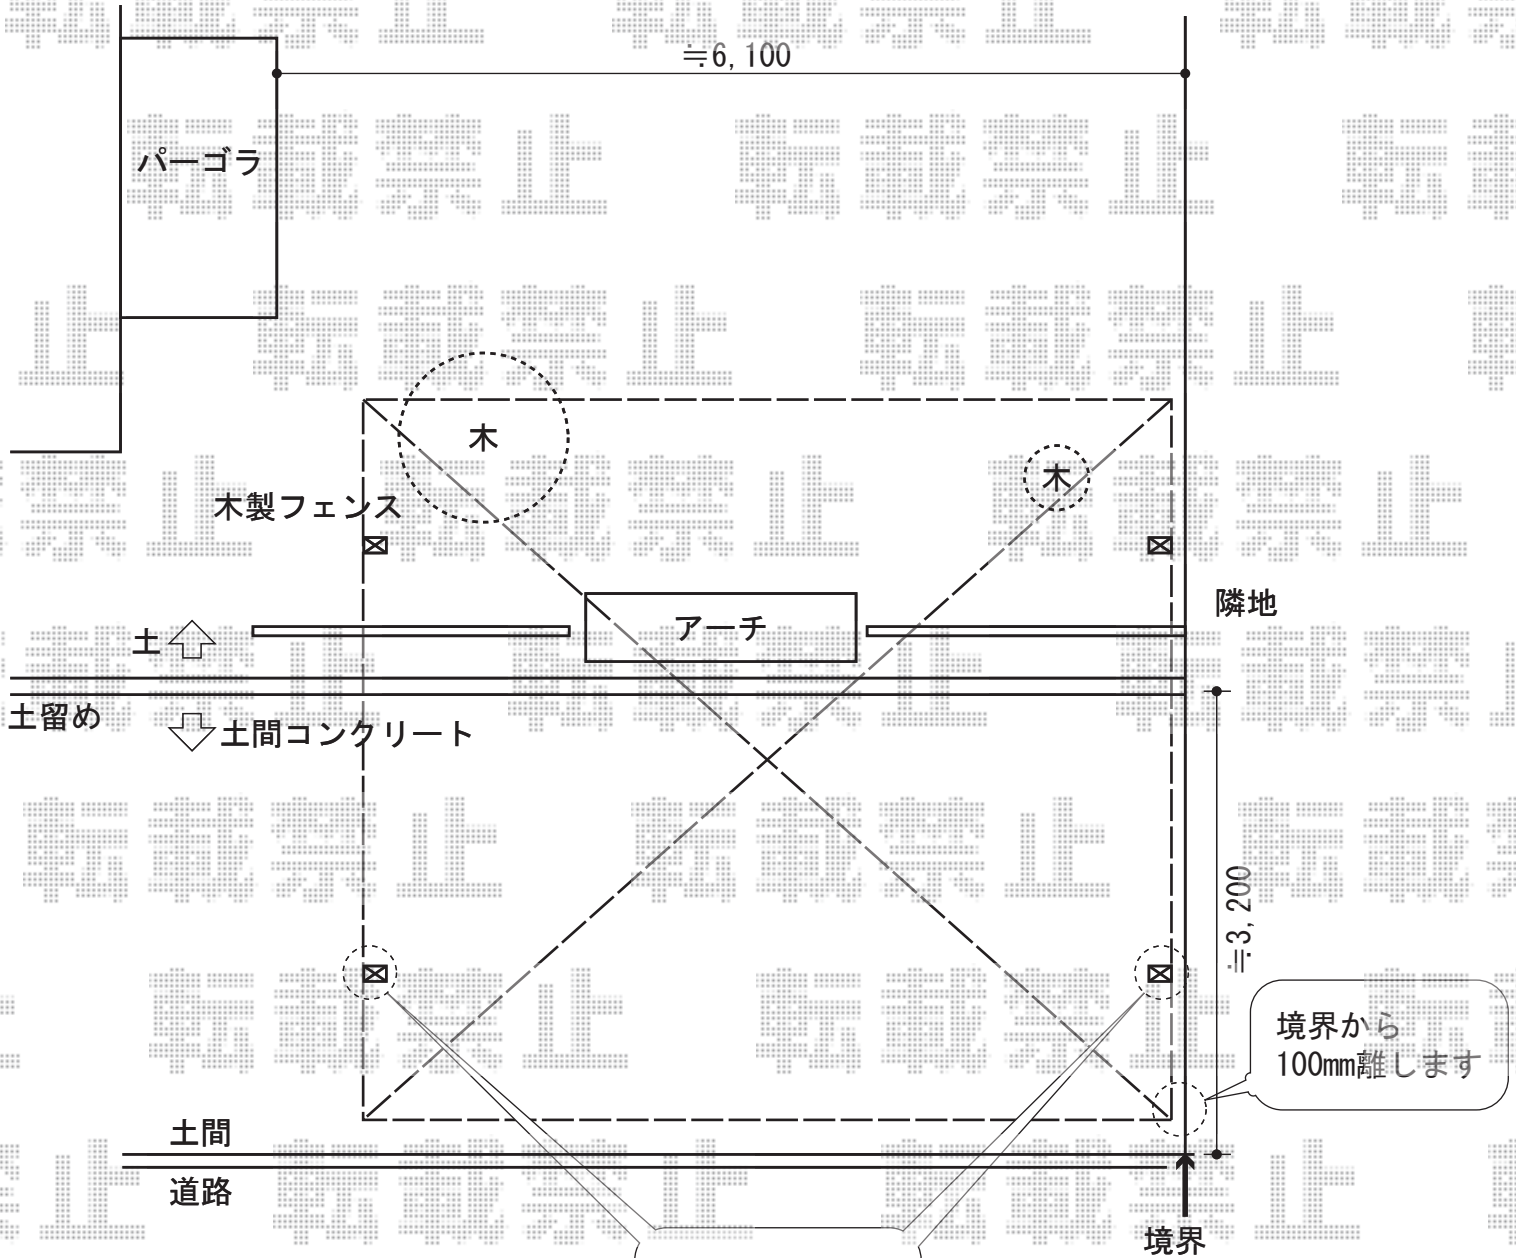

カーポートシグマIII ワイド 積雪~20cm対応

コンクリートを
ハツリます

設置場所の整地、伐木、
木製フェンス・アーチの
撤去、処分をお願い致します

トステム カーポートシグマIII ワイド 積雪~20cm対応
 幅=5,443mm
 奥行=4,980mm
 色:ホワイト
 屋根材:熱線吸収アクアポリカーボネート(ブルースモーク)
 柱仕様:標準柱仕様(有効高 約1,800mm)

現場状況や作図制限により概略図の内容と多少の違いが生じることがございます。
 施工時は、現場優先とさせて頂きたく思いますので、お立会い頂き、
 最終のご指示のほど、何卒、宜しくお願い致します。