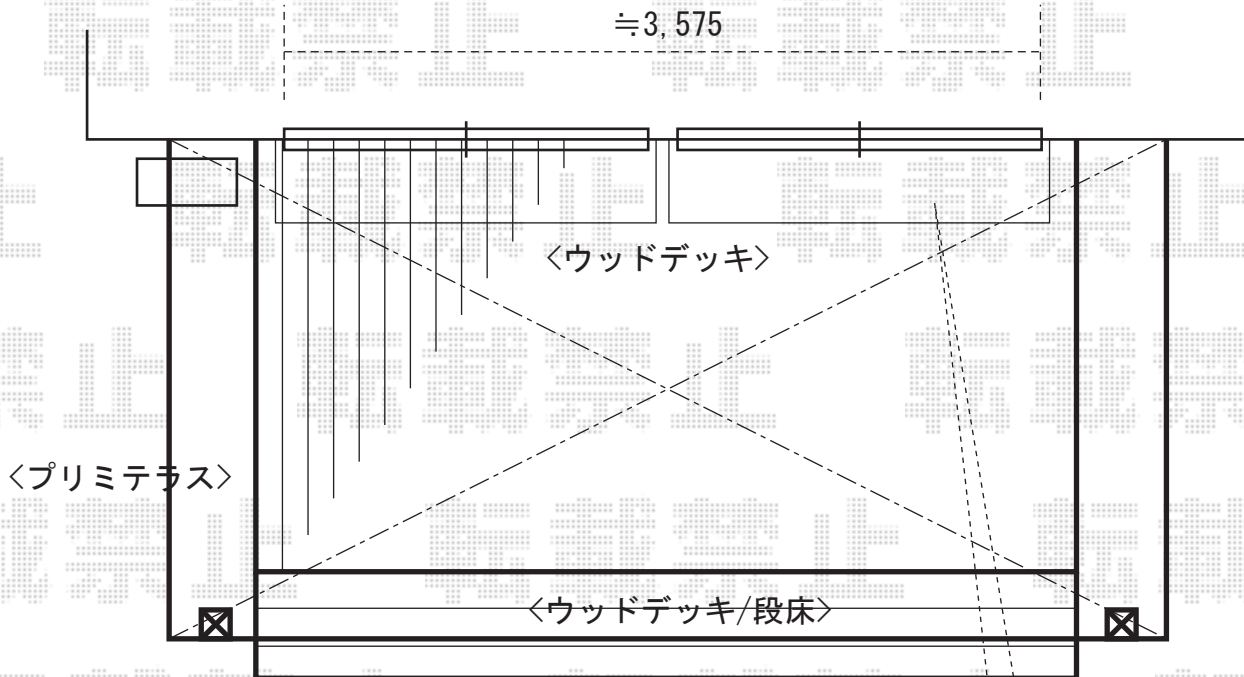

ウッドデッキ・テラス屋根

デッキ床高さは、
建物サッシ下納まりにて、
みさせて頂いております。

事前に、
ぬれ縁の移動を頂けますよう、
宜しくお願い致します。

リウッドデッキII 単体

間口=2間 (3,694mm)

出幅=6尺 (1,850mm)

色：レッドブラウン

束柱タイプ：KSタイプ (高さ=400~500mm) -カームブラック

段床セット：正面タイプ (2間用)

プリミテラス R型 テラスタイプ 単体 積雪~20cm対応

間口=2.5間 (柱芯々4,350mm 屋根幅4,588mm)

出幅=7尺 (2,070mm)

色：カームブラック

屋根材：ポリカーボネート (アースブルー)

柱仕様：柱位置固定タイプ

屋根妻パネル：2.5間-7尺用/ポリカーボネート (アースブルー)