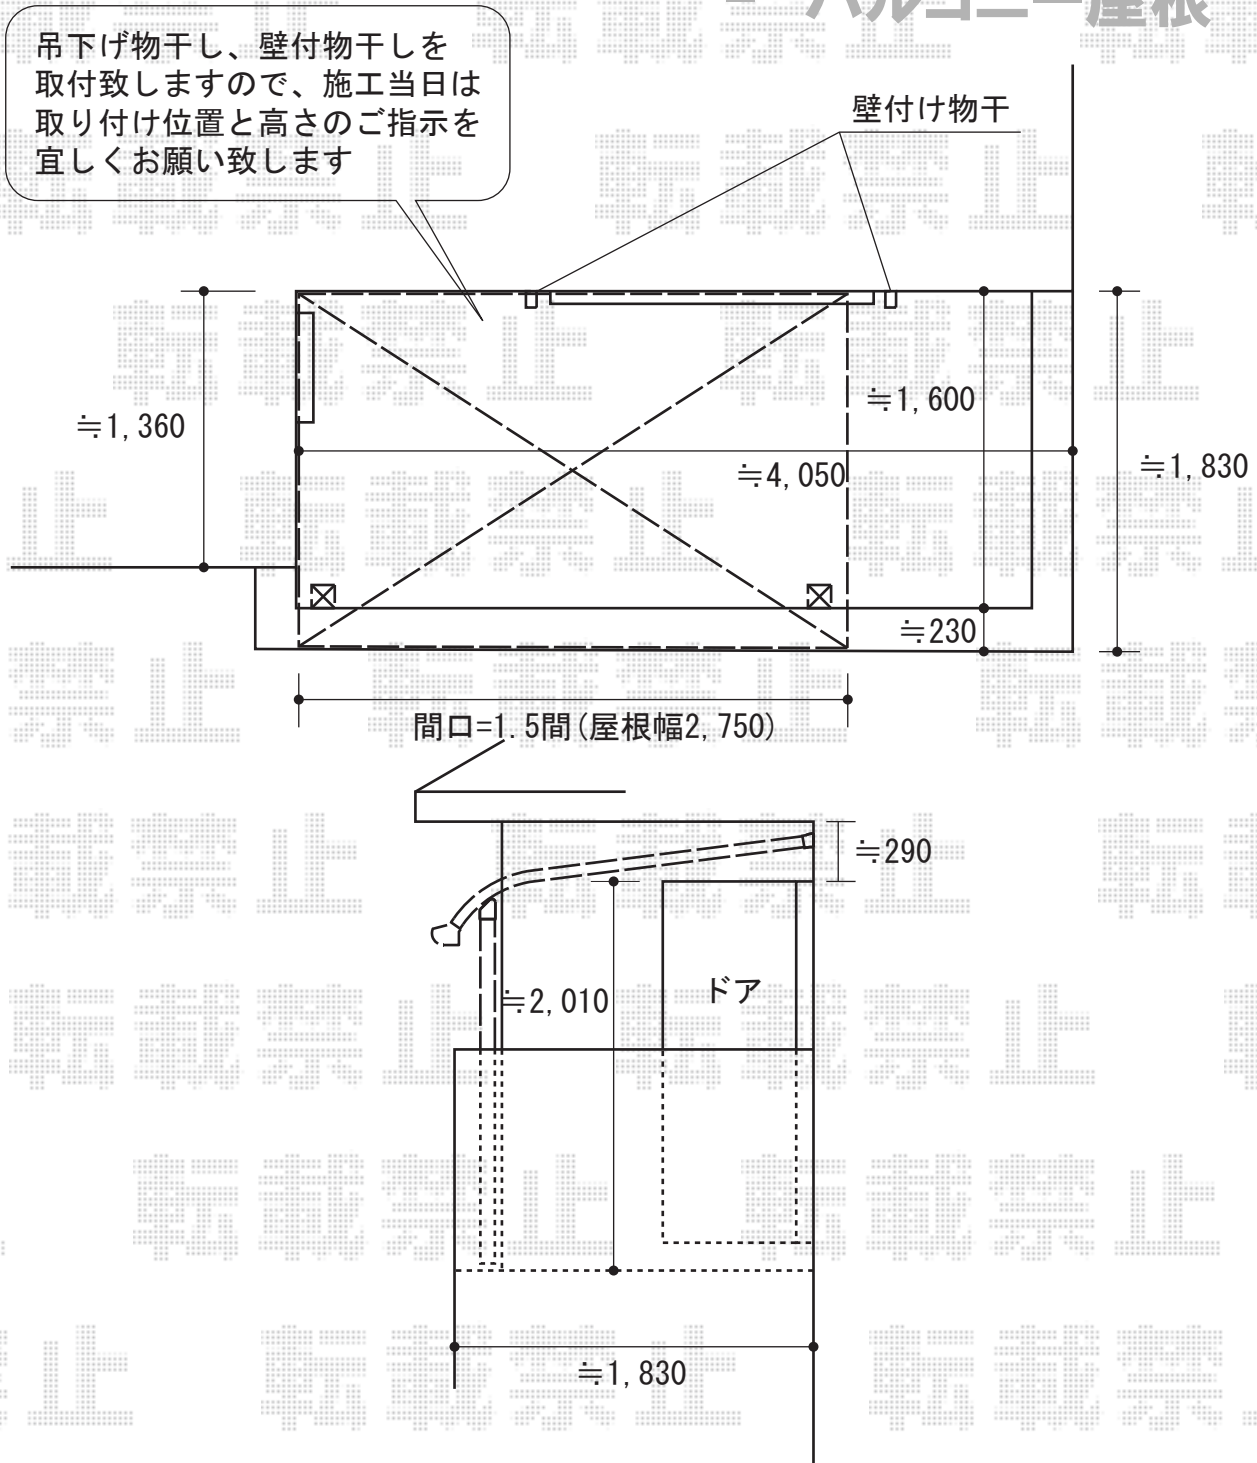

— バルコニー屋根 —

トステム ライザーテラスII R型
 屋根タイプ 単体 積雪～20cm対応
 間口=関東間1.0間 (柱芯々1,620mm 屋根幅1,840mm)
 出幅=6尺 (1,785mm)
 色：シャイングレー
 屋根材：ポリカーボネート (ブルースモーク)
 柱仕様：柱奥行移動タイプ
 オプション：吊り下げ物干し 標準 2本入
 オプション：壁付け物干し 標準 2本入
 施工方法：上止め仕様