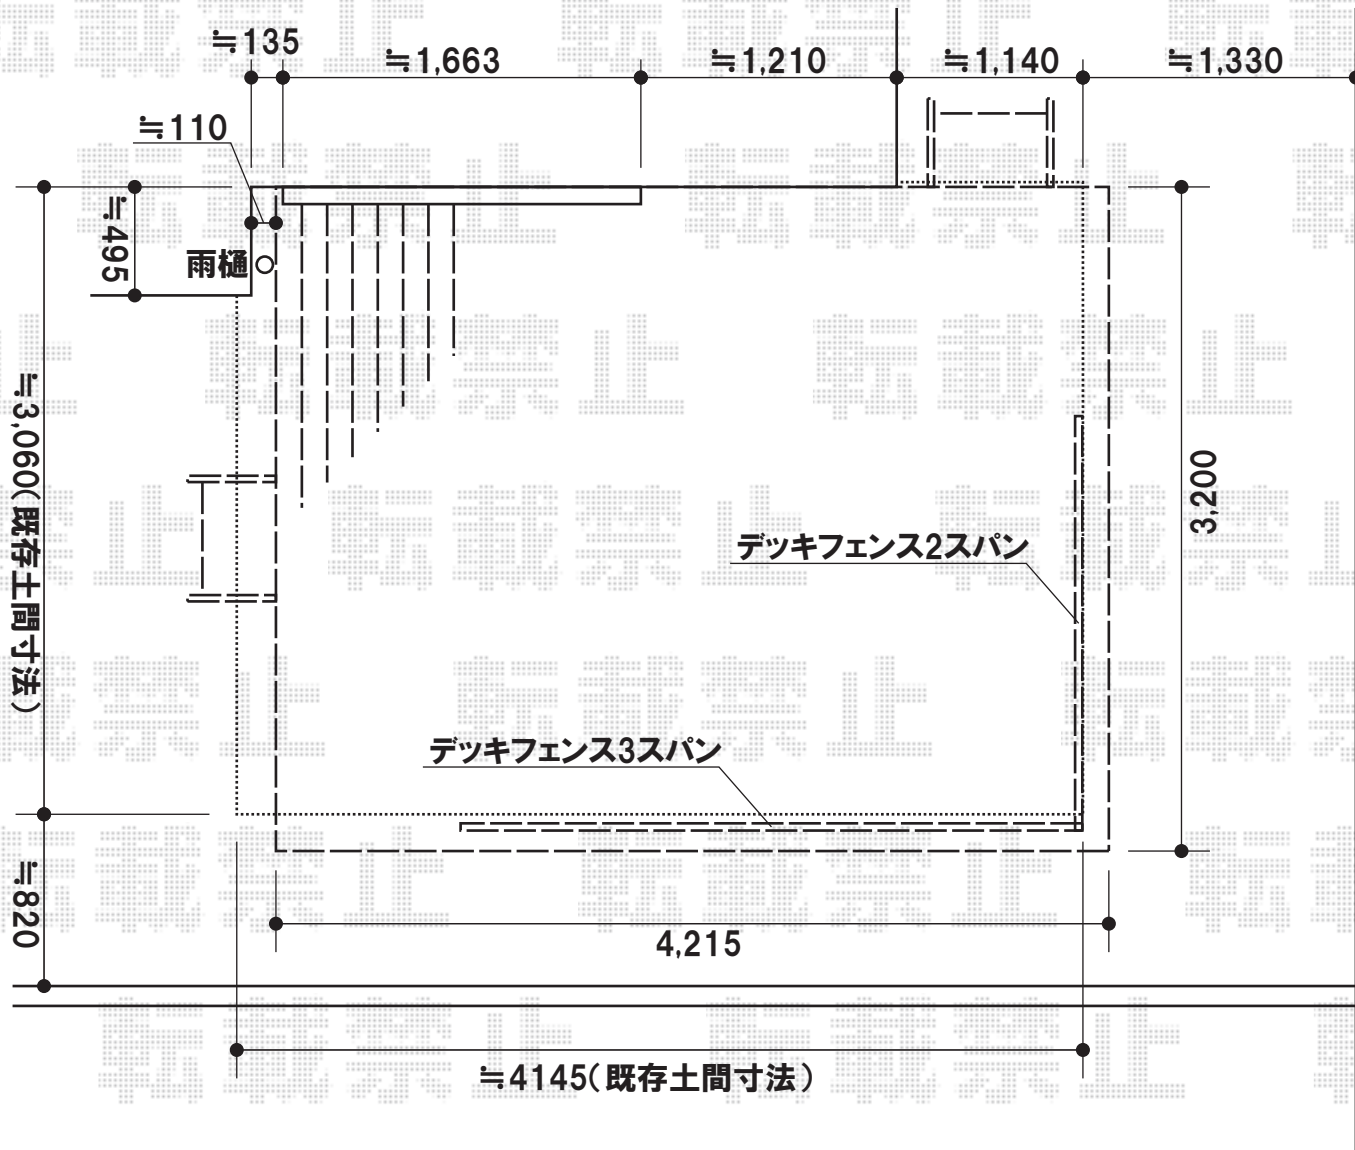

リコステージII デッキセット

トステム

リコステージII デッキセット

間口=4,215mm(床板23枚)

出幅=3,200mm

色:ダークブラウン

床材:標準(縦貼り)

束柱:束柱A(調整無し)

幕板:幕板A(厚タイプ/厚さ31mm)

オプション:ステップ(1段)×2

リコステージII デッキフェンス

3×2スパン直角コーナー

パネル(W×H):フラットラチスパネル [粗目タイプ]

T-8(1,200×800)

色:ダークブラウン

柱仕様:ベースプレート仕様