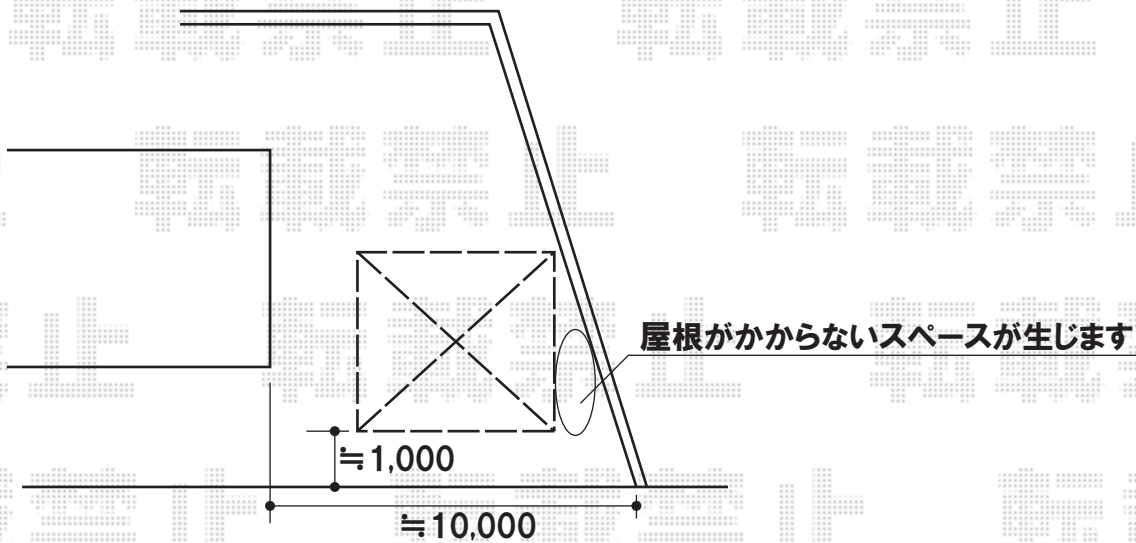

【設置場所 パターン①】

【設置場所 パターン②】

トステム テリオSPORTII 積雪～30cm対応 2台用
幅=5,504mm
奥行=5,467mm
色:シャイングレー
屋根材:スチール折板/斜光タイプ(別途)
柱仕様:標準柱仕様(有効高 約2,300mm)
タイトフレーム:塗装付き

トステム 折板
折板:0.6mm

現場状況や作図制限により概略図の内容と多少の違いが生じることがございます。
施工時は、現場優先とさせていただきますので、お立会い頂き、
最終のご指示のほど、何卒、宜しくお願い致します。