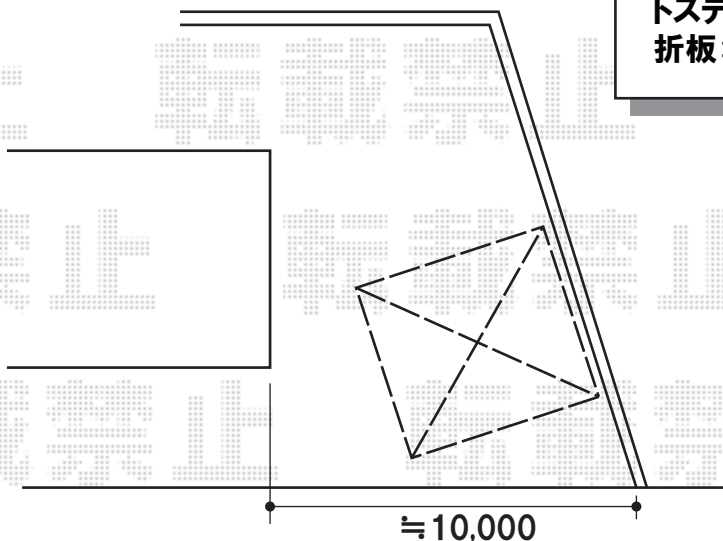

【設置場所 パターン①】

【設置場所 パターン②】

トステム テリオSPORTII 積雪～30cm対応 2台用
幅=5,504mm
奥行=5,467mm
色:シャイングレー
屋根材:スチール折板/斜光タイプ(別途)
柱仕様:標準柱仕様(有効高 約2,300mm)
タイトフレーム:塗装付き

トステム 折板
折板:0.6mm

現場状況や作図制限により概略図の内容と多少の違いが生じることがございます。
施工時は、現場優先とさせていただきますので、お立会い頂き、
最終のご指示のほど、何卒、宜しくお願い致します。