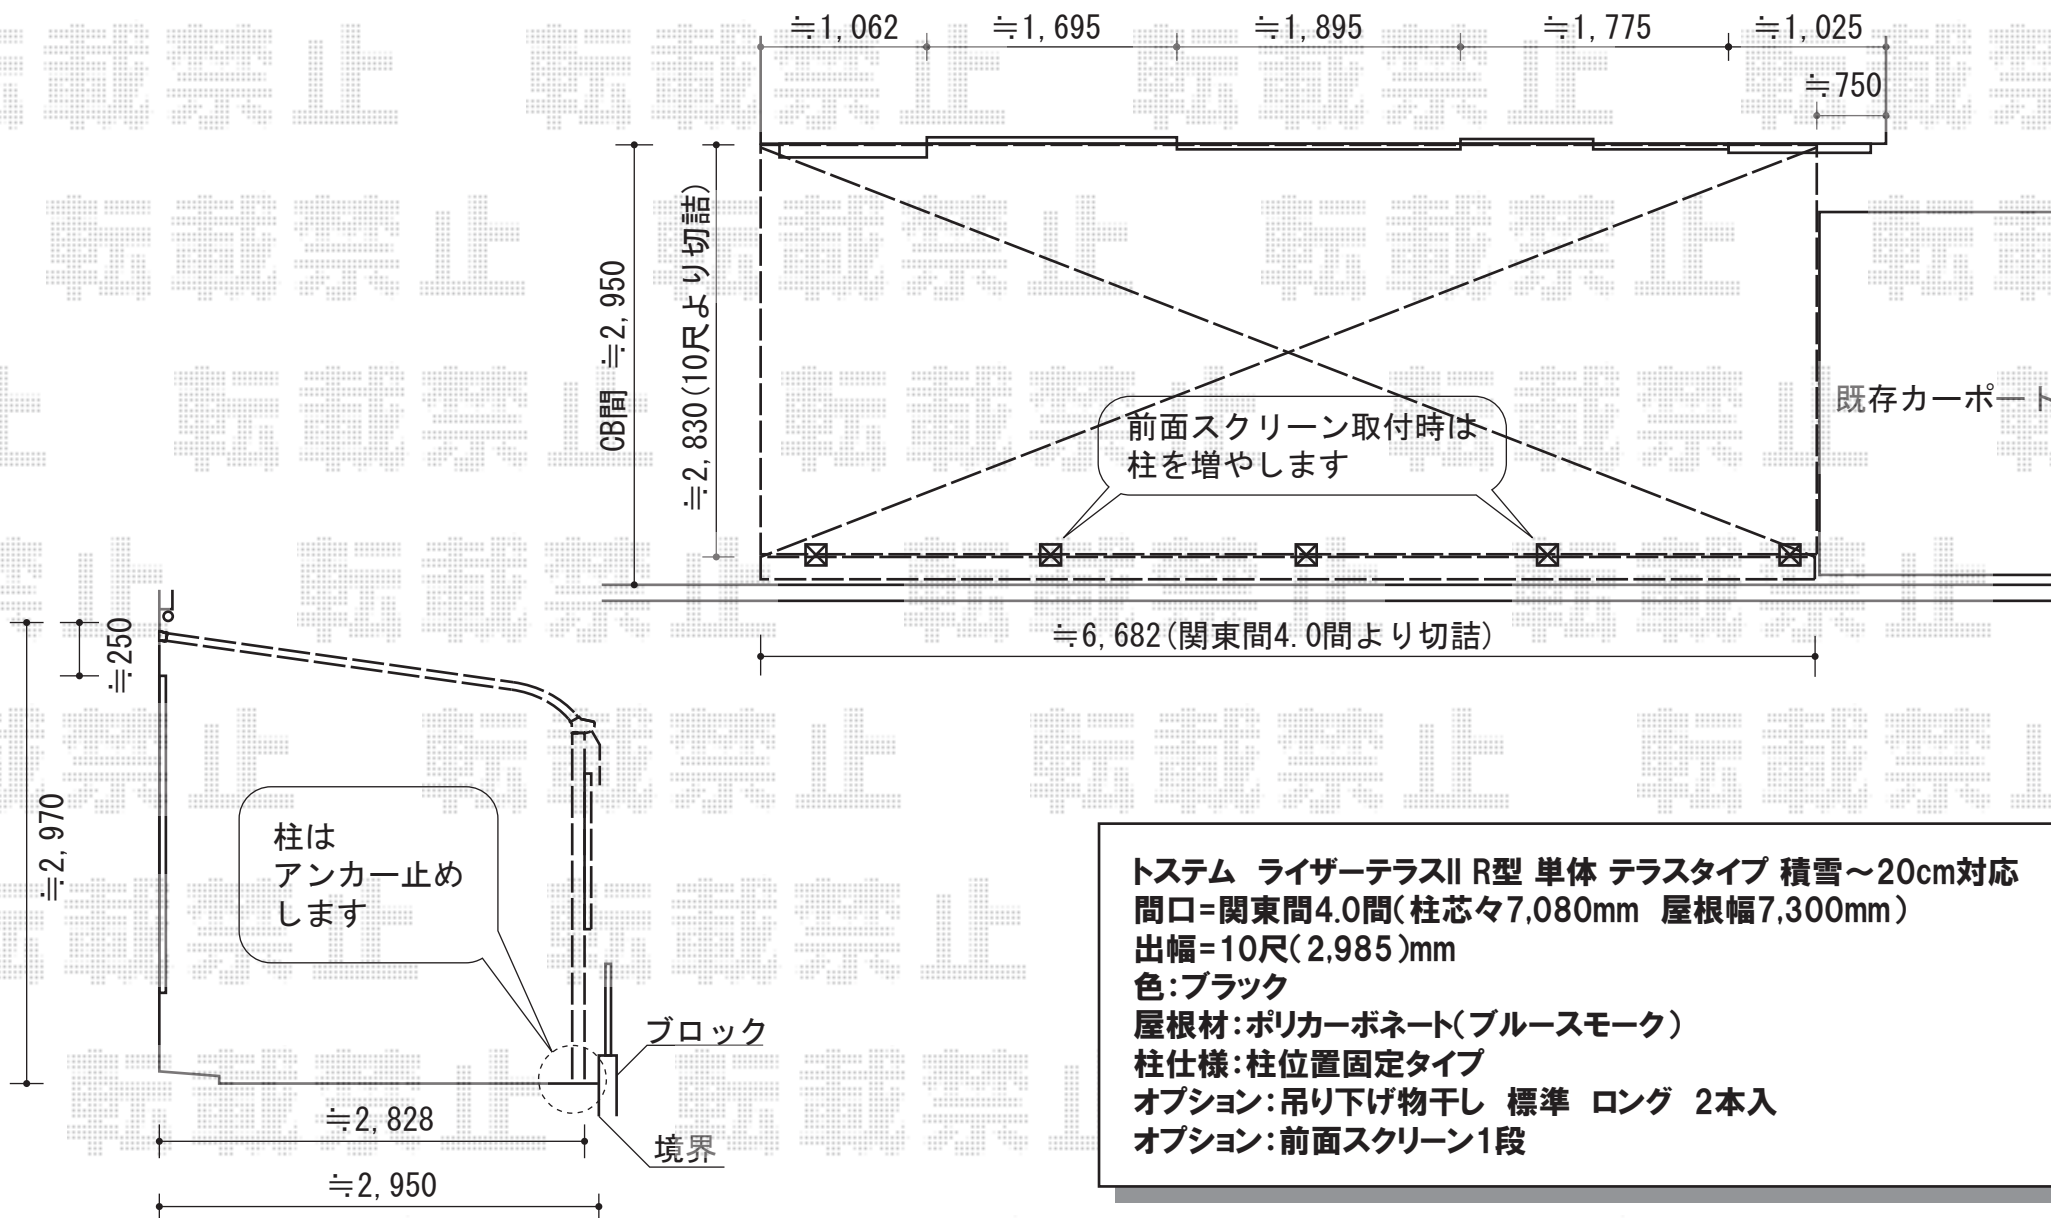

ライザーテラスII R型 単体 テラスタイプ 積雪～20cm対応

トステム ライザーテラスII R型 単体 テラスタイプ 積雪～20cm対応  
 間口=関東間4.0間(柱芯々7,080mm 屋根幅7,300mm)  
 出幅=10尺(2,985)mm  
 色:ブラック  
 屋根材:ポリカーボネート(ブルースモーク)  
 柱仕様:柱位置固定タイプ  
 オプション:吊り下げ物干し 標準 ロング 2本入  
 オプション:前面スクリーン1段

担当:大辻