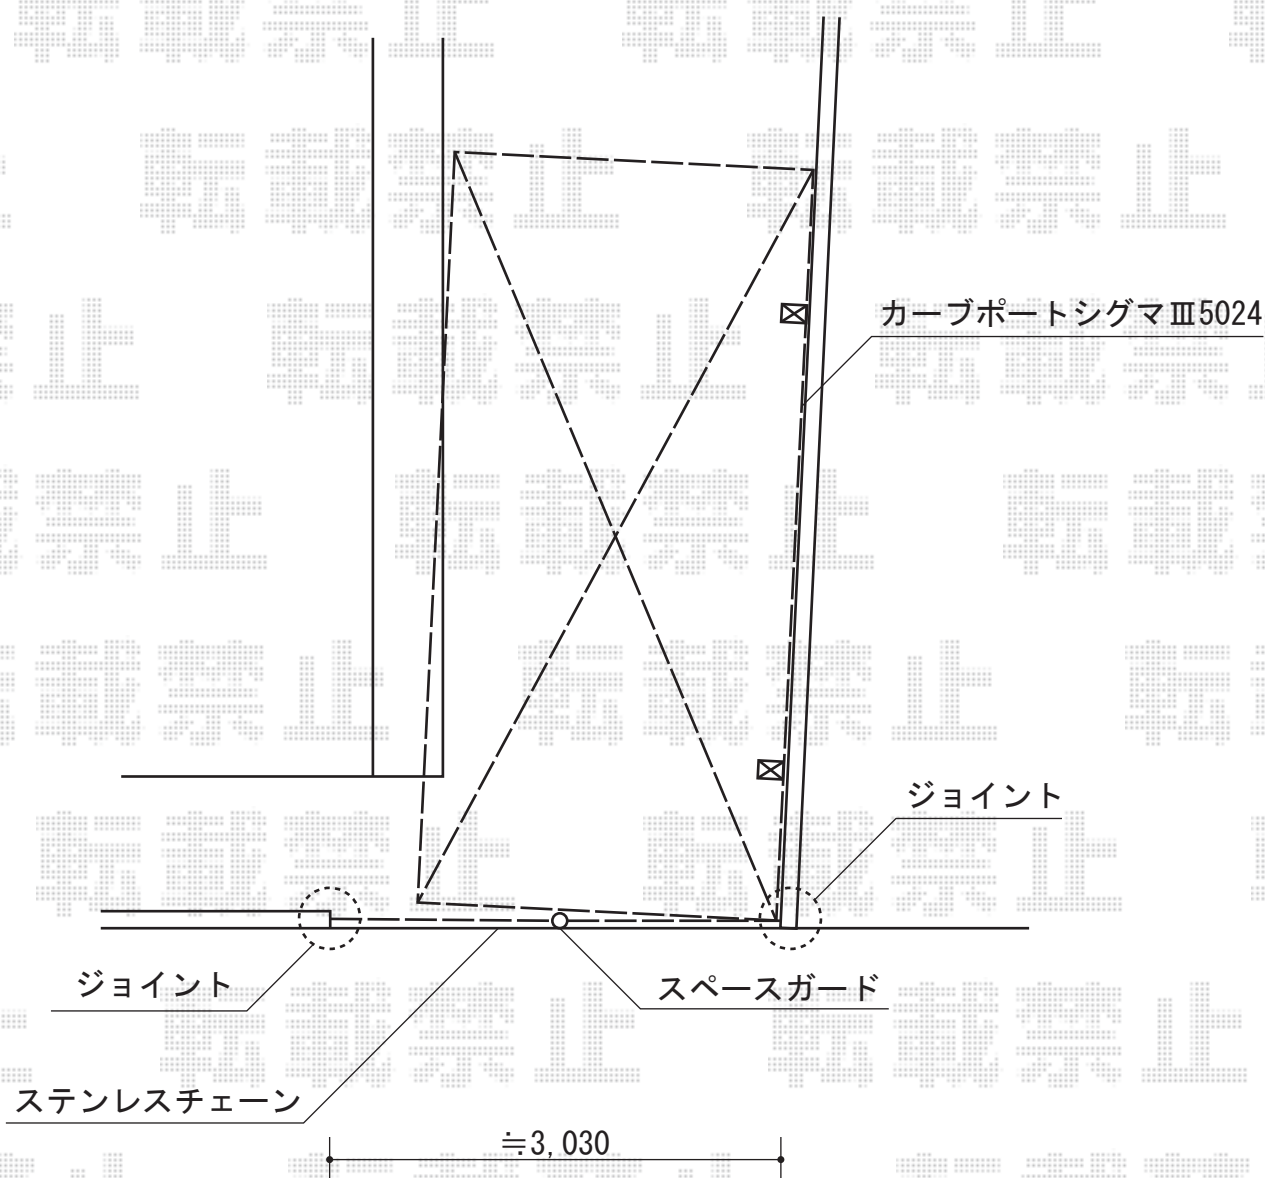

カーブポートシグマⅢ 積雪～20cm対応

TOEX スペースガードS48型
仕様:埋込式 キー付 標準型
オプション:NBジョイント2個
オプション:Cジョイント2個
オプション:ステンレスチェーン3.5m

トステム カーブポートシグマⅢ 積雪～20cm対応
幅=2,401mm
奥行=4,980mm
色:ブロンズ
屋根材:ポリカーボネート(ブルースモーク)
柱仕様:ロング柱23仕様(有効高 約2,300mm)