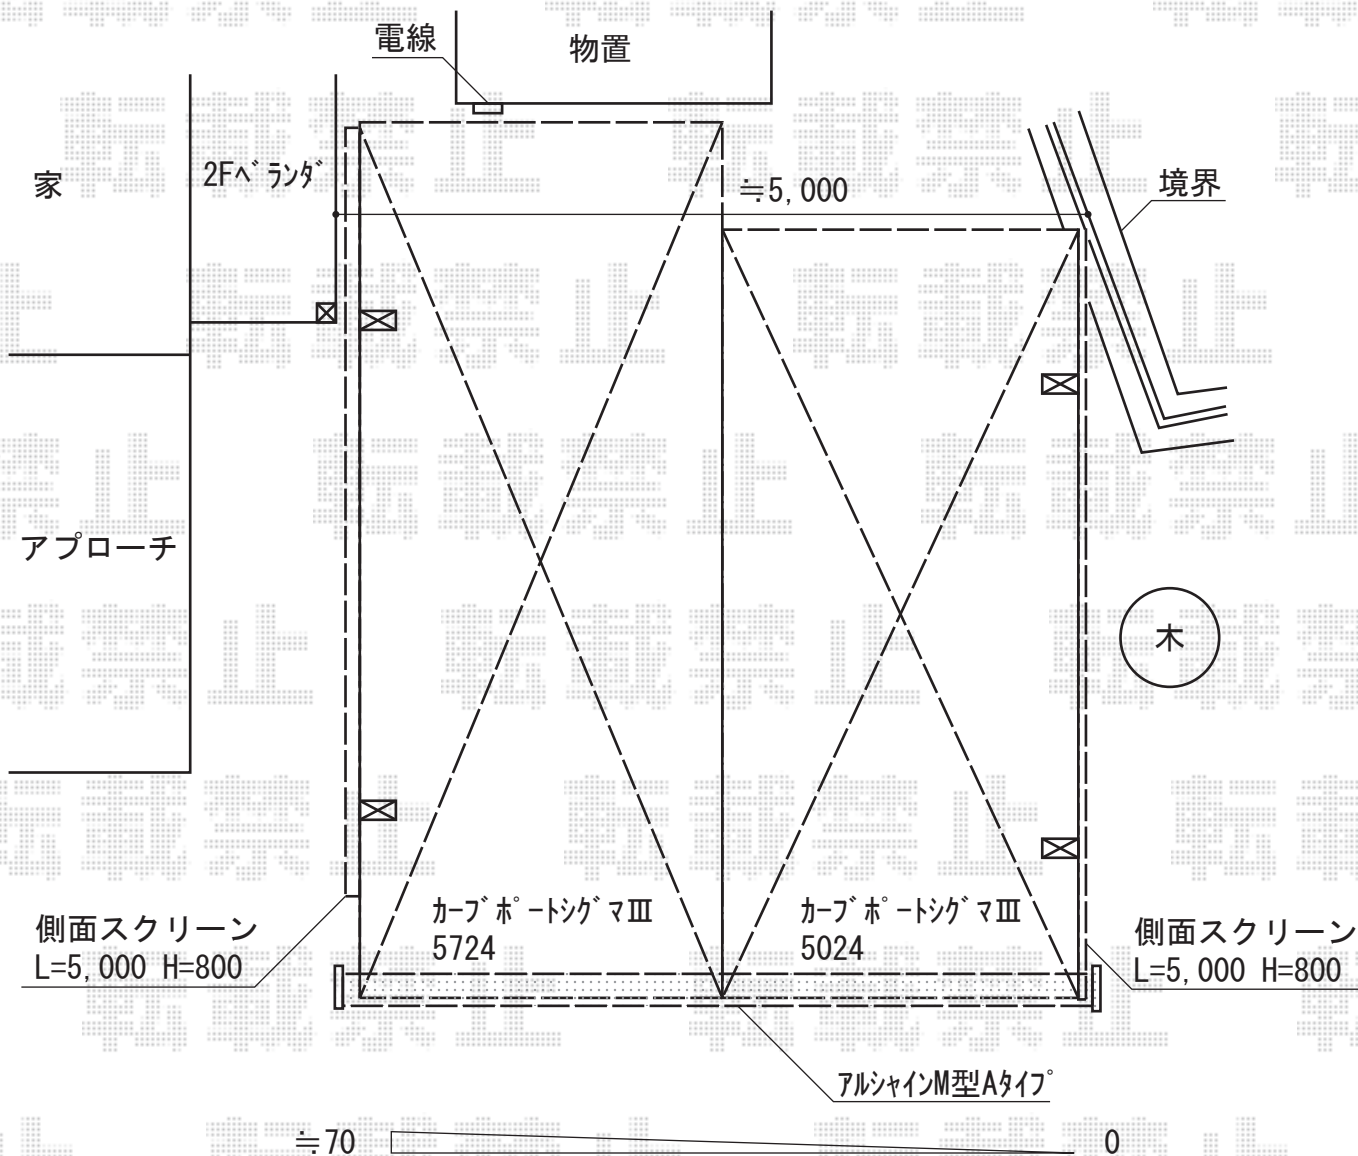

カーポートシグマIII M合掌(変形) 積雪~20cm対応

ハツリ箇所は
計11ヶ所となります

カーポートにかかる
木の枝は伐採を
お願い致します

トステム カーブポートシグマIII M合掌(変形) 積雪~20cm対応
幅=4,816mm
奥行=5,686/4,980mm
色:オータムブラウン
屋根材:熱線吸収アクアポリカーボネート(ブルースモーク)
柱仕様:ロング柱23仕様(有効高 約2,300mm)
オプション:前面スクリーンH800×2

TOEX アルシャインM型 Aタイプ ノンレール 両開き
開口幅=4,925mm
高さ=1,050mm
色:オータムブラウン

現場状況や作図制限により概略図の内容と多少の違いが生じることがございます。
施工時は、現場優先とさせて頂きたく思いますので、お立会い頂き、
最終のご指示のほど、何卒、宜しくお願い致します。

EX-SHOP
HTTP://WWW.EX-SHOP.NET

担当:大辻

全ての著作権は、エクスショップに帰属します。当社との取引目的外の使用・複製・転載禁止となっております。