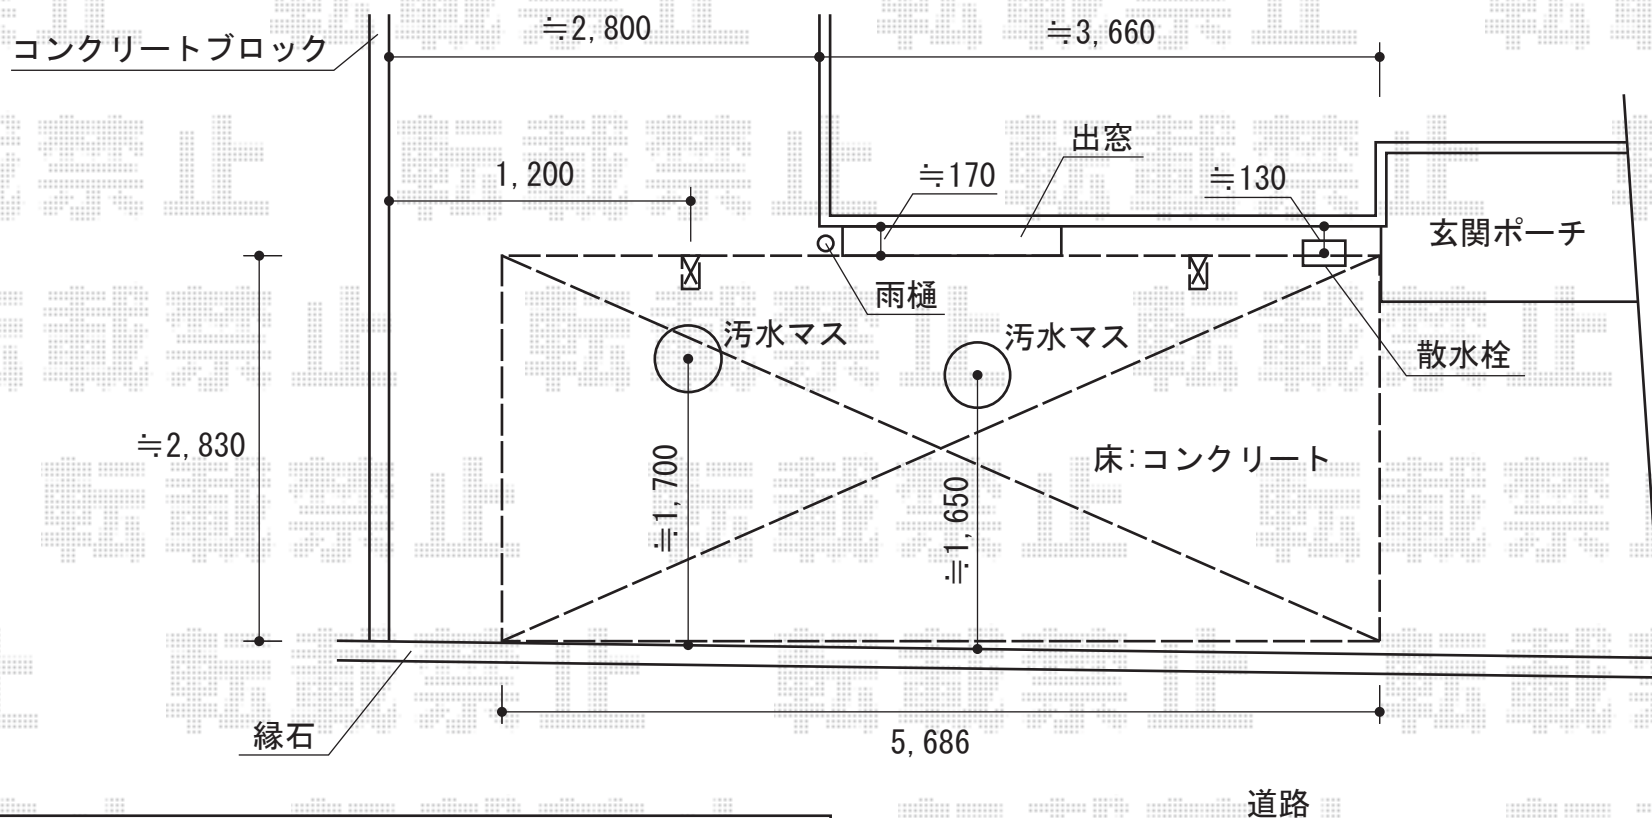

カーブポートシグマⅢ 積雪～20cm対応

カーブポートシグマⅢ 積雪～20cm対応
 幅=2,401mm
 奥行=5,686mm
 色：オータムブラウン
 屋根材：熱線吸収アクアポリカーボネート（ブルースモーク）
 柱仕様：ロング柱23仕様（有効高 約2,300mm）

設置時にカーポートの取り付け位置及び、高さのご指示などを頂けますよう、宜しくお願い致します。

現場状況や作図制限により概略図の内容と多少の違いが生じることがございます。
 施工時は、現場優先とさせて頂きたく思いますので、お立会い頂き、
 最終のご指示のほど、何卒、宜しくお願い致します。