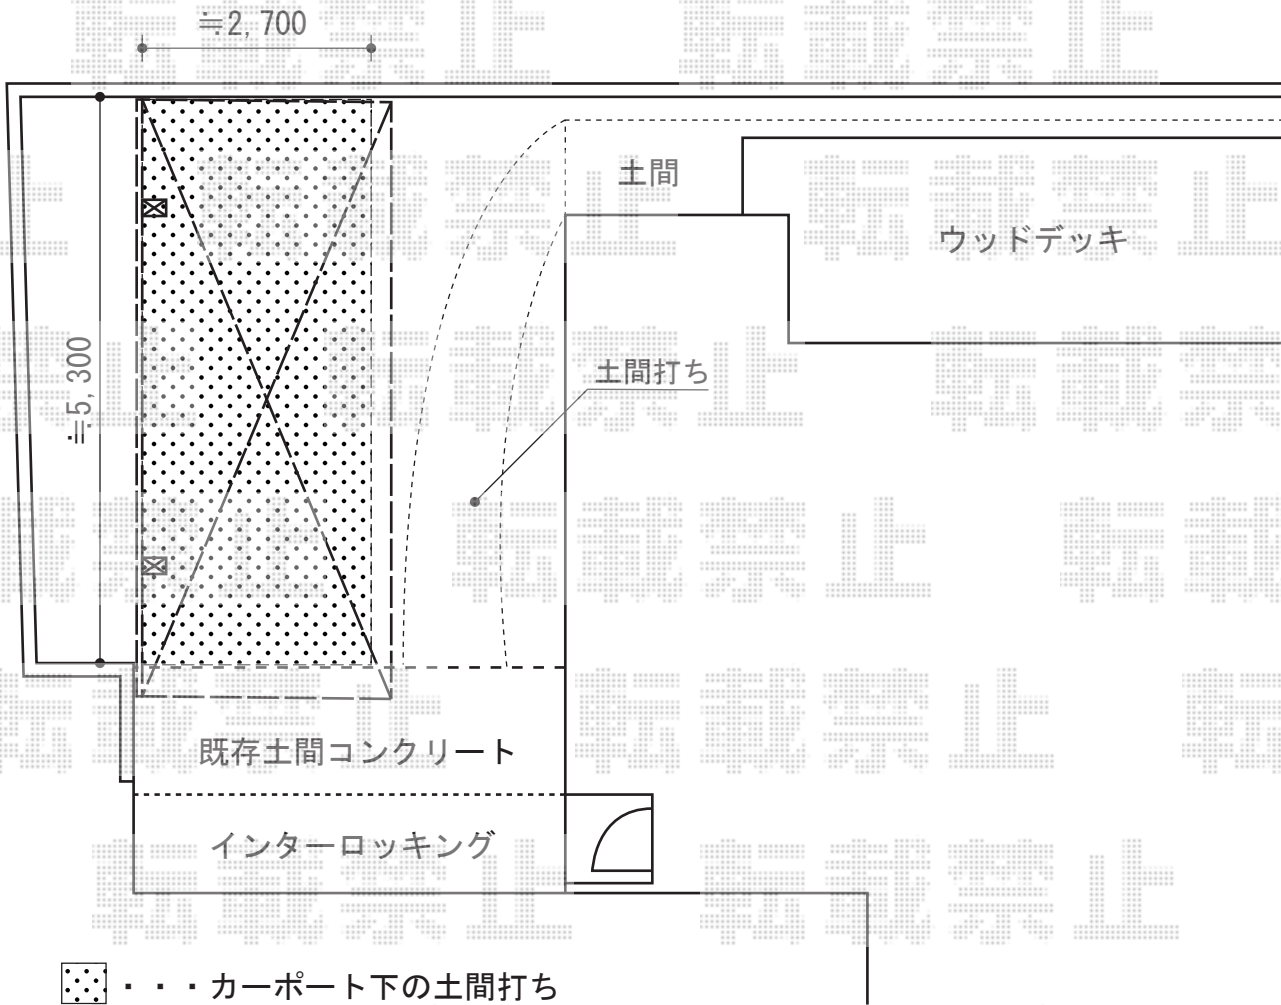

カーポート

不要な残土は、土間レベルまではお庭散布とし、それを超える残土は撤去処分致します

トステム カーポートシグマIII 積雪~20cm対応
幅=3,000mm
奥行=5,686mm
色:シャイングレー
屋根材:熱線吸収アクアポリカーボネート(ブルースモーク)
柱仕様:標準柱仕様(有効高 約1,800mm)

現場状況や作図制限により概略図の内容と多少の違いが生じることがございます。
施工時は、現場優先とさせて頂きたく思いますので、お立会い頂き、
最終のご指示のほど、何卒、宜しくお願い致します。