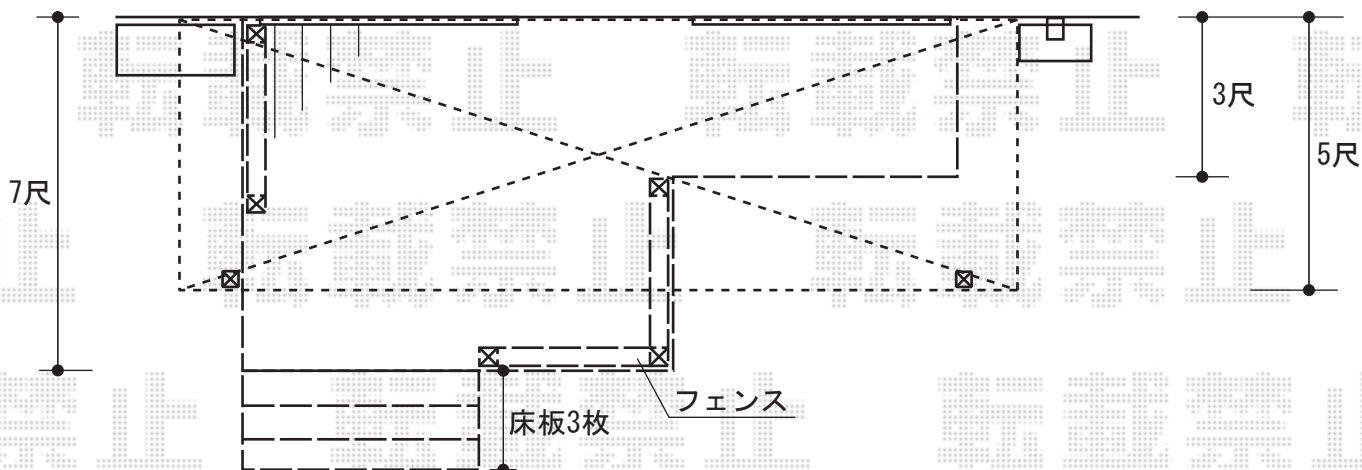

テラス屋根 ・ ウッドデッキ

テラス屋根 2.5間通し
ウッドデッキ 2.5間

トステム アルファテラス L型 テラスタイプ 単体
間口=関東2.5間通し (柱芯々4,605mm 屋根幅5,360mm)
出幅=5尺 (1,485mm) 色: シャイングレー
屋根材: ポリカーボネート (ブルースモーク)
柱仕様: 柱位置固定タイプ
オプション: 吊り下げ物干し 標準 2本入

トステム リコステージII 単体 (一部出幅違い納まり)
間口=2.5間 (4,380mm) 出幅=7尺 (2,133mm)
色: ソフトブラウン 床材: 標準床板、縦貼り
柱仕様: 束柱B (調整有り) 仕様 幕板: 幕板A (厚)
オプション: リコステージII 段床
1.5間×床板3枚 幕板: 幕板A (厚)
デッキフェンス
(1,200mm×800mm) ×1スパン、
(1,200mm×800mm) ×2スパン【L字】
パネル: 横ビームパネル 色: ソフトブラウン

現場状況や作図制限により概略図の内容と多少の違いが生じることがございます。
施工時は、現場優先とさせて頂きたく思いますので、お立会い頂き、
最終のご指示のほど、何卒、宜しくお願い致します。

EX-SHOP
HTTP://WWW.EX-SHOP.NET

担当: 角田