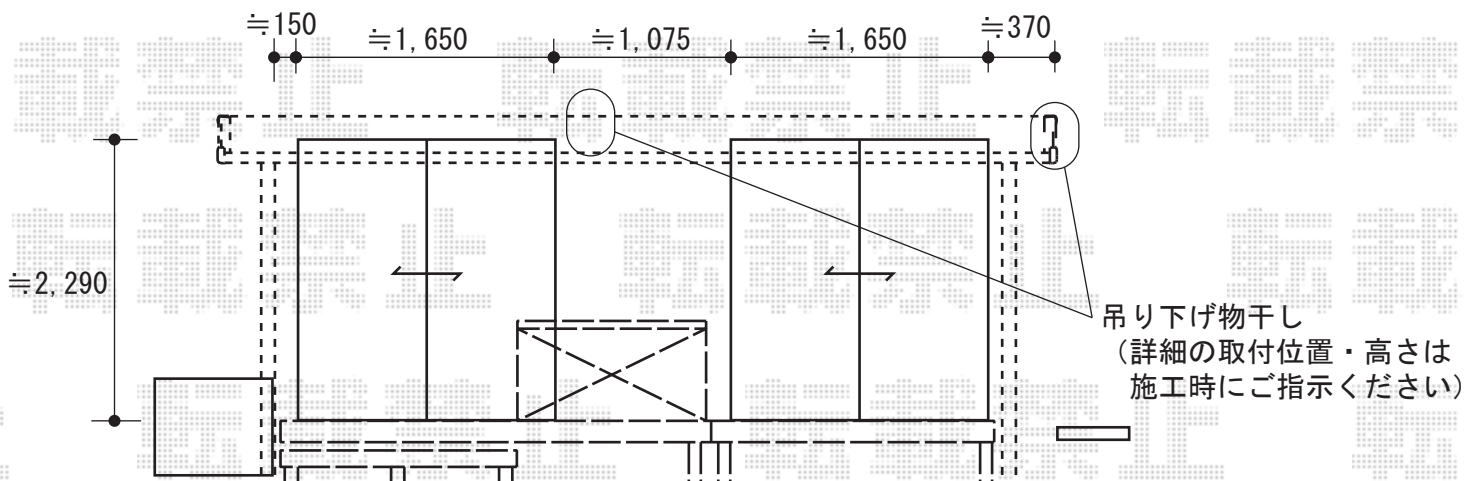

テラス屋根 ・ ウッドデッキ

テラス屋根 2.5間通し
ウッドデッキ 2.5間

トステム アルファテラス L型 テラスタイプ 単体
間口=関東2.5間通し (柱芯々4,605mm 屋根幅5,360mm)
出幅=5尺 (1,485mm) 色: シャイングレー
屋根材: ポリカーボネート (ブルースモーク)
柱仕様: 柱位置固定タイプ
オプション: 吊り下げ物干し 標準 2本入

トステム リコステージII 単体 (一部出幅違い納まり)
間口=2.5間 (4,380mm) 出幅=7尺 (2,133mm)
色: ソフトブラウン 床材: 標準床板、縦貼り
柱仕様: 束柱B (調整有り) 仕様 幕板: 幕板A (厚)
オプション: リコステージII 段床
1.5間×床板3枚 幕板: 幕板A (厚)
デッキフェンス
(1,200mm×800mm) ×1スパン、
(1,200mm×800mm) ×2スパン【L字】
パネル: 横ビームパネル 色: ソフトブラウン

現場状況や作図制限により概略図の内容と多少の違いが生じることがございます。
施工時は、現場優先とさせて頂きたく思いますので、お立会い頂き、
最終のご指示のほど、何卒、宜しくお願い致します。

EX-SHOP
HTTP://WWW.EX-SHOP.NET

担当: 角田