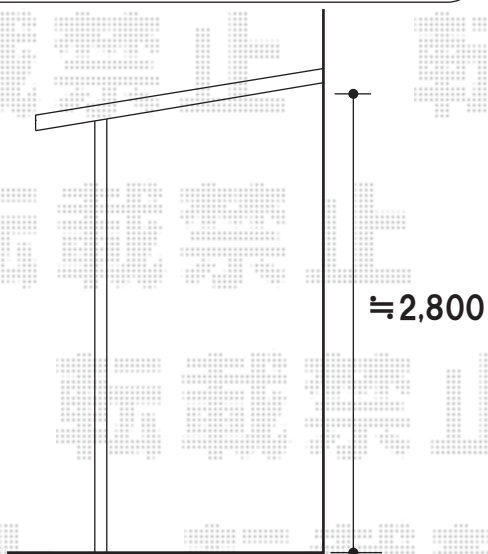

プリテラス R型 テラスタイプ 単体 積雪～20cm対応

既存テラス屋根は撤去・処分致します

【新設テラス屋根】

YKKap プリテラス R型 テラスタイプ 単体 積雪～20cm対応
間口=関東間2間(柱芯々3,440mm 屋根幅3,678mm)
出幅=6尺(1,770mm)
色:ホワイト
屋根材:ポリカーボネート(アースブルー)
屋根材:柱奥行移動タイプ
オプション:吊り下げ物干し 標準 2本入

現場状況や作図制限により概略図の内容と多少の違いが生じることがございます。
施工時は、現場優先とさせて頂きたく思いますので、お立会い頂き、
最終のご指示のほど、何卒、宜しくお願い致します。