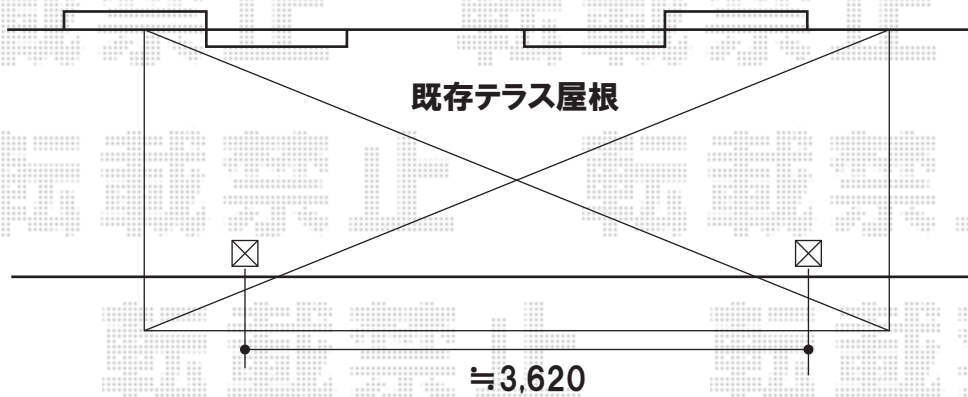

プリテラス R型 テラスタイプ 単体 積雪～20cm対応

既存テラス屋根は撤去・処分致します

【新設テラス屋根】

YKKap プリテラス R型 テラスタイプ 単体 積雪～20cm対応
間口=関東間2間(柱芯々3,440mm 屋根幅3,678mm)
出幅=6尺(1,770mm)
色:ホワイト
屋根材:ポリカーボネート(アースブルー)
屋根材:柱奥行移動タイプ
オプション:吊り下げ物干し 標準 2本入

現場状況や作図制限により概略図の内容と多少の違いが生じることがございます。
施工時は、現場優先とさせて頂きたく思いますので、お立会い頂き、
最終のご指示のほど、何卒、宜しくお願い致します。