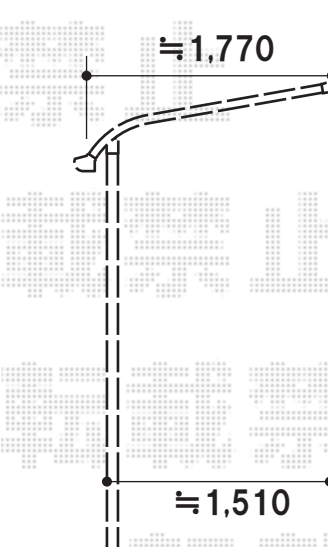

プリテラス R型 テラスタイプ 単体 積雪～20cm対応

既存テラス屋根は撤去・処分致します

【新設テラス屋根】

YKKap プリテラス R型 テラスタイプ 単体 積雪～20cm対応
間口=関東間2間(柱芯々3,440mm 屋根幅3,678mm)
出幅=6尺(1,770mm)
色:ホワイト
屋根材:ポリカーボネート(アースブルー)
屋根材:柱奥行移動タイプ
オプション:吊り下げ物干し 標準 2本入

現場状況や作図制限により概略図の内容と多少の違いが生じることがございます。
施工時は、現場優先とさせて頂きたく思いますので、お立会い頂き、
最終のご指示のほど、何卒、宜しくお願い致します。