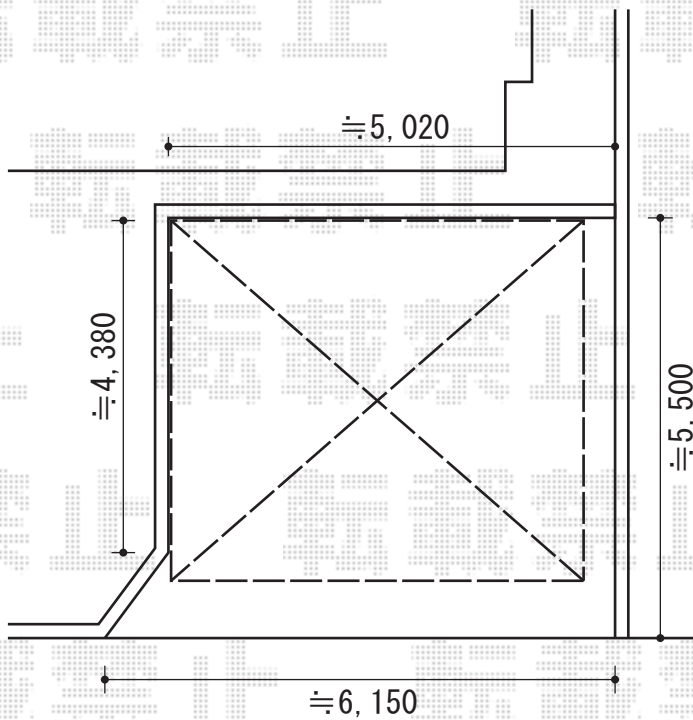

カーブポートシグマIII ワイド 積雪～20cm対応

トステム カーブポートシグマIII ワイド 積雪～20cm対応
 幅=4,837mm
 奥行=4,980mm
 色:シャイングレー
 屋根材:熱線吸収ポリカーボネート(ブルースモークマット)
 柱仕様:ロング柱23仕様(有効高 約2,300mm)

現場状況や作図制限により概略図の内容と多少の違いが生じることがございます。
 施工時は、現場優先とさせて頂きたく思いますので、お立会い頂き、
 最終のご指示のほど、何卒、宜しくお願い致します。