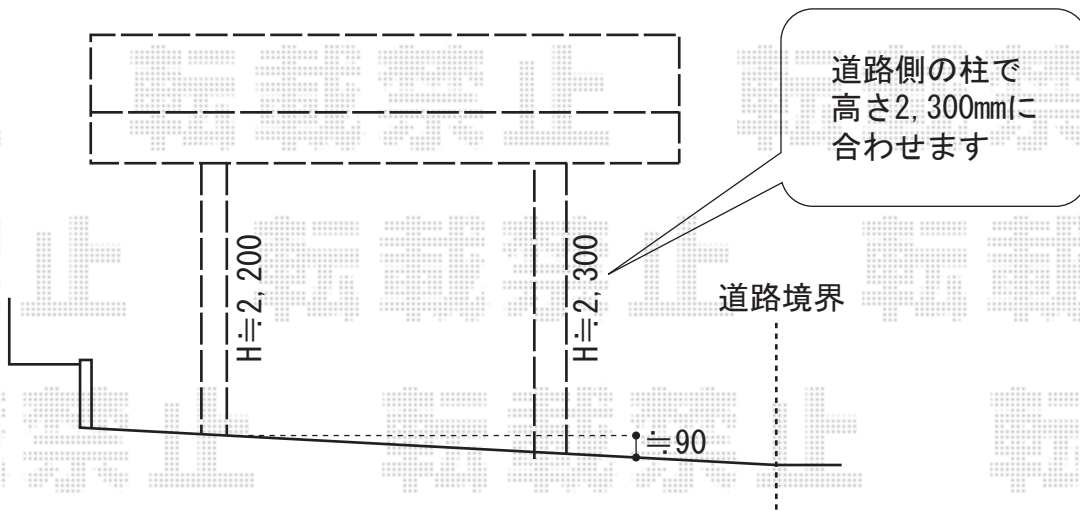

カーブポートシグマIII ワイド 積雪～20cm対応

トステム カーブポートシグマIII ワイド 積雪～20cm対応
 幅=4,837mm
 奥行=4,980mm
 色:シャイングレー
 屋根材:熱線吸収ポリカーボネート(ブルースモークマット)
 柱仕様:ロング柱23仕様(有効高 約2,300mm)

現場状況や作図制限により概略図の内容と多少の違いが生じることがございます。
 施工時は、現場優先とさせて頂きたく思いますので、お立会い頂き、
 最終のご指示のほど、何卒、宜しくお願い致します。