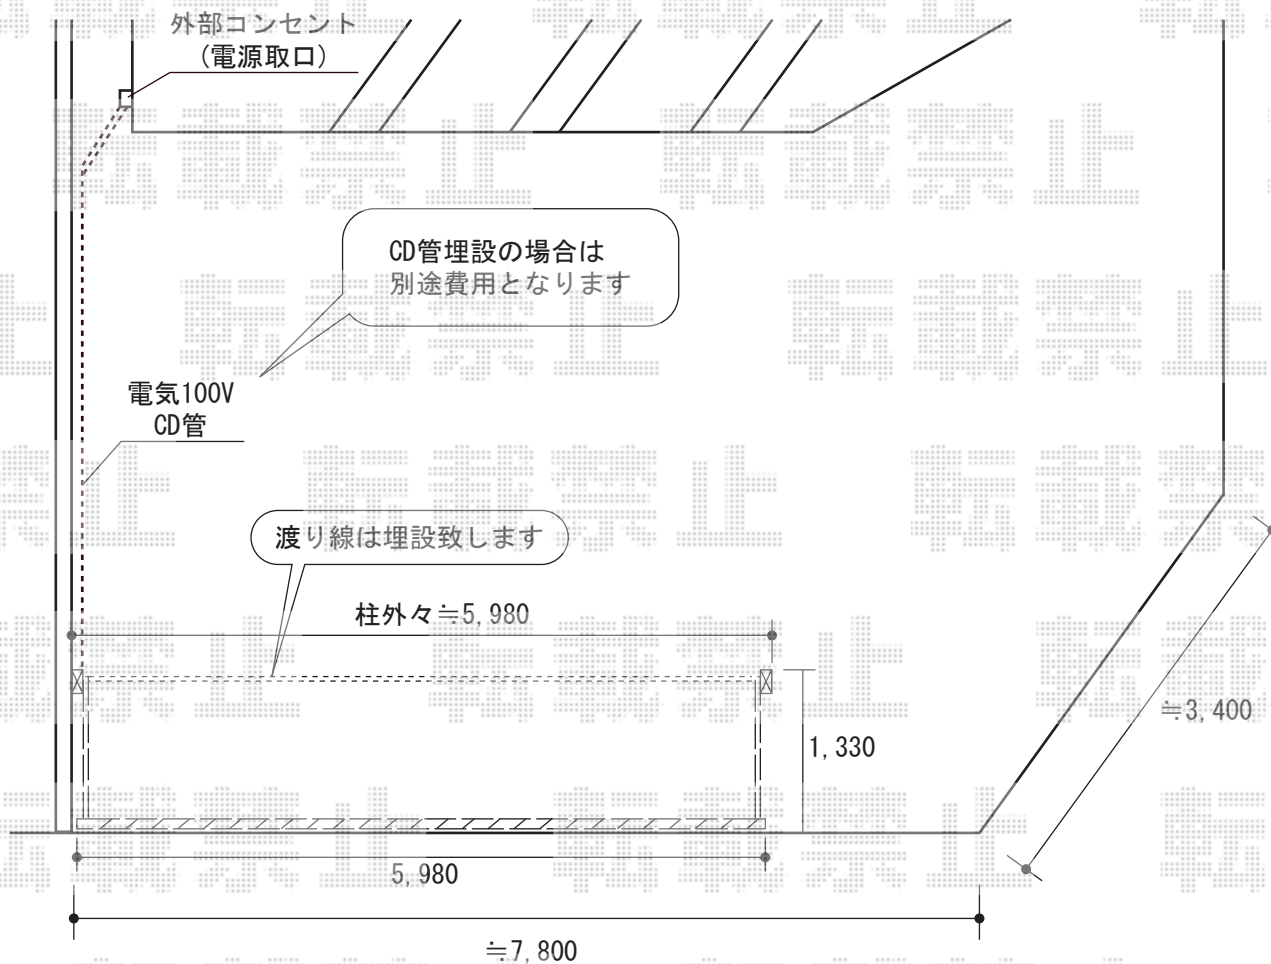

# エクスラインアップゲート ワイド 1型 電動式

YKKap エクスラインアップゲート ワイド 1型 電動式  
幅=5,880mm  
高さ=1,000mm  
色:プラチナステン  
柱仕様:ハイルーフ仕様

現場状況や作図制限により概略図の内容と多少の違いが生じることがございます。  
施工時は、現場優先とさせて頂きたく思いますので、お立会い頂き、  
最終のご指示のほど、何卒、宜しくお願い致します。