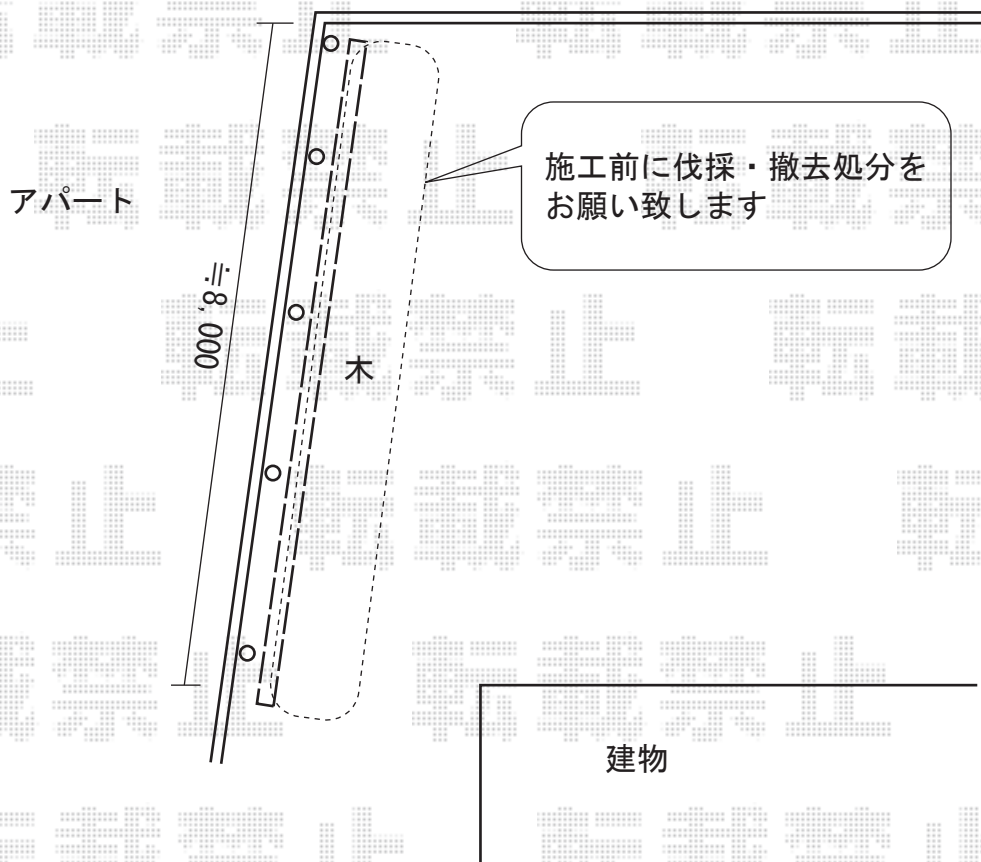

エクスラインフェンスR12型

側面図

YKKap エクスラインフェンスR12型
幅=1,975mm
高さ=1,000mm
色:プラチナステン 枚数8枚
オプション:自由柱T190 5本

現場状況や作図制限により概略図の内容と多少の違いが生じることがございます。
施工時は、現場優先とさせて頂きたく思いますので、お立会い頂き、
最終のご指示のほど、何卒、宜しくお願い致します。

EX-SHOP
HTTP://WWW.EX-SHOP.NET

担当:大辻