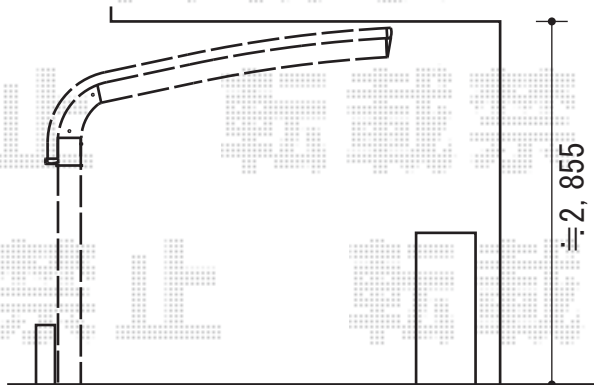

テールポートシグマ 積雪～20cm対応

2Fベランダの下にもぐりこませて設置します

カーポート柱
汚水管があるため
≒200幅で
ハツリます

≒200

トステム テールポートシグマ 積雪～20cm対応

幅=3,000mm

奥行=5,000mm

色:オータムブラウン

屋根材:熱線吸収アクアポリカーボネート(ブルースモーク)

柱仕様:ロング柱23仕様(有効高 約2,300mm)

現場状況や作図制限により概略図の内容と多少の違いが生じることがございます。
施工時は、現場優先とさせていただきますので、お立会い頂き、
最終のご指示のほど、何卒、宜しくお願い致します。

EX-SHOP
HTTP://WWW.EX-SHOP.NET

担当:大辻

全ての著作権は、エクスショップに帰属します。当社とのお取引目的外の使用・複製・転載禁止となっております。