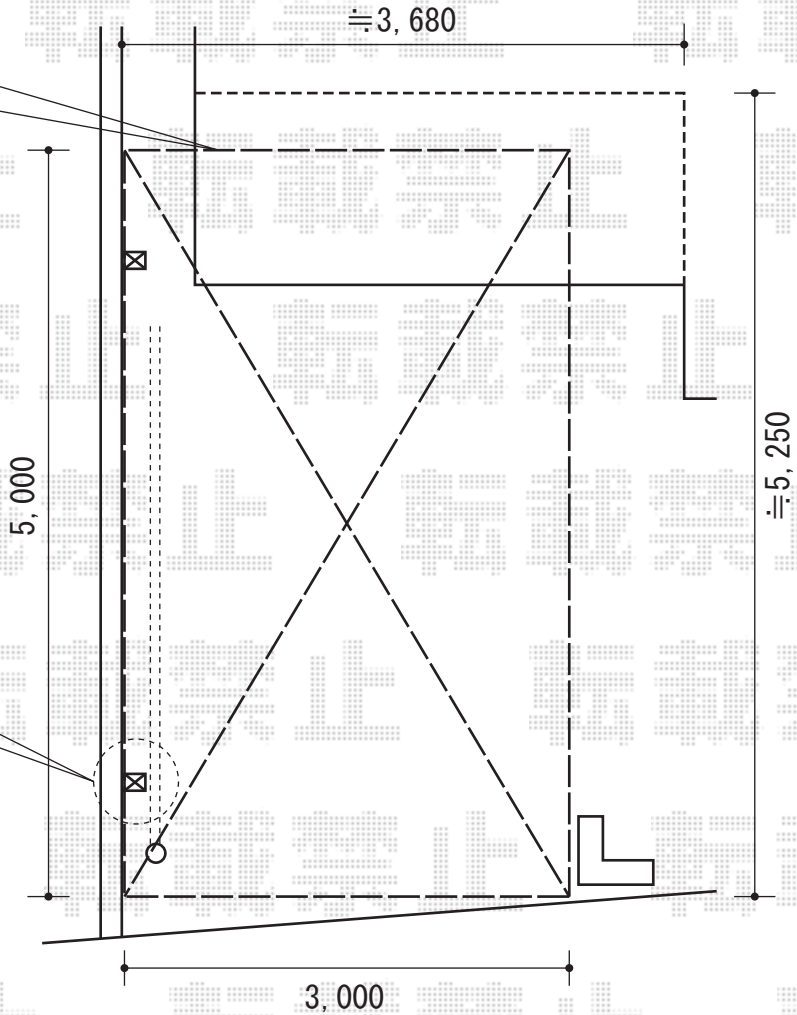

テールポートシグマ 積雪～20cm対応

2Fベランダの下にもぐりこませて設置します

カーポート柱
汚水管があるため
≒200幅で
ハツリます

≒200

トステム テールポートシグマ 積雪～20cm対応

幅=3,000mm

奥行=5,000mm

色:オータムブラウン

屋根材:熱線吸収アクアポリカーボネート(ブルースモーク)

柱仕様:ロング柱23仕様(有効高 約2,300mm)

現場状況や作図制限により概略図の内容と多少の違いが生じることがございます。
施工時は、現場優先とさせていただきますので、お立会い頂き、
最終のご指示のほど、何卒、宜しくお願い致します。

EX-SHOP
HTTP://WWW.EX-SHOP.NET

担当:大辻

全ての著作権は、エクスショップに帰属します。当社とのお取引目的外の使用・複製・転載禁止となっております。