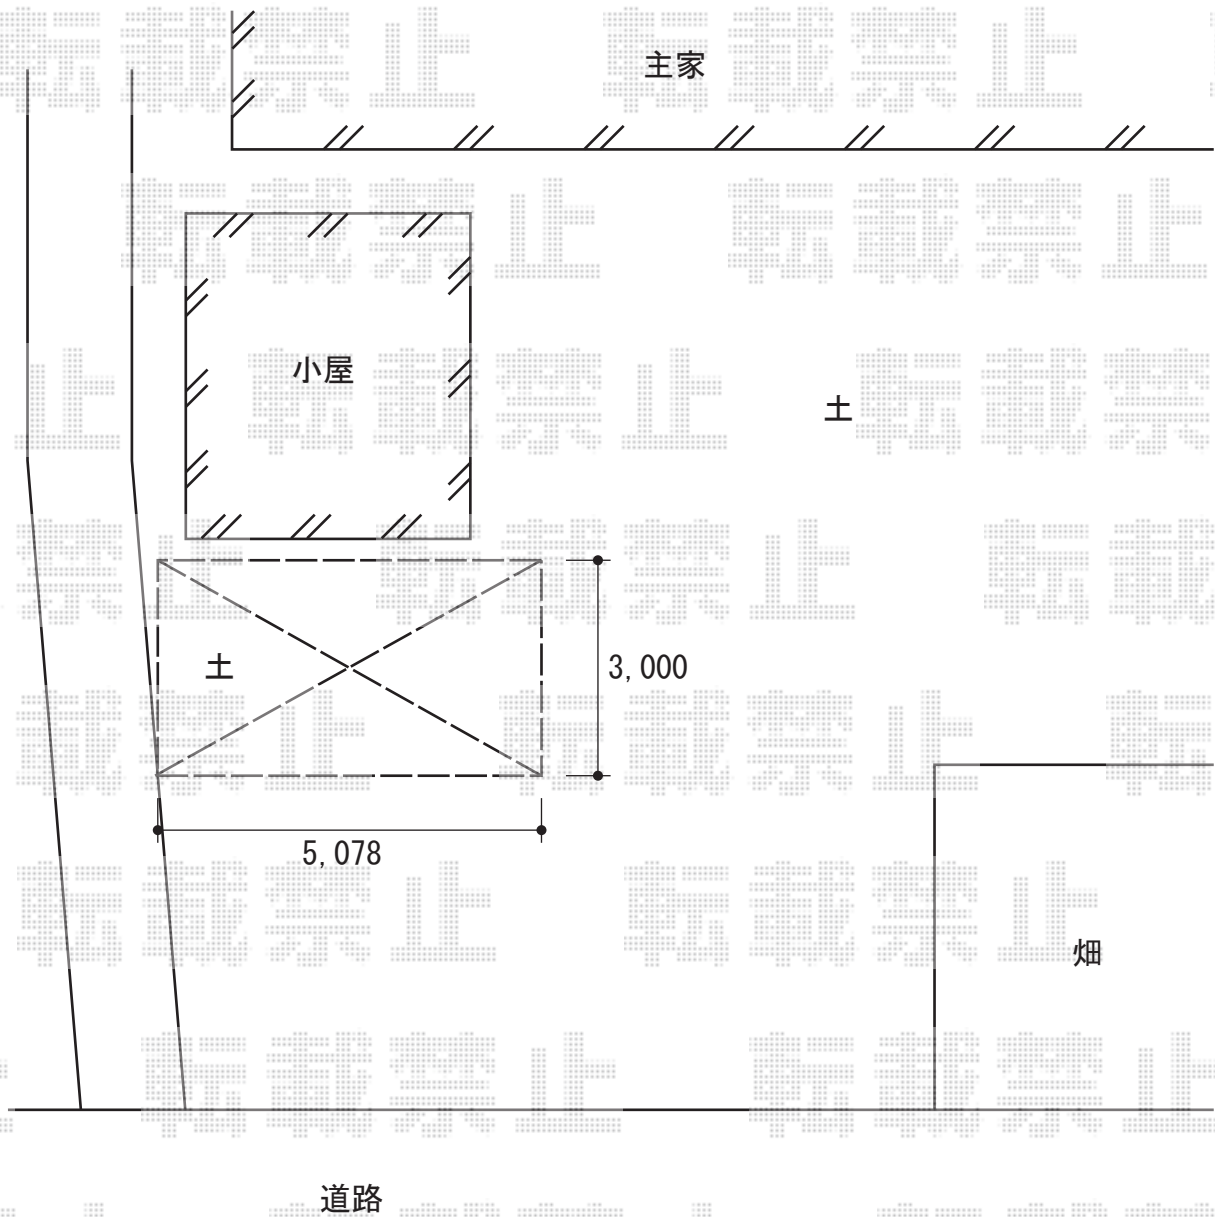

カルエード GE 積雪~20cm対応

カルエード GE 積雪~20cm対応

幅=3,000mm

奥行=5,078mm

色：ブラック

屋根材：ポリカーボネート（ブルースモーク）

柱仕様：ハイルーフ仕様（有効高 約2,500mm）

現場状況や作図制限により概略図の内容と多少の違いが生じることがございます。
施工時は、現場優先とさせて頂きたく思いますので、お立会い頂き、
最終のご指示のほど、何卒、宜しくお願い致します。