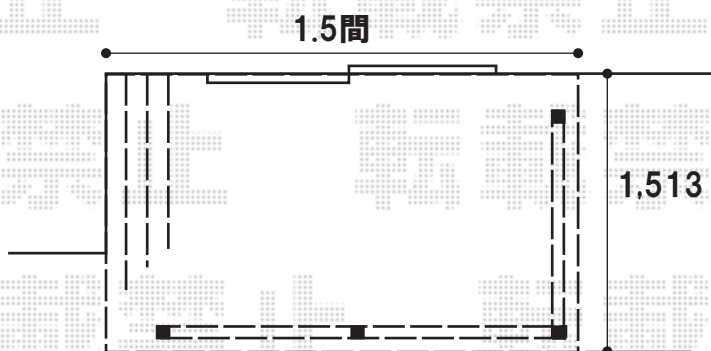

## ウッドデッキ・デッキフェンス

トステム リコステージII 単体  
間口=1.5間(2,720mm)  
出幅=5尺(1,513mm)  
色:ダークブラウン  
柱仕様:束柱B(調整有り/L=282~432mm)  
床板:標準 縦貼り  
幕板:幕板B(薄タイプ/厚さ15mm)

オプション:デッキフェンス  
[横ビームパネル] × 3スパン  
(柱:アルミ型材/シャイングレー)

現場状況や作図制限により概略図の内容と多少の違いが生じることがございます。  
施工時は、現場優先とさせて頂きたく思いますので、お立会い頂き、  
最終のご指示のほど、何卒、宜しくお願い致します。