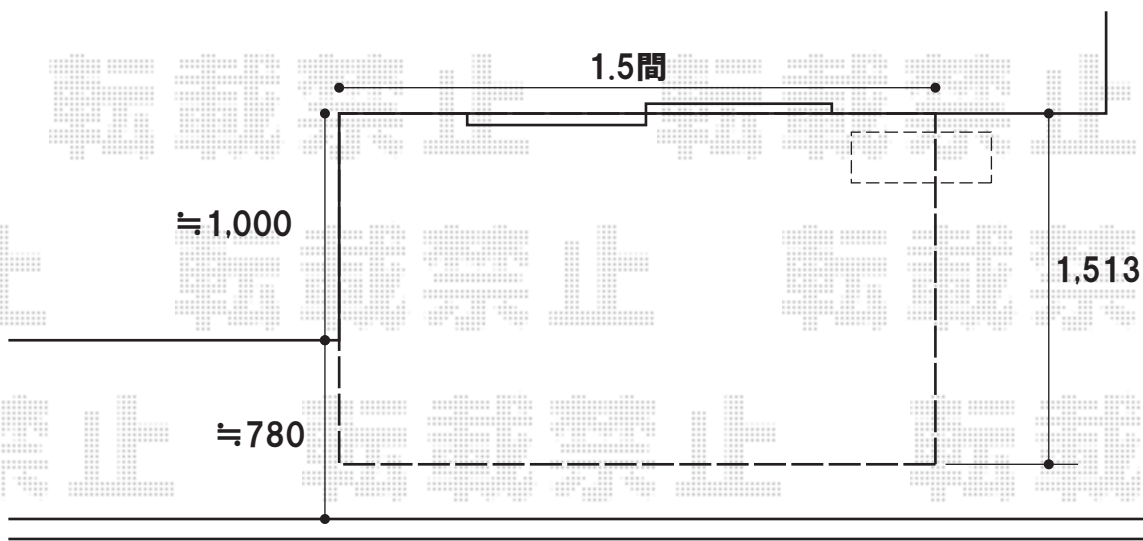

## ウッドデッキ・デッキフェンス

トステム リコステージII 単体  
間口=1.5間(2,720mm)  
出幅=5尺(1,513mm)  
色:ダークブラウン  
柱仕様:束柱B(調整有り/L=282~432mm)  
床板:標準 縦貼り  
幕板:幕板B(薄タイプ/厚さ15mm)

オプション:デッキフェンス  
[横ビームパネル] × 3スパン  
(柱:アルミ型材/シャイングレー)

現場状況や作図制限により概略図の内容と多少の違いが生じることがございます。  
施工時は、現場優先とさせて頂きたく思いますので、お立会い頂き、  
最終のご指示のほど、何卒、宜しくお願い致します。