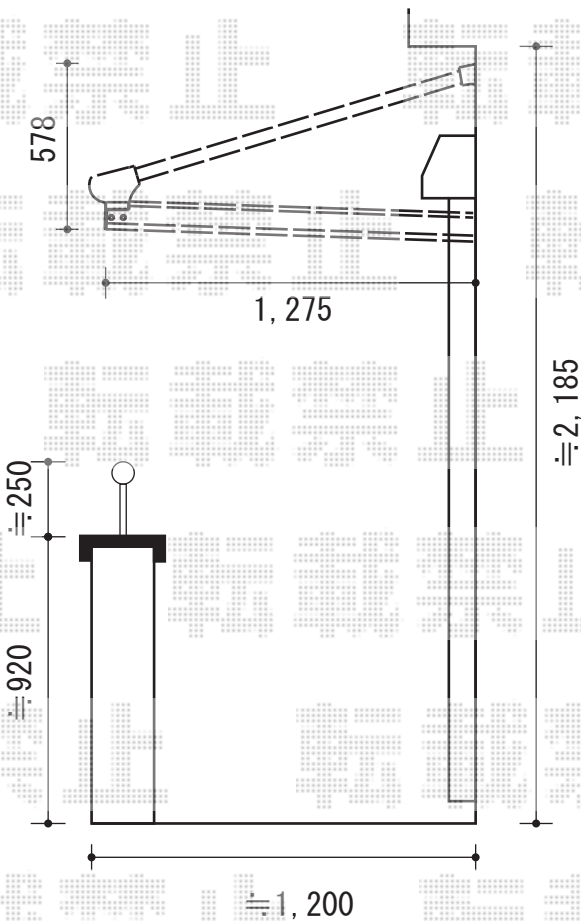

アルファテラス L型 ルーフタイプ 連棟

連棟の連結部分が
窓にかからないよう、
1間と2間の特注連携仕様
となっております

トステム アルファテラス L型 ルーフタイプ 連棟
 間口=関東間1.0間+2.0間
 (柱芯々5,500mm 屋根幅6,170mm)
 出幅=4尺(1,185)mm
 色:シャイングレー
 屋根材:ポリカーボネート(クリアマット)
 オプション:吊り下げ物干し 標準 2本入
 オプション:エルボ×4、たて樋セット×1

現場状況や作図制限により概略図の内容と多少の違いが生じることがございます。
 施工時は、現場優先とさせて頂きたく思いますので、お立会い頂き、
 最終のご指示のほど、何卒、宜しくお願い致します。

EX-SHOP
[HTTP://WWW.EX-SHOP.NET](http://www.ex-shop.net)

担当:大辻