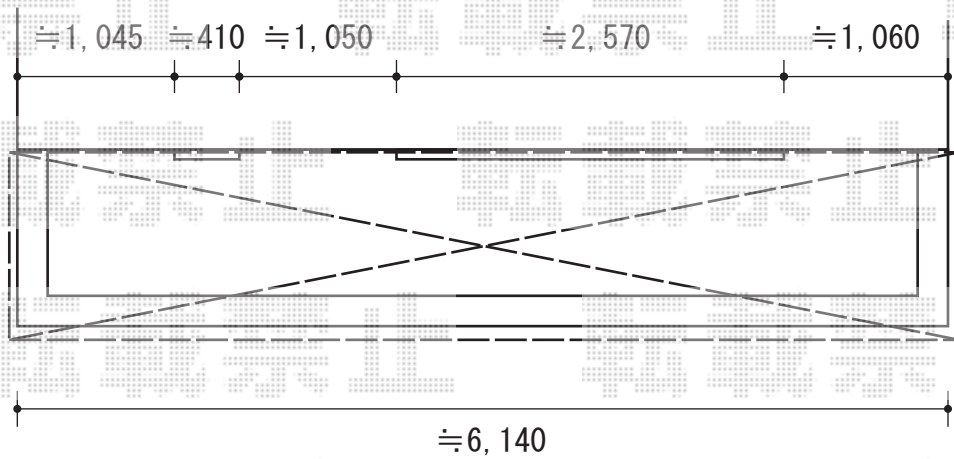

アルファテラス L型 ルーフタイプ 連棟

連棟の連結部分が
窓にかからないよう、
1間と2間の特注連携仕様
となっております

トステム アルファテラス L型 ルーフタイプ 連棟
 間口=関東間1.0間+2.0間
 (柱芯々5,500mm 屋根幅6,170mm)
 出幅=4尺(1,185)mm
 色:シャイングレー
 屋根材:ポリカーボネート(クリアマット)
 オプション:吊り下げ物干し 標準 2本入
 オプション:エルボ×4、たて樋セット×1