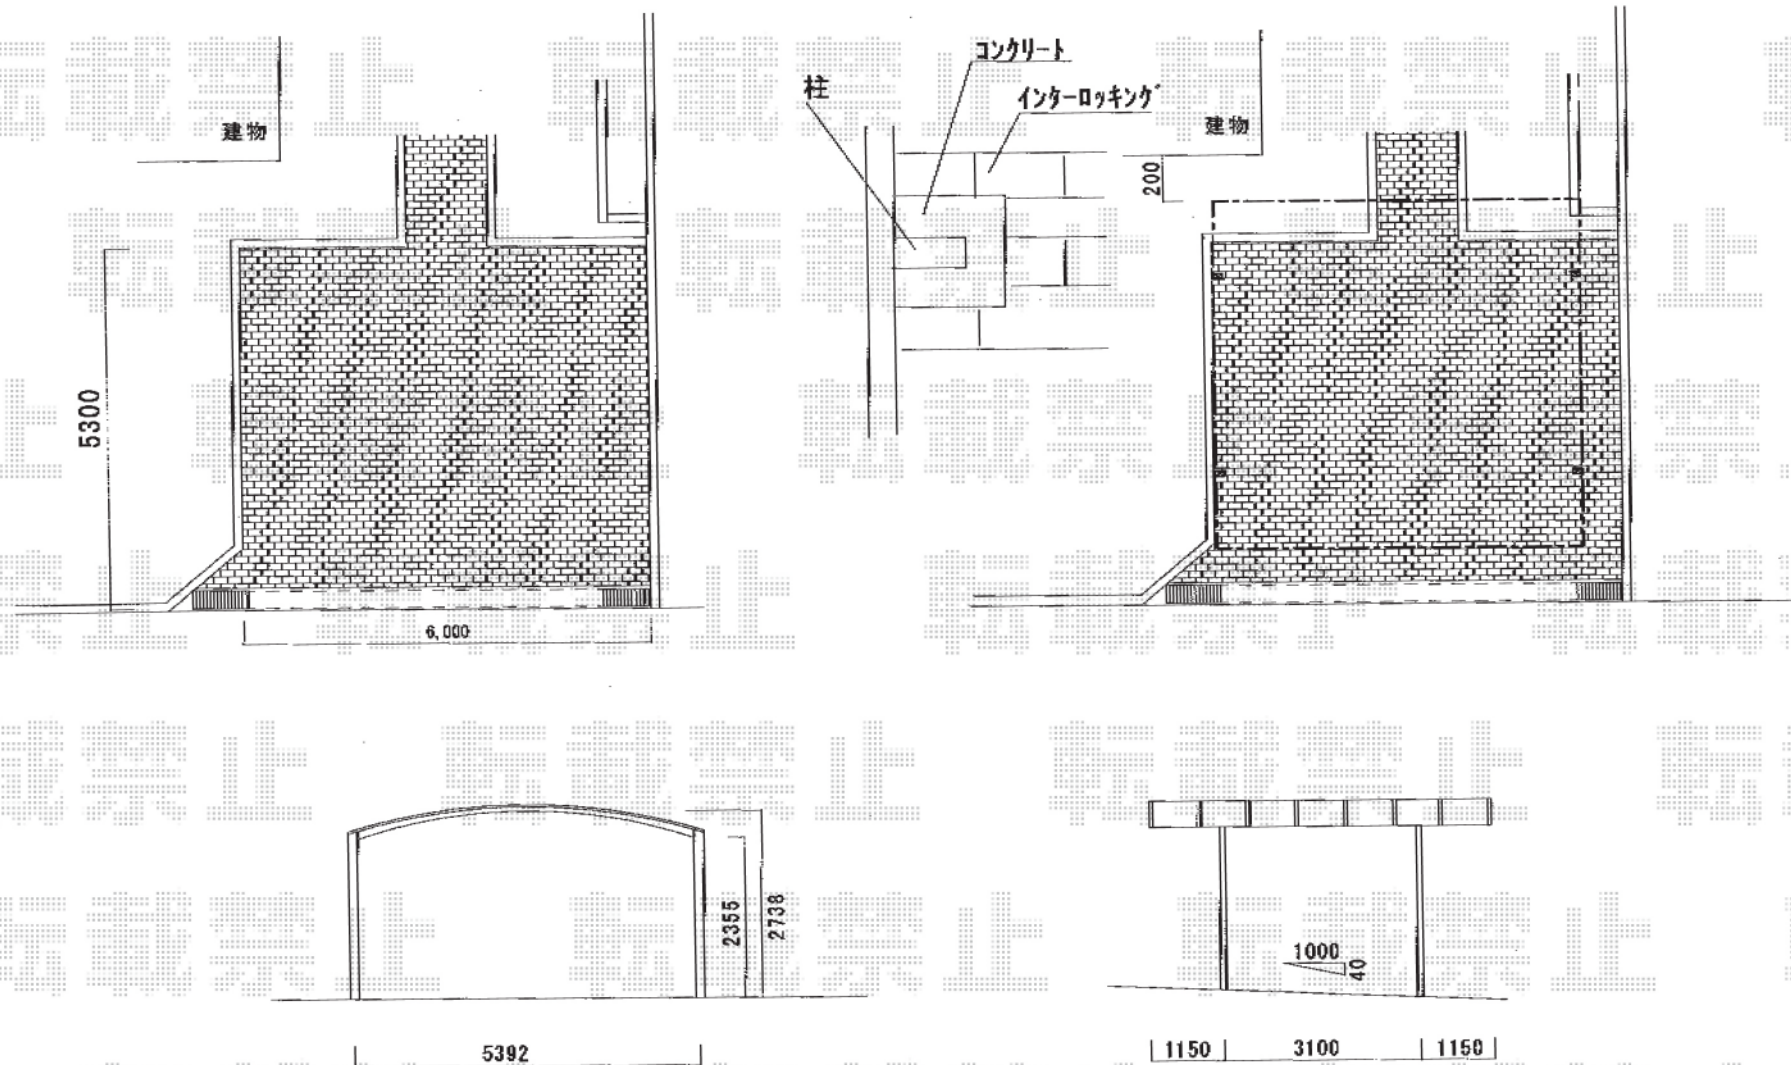

# レイナツインポート

YKKap レイナツインポート

幅=5,392mm

奥行=5,400mm

色:カムブラック

屋根材:熱線遮断ポリカーボネート(アースブルーマット調)

柱仕様:ハイルーフ仕様(有効高 約2,300mm)

現場状況や作図制限により概略図の内容と多少の違いが生じることがございます。  
施工時は、現場優先とさせて頂きたく思いますので、お立会い頂き、  
最終のご指示のほど、何卒、宜しくお願い致します。