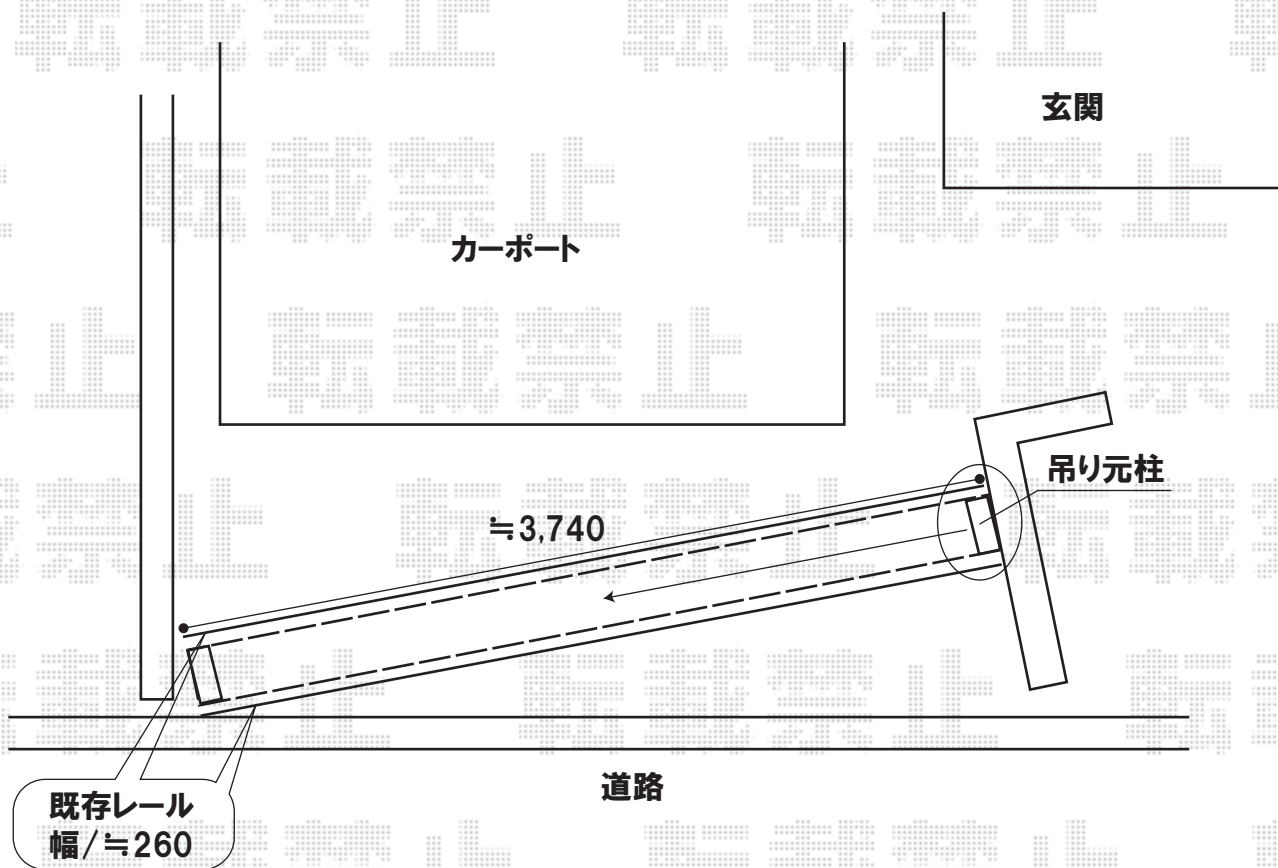

アルシャインL型 Aタイプ ノンレール 片開き

TOEX アルシャインL型 Aタイプ ノンレール 片開き
開口幅=3,962mm
全幅=4,132mm
たたみ幅=505mm
色:アイボリーホワイト
キャスター数:3
落とし棒数:3
追加部材:キャスター固定金具

キャスターは固定金具を使用し、固定致します

現場状況や作図制限により概略図の内容と多少の違いが生じることがございます。
施工時は、現場優先とさせて頂きたく思いますので、お立会い頂き、
最終のご指示のほど、何卒、宜しくお願い致します。