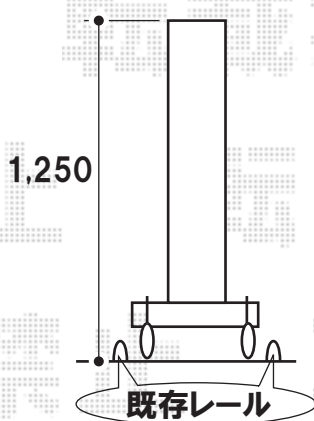

アルシャインL型 Aタイプ ノンレール 片開き

TOEX アルシャインL型 Aタイプ ノンレール 片開き
開口幅=3,962mm
全幅=4,132mm
たたみ幅=505mm
色:アイボリーホワイト
キャスター数:3
落とし棒数:3
追加部材:キャスター固定金具

キャスターは固定金具を使用し、固定致します

現場状況や作図制限により概略図の内容と多少の違いが生じることがございます。
施工時は、現場優先とさせて頂きたく思いますので、お立会い頂き、
最終のご指示のほど、何卒、宜しくお願い致します。