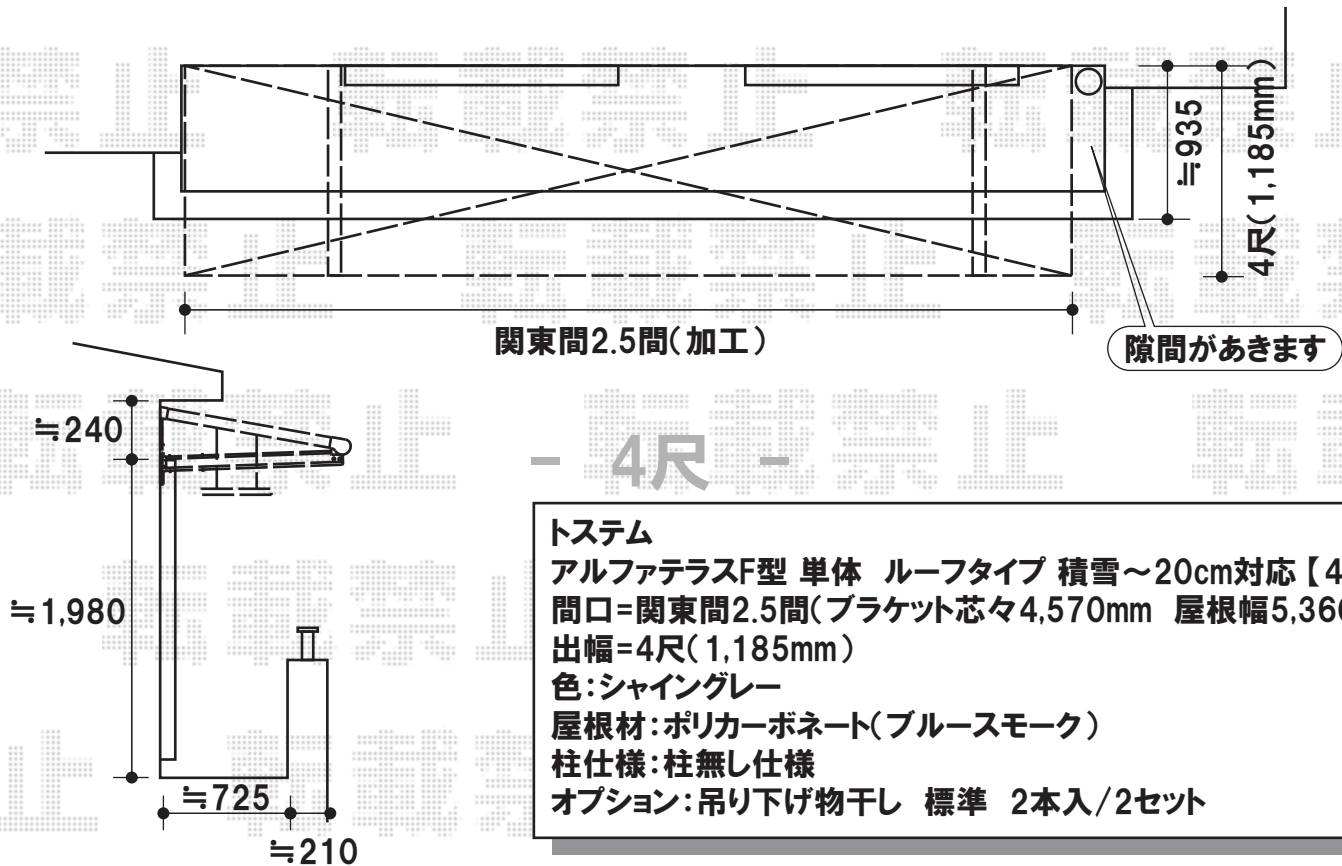

アルファテラスF型 単体 ルーフタイプ 積雪～20cm対応【4尺】

トステム

アルファテラスF型 単体 ルーフタイプ 積雪～20cm対応【4尺】

間口=関東間2.5間(ブラケット芯々4,570mm 屋根幅5,360mm)

出幅=4尺(1,185mm)

色:シャイングレー

屋根材:ポリカーボネート(ブルースモーク)

柱仕様:柱無し仕様