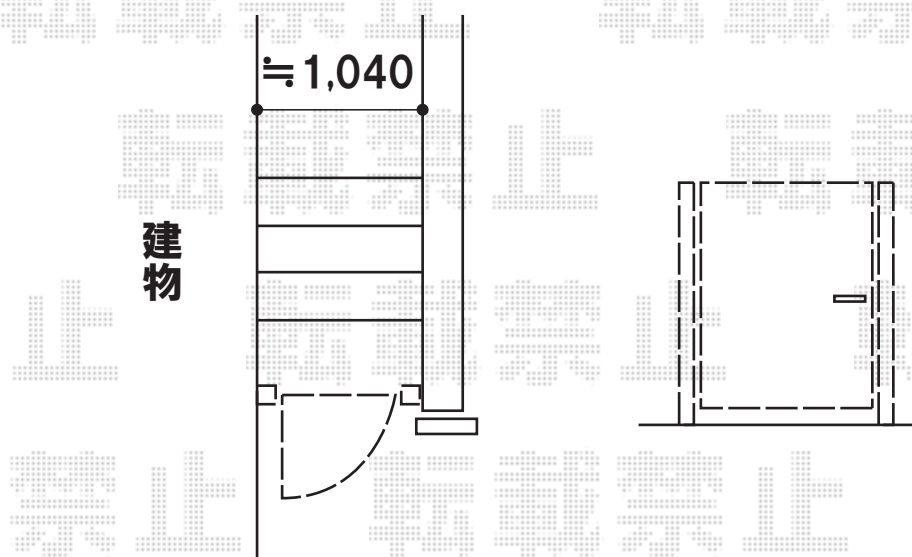

キャストナA型門扉 片開き 角門柱仕様

TOEX キャスティナA型門扉 片開き 角門柱仕様
扉幅=800mm
扉高さ=1,000mm
色:マイルドブラック
錠:キャストナB錠
追加部材:外開き用持ち送り使用

現場状況や作図制限により概略図の内容と多少の違いが生じることがございます。
施工時は、現場優先とさせて頂きたく思いますので、お立会い頂き、
最終のご指示のほど、何卒、宜しくお願い致します。

EX-SHOP
HTTP://WWW.EX-SHOP.NET